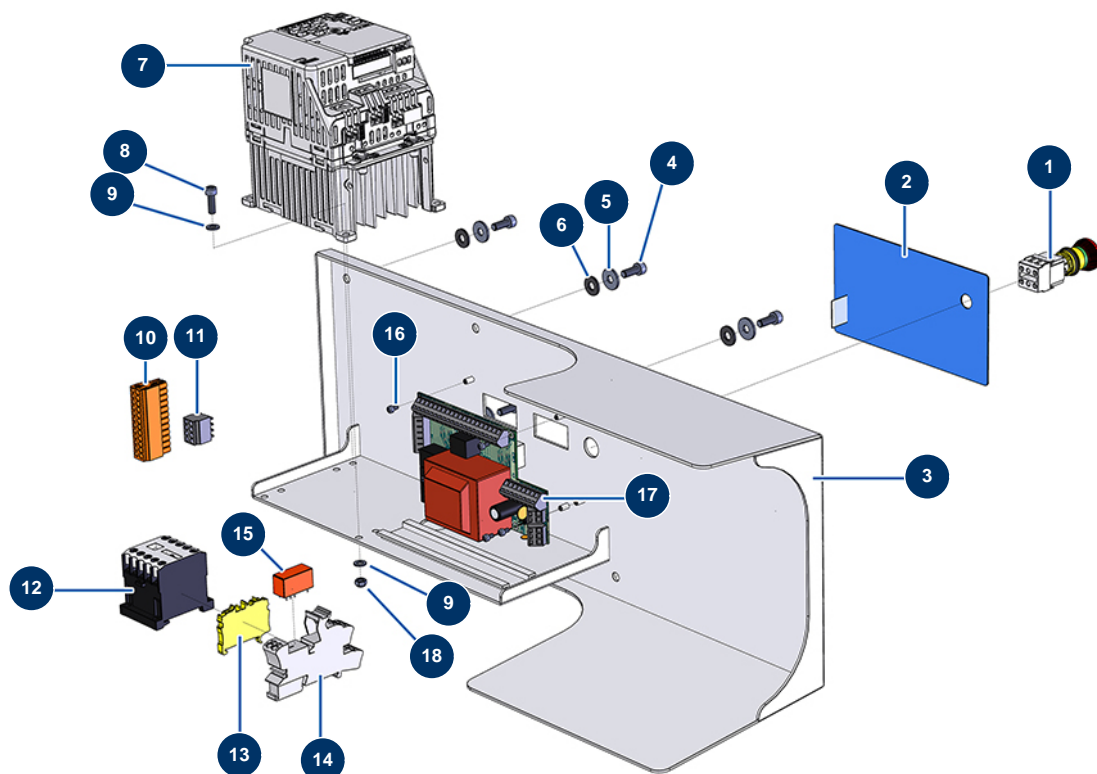

Malaxeur séquentiel MIXPRO 80 PREMIUM - Coffret électrique

Détails des pièces

Pos.	Référence	Désignation
1	13015	Bouton ARRÊT URGENCE accrochage complet ø 16
2	13007	Face avant à membrane MALAXEUR IDEAL
3	C20758	Porte coffret électrique malaxeur ideal 07/12 avec carte
4	90157	Vis tête cylindrique 6 x 16 - CP 60
5	30292	Rondelle large ø 8 inox
6	10067	Rondelle caoutchouc 7 x 16
7	11781	Variateur vitesse 230 V - 0,75 KW
8	90160	Vis tête cylindrique 5 x 16
9	10142	Rondelle étroite ø 25 inox
10	11771	Connecteur mâle 12 broches
11	12755	Connecteur femelle 4 broches
12	11918	Contacteur bobine 24 Volt AC
13	30038	Bloc conducteur jaune et vert 4 mm ²

Pos.	Référence	Désignation
14	12751	Embase relais miniature embrochable
15	12752	Relais miniature embrochable 24VAC - 1RT
16	13329	Vis tête cylindrique 3 x 6
17	30673	Carte électronique MALAXEUR CP IDEAL & MIXPRO 100
18	11880	Ecrou M 5 nylstop