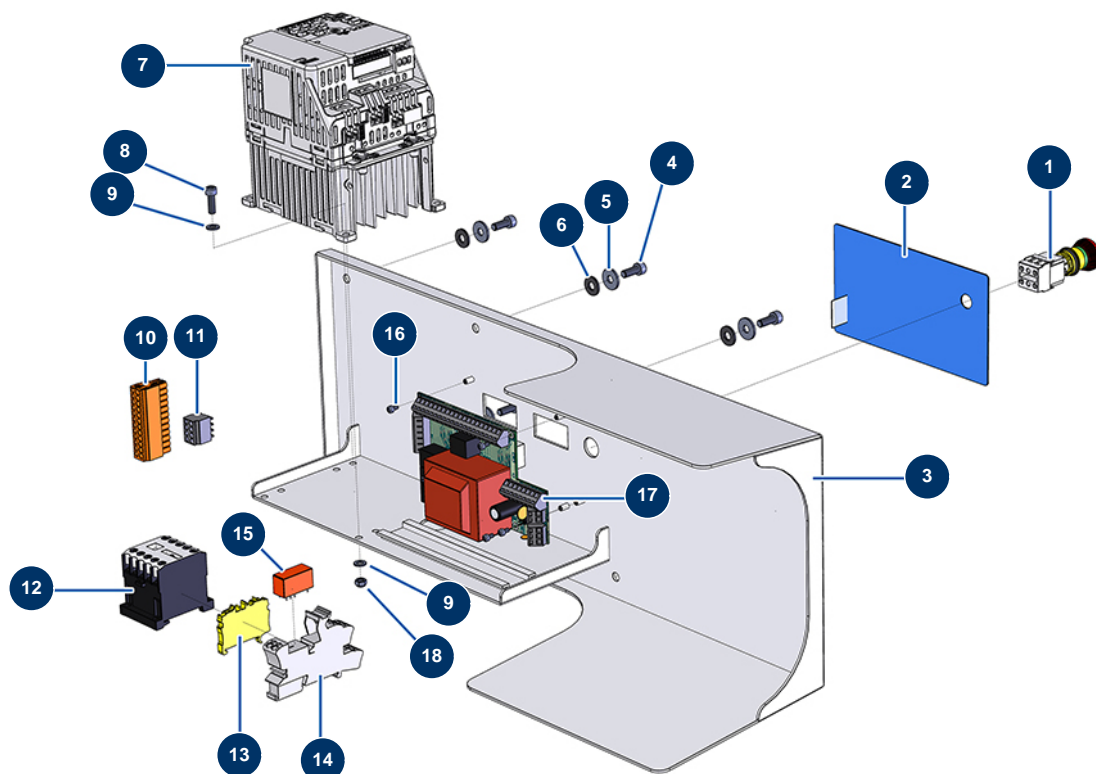

Malaxeur séquentiel MIXPRO 80 PREMIUM - Coffret électrique

Détails des pièces

Pos.	Référence	Désignation
1	13015	Bouton ARRÊT URGENCE accrochage complet ø 16
2	13007	Face avant à membrane MALAXEUR IDEAL
3	C20758	Porte coffret électrique malaxeur ideal 07/12 avec carte
4	90157	Vis tête cylindrique 6 x 16 - CP 60
5	30292	Rondelle large ø 8 inox
6	10067	Rondelle caoutchouc 7 x 16
7	11781	Variateur vitesse 230 V - 0,75 KW
8	90160	Vis tête cylindrique 5 x 16
9	10142	Rondelle étroite ø 25 inox
10	11771	Connecteur mâle 12 broches
11	12755	Connecteur femelle 4 broches
12	11918	Contacteur bobine 24 Volt AC
13	30038	Bloc conducteur jaune et vert 4 mm ²

Pos.	Référence	Désignation
14	12751	Embase relais miniature embrochable
15	12752	Relais miniature embrochable 24VAC - 1RT
16	13329	Vis tête cylindrique 3 x 6
17	30673	Carte électronique MALAXEUR CP IDEAL & MIXPRO 100
18	11880	Ecrou M 5 nylstop