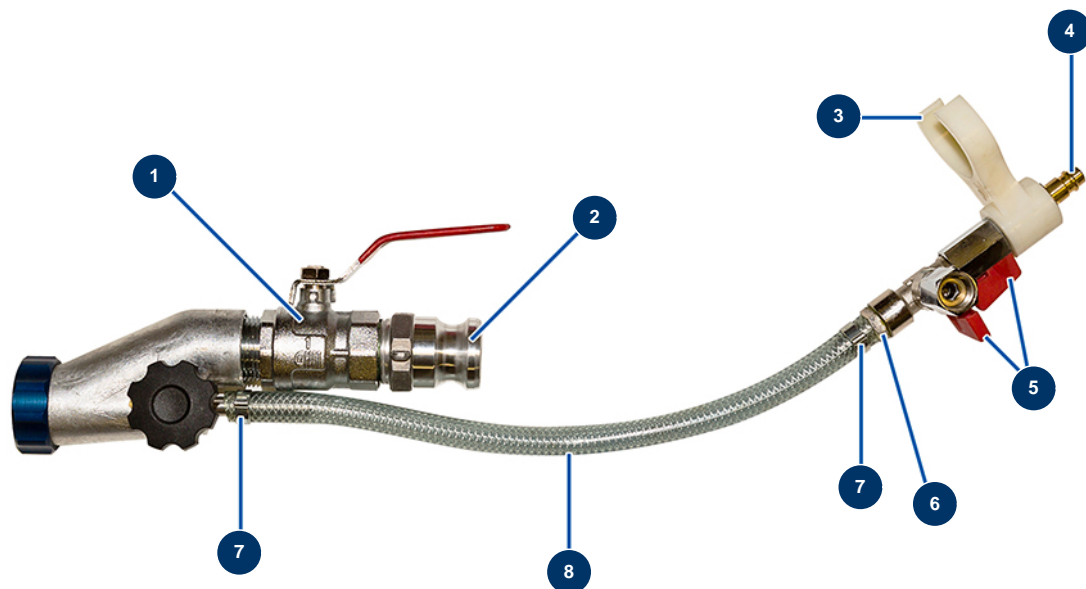

## Nur Dekorationslanze -

### Détails des pièces

Pos.	Référence	Désignation
1	12592	Abnehmbares Ventil 1" M-F Spritzlanze CP 60
2	70008	Gewintheadapter 1" für 8-14 und 24P
3	11506	Verbindungsklammern Lance Façadier
4	70044	Schnellanschluss Stecker mit Gewinde 3/8"
5	30136	Miniventil lux 3/8"
6	80325	Gewindeanschluss 3/8" geriffelt ø 10
7	80429	Ohrschelle 15 x 18
8	50003	Luftschlauch armierter Kristall ø 10 x 16 am Meter