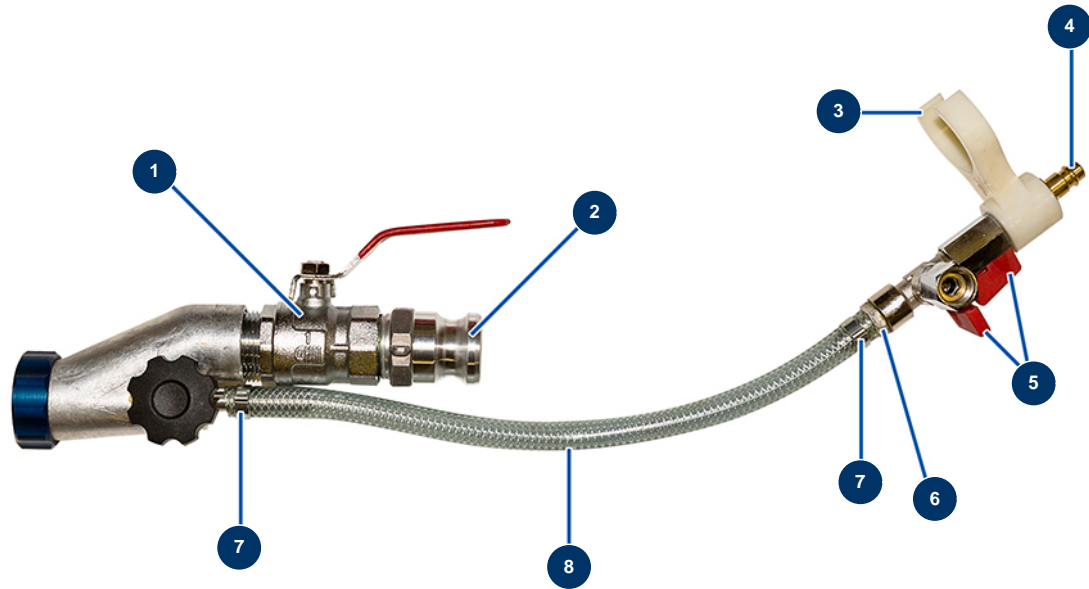

Lanza p. decorativos individual -

Détails des pièces

Pos.	Référence	Désignation
1	12592	Válvula desmontable 1"M-F lanza de proyección CP 60
2	70008	Adaptador rosca exterior 1" para 8-14 y 24P
3	11506	Clip de fijación lanza p. exteriores
4	70044	Conexión rápida macho rosca exterior 3/8
5	30136	Válvula mini lux 3/8"
6	80325	Conexión con rosca exterior 3/8" ranurada ø 10
7	80429	Abrazadera dos orejas 15 x 18
8	50003	Manguera aire de cristal armado ø 10 x 16 al metro