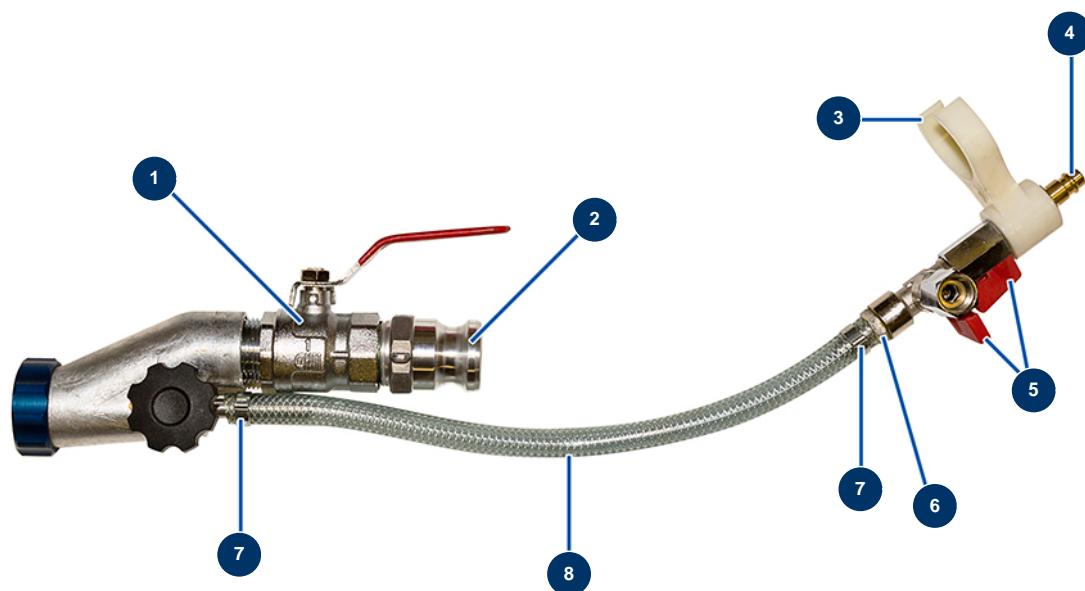

Lance décoration seule - Vue générale

Détails des pièces

Pos.	Référence	Désignation
1	12592	Vanne démontable 1"M-F lance projection CP 60
2	70008	Adaptateur fileté 1" pour 8-14 et 24P
3	11506	Circlip de jonction lance façadier
4	70044	Raccord rapide mâle fileté 3/8"
5	30136	Vanne mini lux 3/8"
6	80325	Raccord fileté 3/8" cannelé ø 10
7	80429	Collier oreille 15 x 18
8	50003	Tuyau air cristal armé ø 10 x 16 au mètre