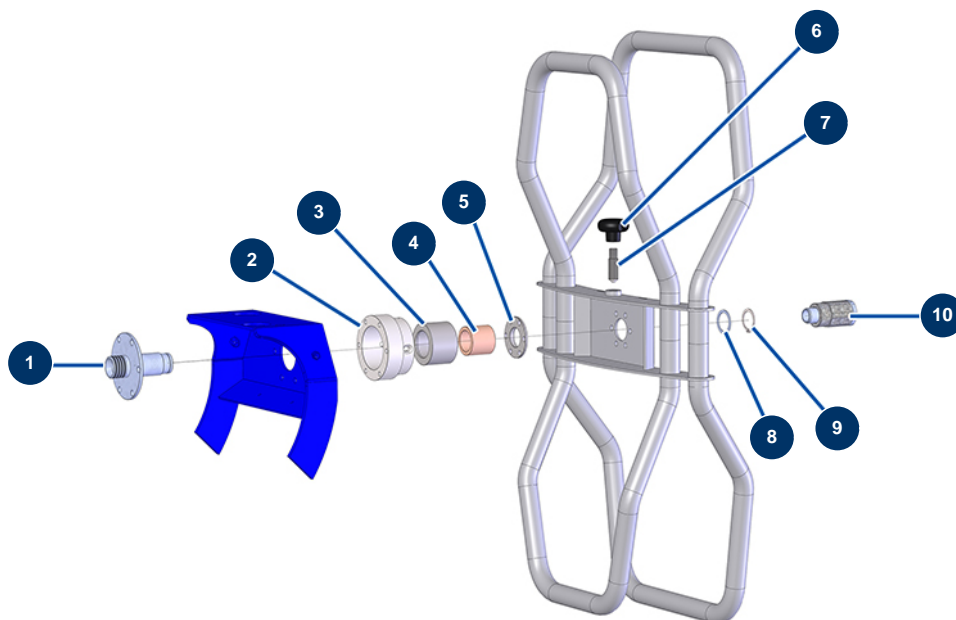

Airless Kolbenpumpe HYDROPRO 800 PREMIUM -

Détails des pièces

Pos.	Référence	Désignation
1	M10538	Achse Wicklergriff HYDROPRO 800
2	M10537	Ausrichtungsring HYDROPRO 800
3	M10541	Lagerbuchse HYDROPRO 800
4	M10539	Wicklerring HYDROPRO 800
5	M10540	Unterlegscheibe HYDROPRO 800
6	13806	Kunststofflenkrad ø 40 gewunden M10
7	M10532	Gewindeachse Wickelarmblockierung HYDROPRO 800 PREMIUM
8	C21726	Unterlegscheibe HYDROPRO 800
9	13847	Äußerer Sicherungsring ø 24
10	M07046	Drehkupplung Ausgang 90° HYDROPRO