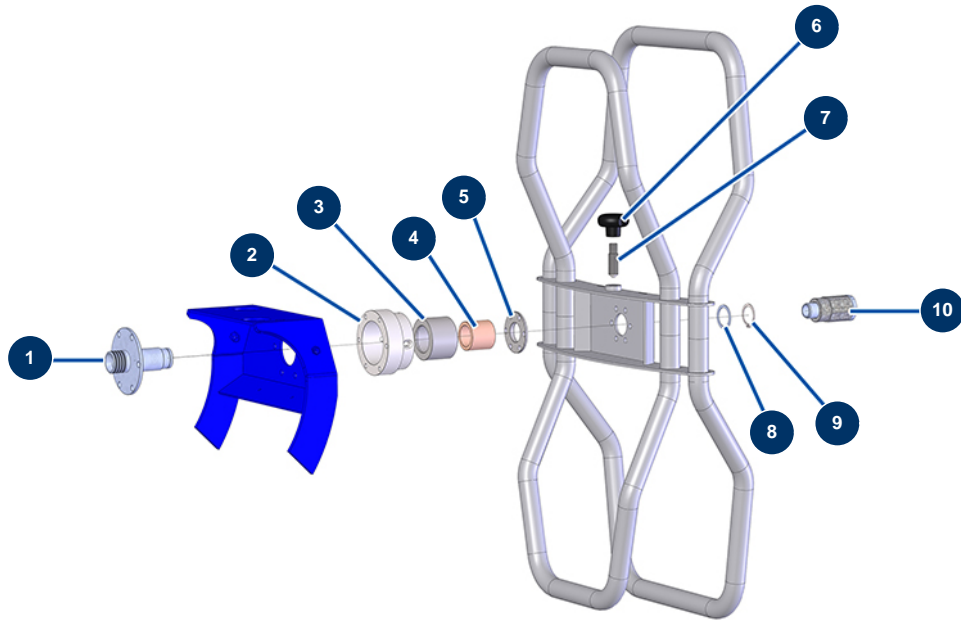

Airless Kolbenpumpe HYDROPRO 800 PREMIUM -

Détails des pièces

Pos.	Référence	Désignation
1	M10538	Achse Wicklergriff HYDROPRO 800
2	M10537	Ausrichtungsring HYDROPRO 800
3	M10541	Lagerbuchse HYDROPRO 800
4	M10539	Wicklerring HYDROPRO 800
5	M10540	Unterlegscheibe HYDROPRO 800
6	13806	Kunststofflenkrad ø 40 gewunden M10
7	M10532	Gewindeachse Wickelarmblockierung HYDROPRO 800 PREMIUM
8	C21726	Unterlegscheibe HYDROPRO 800
9	13847	Äußerer Sicherungsring ø 24
10	M07046	Drehkupplung Ausgang 90° HYDROPRO