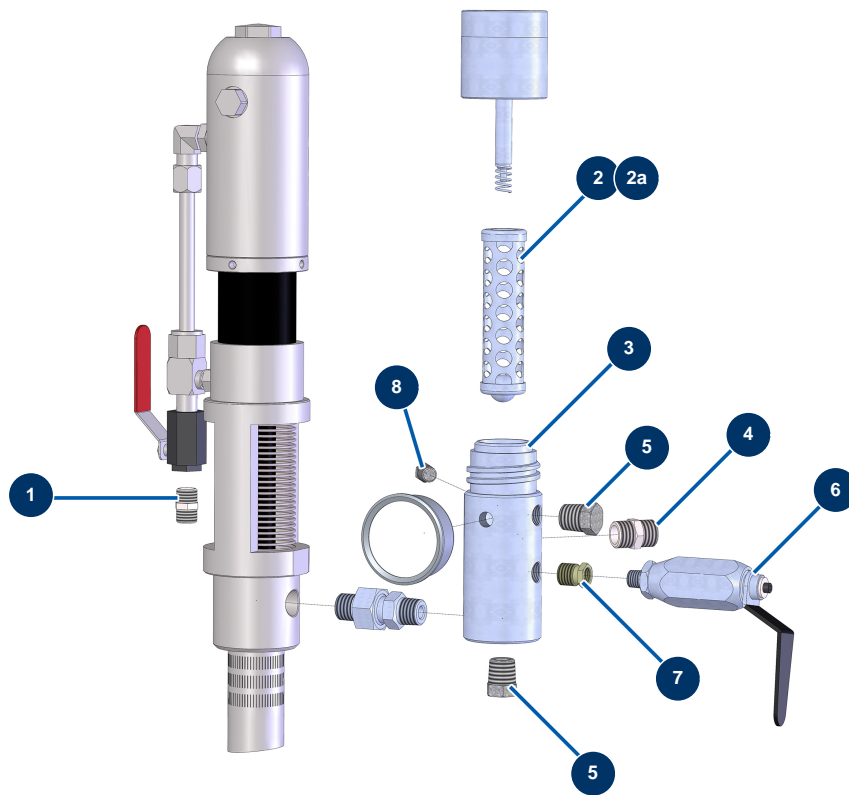

## Airless Kolbenpumpe HYDROPRO 800 PREMIUM -

### Détails des pièces

Pos.	Référence	Désignation
1	80277	Hochdrucknippel 3/8" Männlich C x 3/8" Männlich C
2	15129	Pumpenfilter 50 Maschen HYDROLINE
2a	15130	Pumpenfilter 100 Maschen HYDROLINE
3	40055	
4	80606	NiederdruckHochdrucknippel 1/2" Männlich C x 1/2" Männlich D
5	80607	Hochdruckverschluss 3/8" MännlichC
6	W944-030A	HC-Auslassventil
7	13807	
8	13808	Hochdruckverschluss 1/4" MNPT konisch