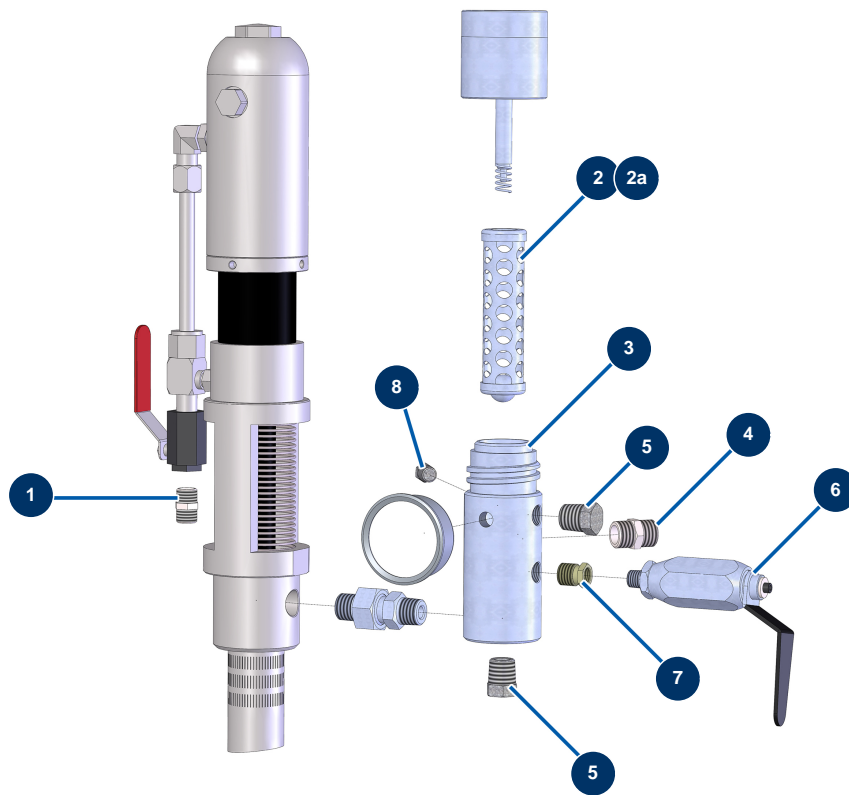

Airless Kolbenpumpe HYDROPRO 800 PREMIUM -

Détails des pièces

Pos.	Référence	Désignation
1	80277	Hochdrucknippel 3/8" Männlich C x 3/8" Männlich C
2	15129	Pumpenfilter 50 Maschen HYDROLINE
2a	15130	Pumpenfilter 100 Maschen HYDROLINE
3	40055	
4	80606	NiederdruckHochdrucknippel 1/2" Männlich C x 1/2" Männlich D
5	80607	Hochdruckverschluss 3/8" MännlichC
6	W944-030A	HC-Auslassventil
7	13807	
8	13808	Hochdruckverschluss 1/4" MNPT konisch