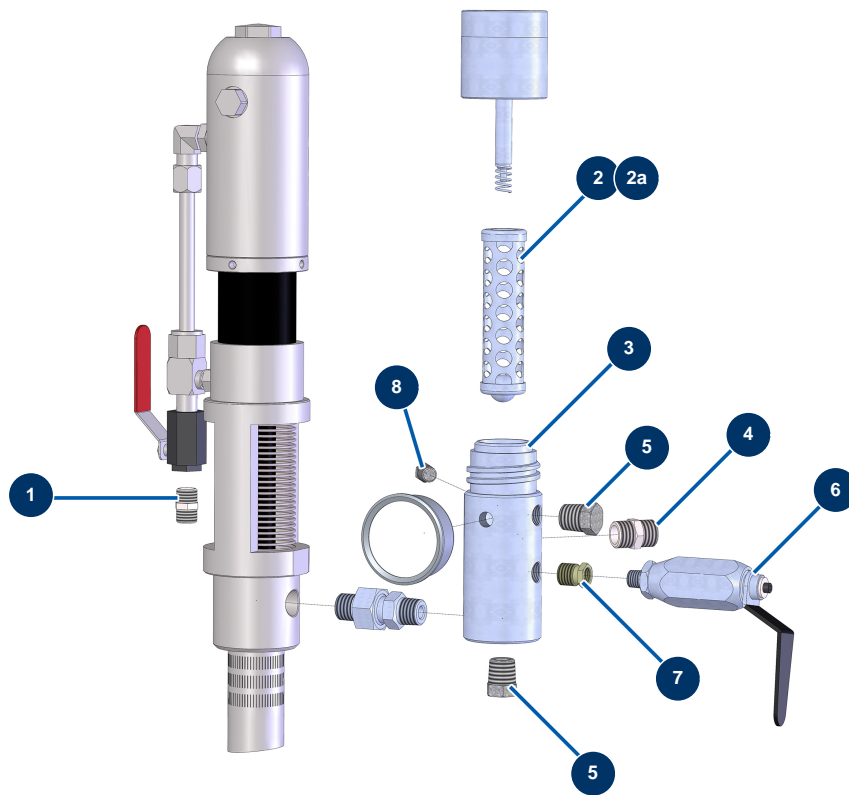

Pompe à piston airless HYDROPRO 800 PREMIUM - Filtre

Détails des pièces

Pos.	Référence	Désignation
1	80277	Mamelon HP 3/8" MâleC x 3/8" MâleC
2	15129	Filtre pompe 50 mailles HYDROLINE
2a	15130	Filtre pompe 100 mailles HYDROLINE
3	40055	Corps de filtre HYDROPRO 800 PREMIUM
4	80606	Mamelon HP 1/2" MâleC x 1/2" MâleD
5	80607	Bouchon HP 3/8" MâleC
6	W944-030A	Vanne décharge HC
7	13807	Réduction HP 3/8" MNPT x 1/4" FNPT
8	13808	Bouchon HP 1/4" MNPTC