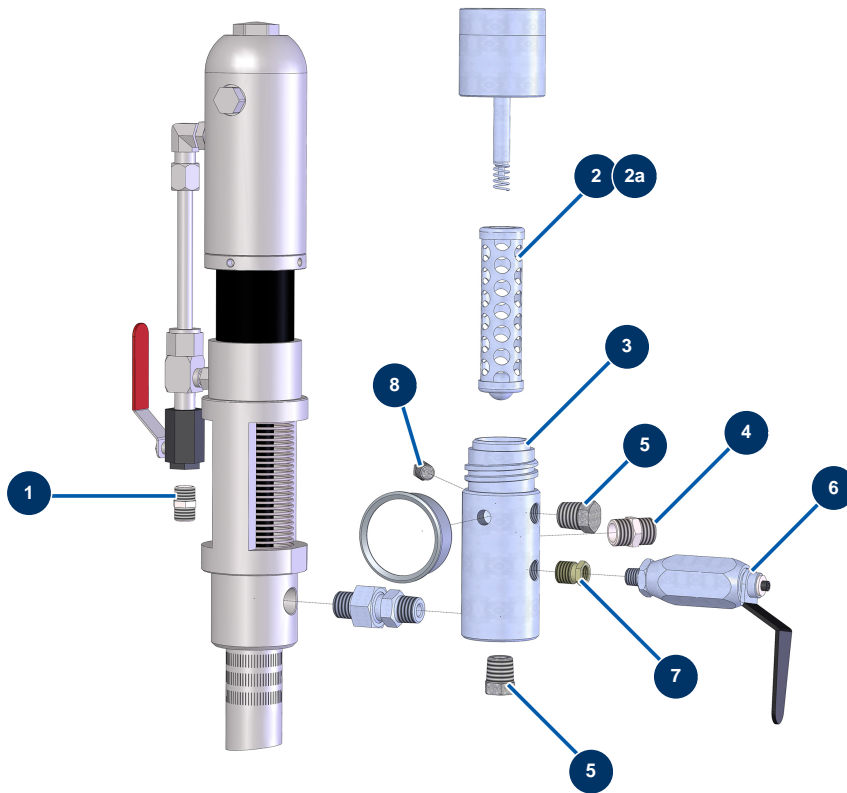

Pompe à piston airless HYDROPRO 800 PREMIUM - Filtre

Détails des pièces

Pos.	Référence	Désignation
1	80277	Mamelon HP 3/8" MâleC x 3/8" MâleC
2	15129	Filtre pompe 50 mailles HYDROLINE
2a	15130	Filtre pompe 100 mailles HYDROLINE
3	40055	Corps de filtre HYDROPRO 800 PREMIUM
4	80606	Mamelon HP 1/2" MâleC x 1/2" MâleD
5	80607	Bouchon HP 3/8" MâleC
6	W944-030A	Vanne décharge HC
7	13807	Réduction HP 3/8" MNPT x 1/4" FNPT
8	13808	Bouchon HP 1/4" MNPTC