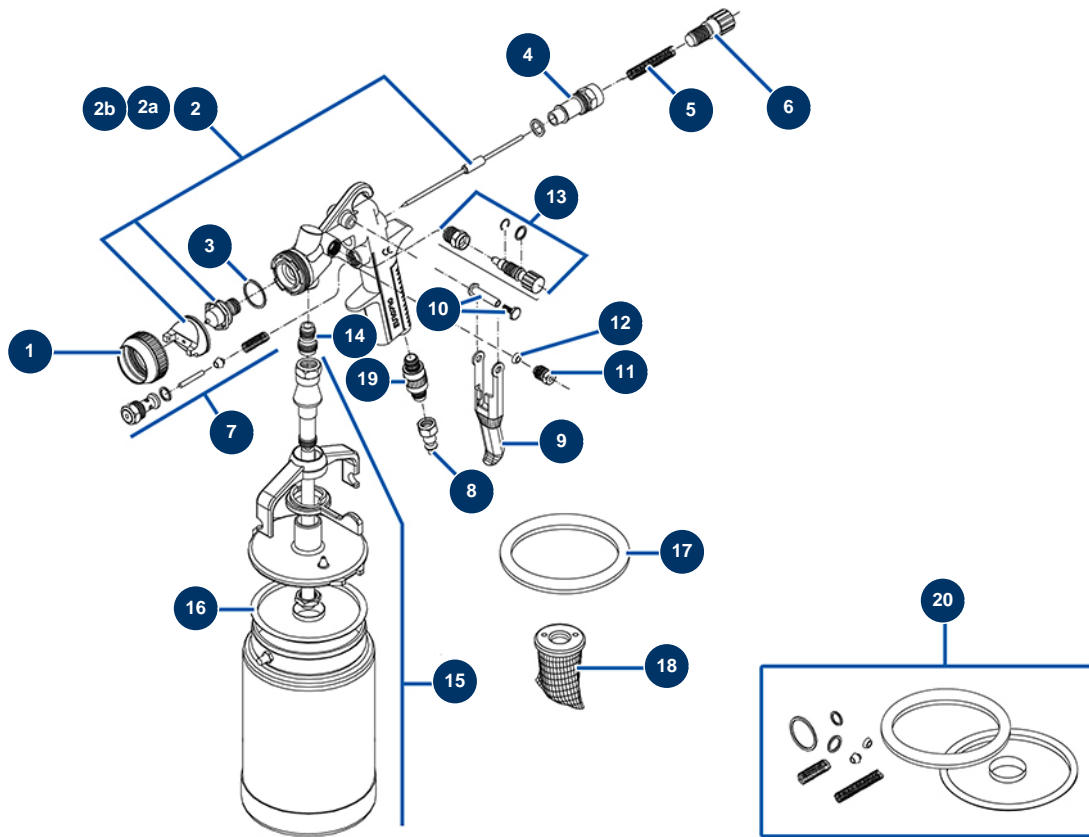

Farbspritzpistole AC-10-A - Allgemeine Ansicht

Détails des pièces

Pos.	Référence	Désignation
1	AC10001	Pistolendüsenring Farbe AC10A/15G
2	AC10140	Nadel-Kit AC-10 et 15 von 1,40
2a	AC10175	Nadel-Kit AC-10 et 15 von 1,75
2b	AC10250	Nadel-Kit AC-10 et 15 von 2,50
3	AC10011	Spritzpistolendichtung Farbe AC10A/15G, AC20A/25G, AC55P (x 5)
4	AC10139	Rändelschraube Luftstromregulierung Pistole AC10A/15G
5	AC10102	Nadelfeder Farbspritzpistole AC10A/15G (x 2)
6	AC10298	Produktstrom-Einstellrad Pistole AC10A/15G
7	AC10078	Luftventil Farbspritzpistole AC10A/15G
8	80091	Schnellanschluss männlich mit Gewinde 1/4" ø 6
9	AC10038	Kompletter Pistolenabzug AC10A/15G/25G/40G
10	AC10178	Abzugsachse Pistole komplett AC25G/40G
11	AC10046	Stopfbuchsenmutter Farbistole AC10A/15G/20A/25G/35A/40G/55P

Pos.	Référence	Désignation
12	AC10206	Stopfbuchsenmutter Farbistole AC10A/15G/20A/25G/35A/40G/55P (x 5)
13	AC10179	Einstellrad Luftstrom Pistole AC-10,15,20,25 und 30
14	AC10121	Kupplung Produkteinlauf Farbspritzpistole AC10A, AC20A
15	AC10482	Kapsel 1 Liter komplett Pistole AC10A
16	AC10483	Rückschlagmanschette AC20A/35A (x5)
17	AC10418	Kapseldichtung AC-10-A x 5
18	90147	Ansaugsieb Unterer Becher x 5
19	20006	Luftverstellungshahn 1/4" M x 1/4" M
20	AC10763	Dichtungssatz Pistole AC10A