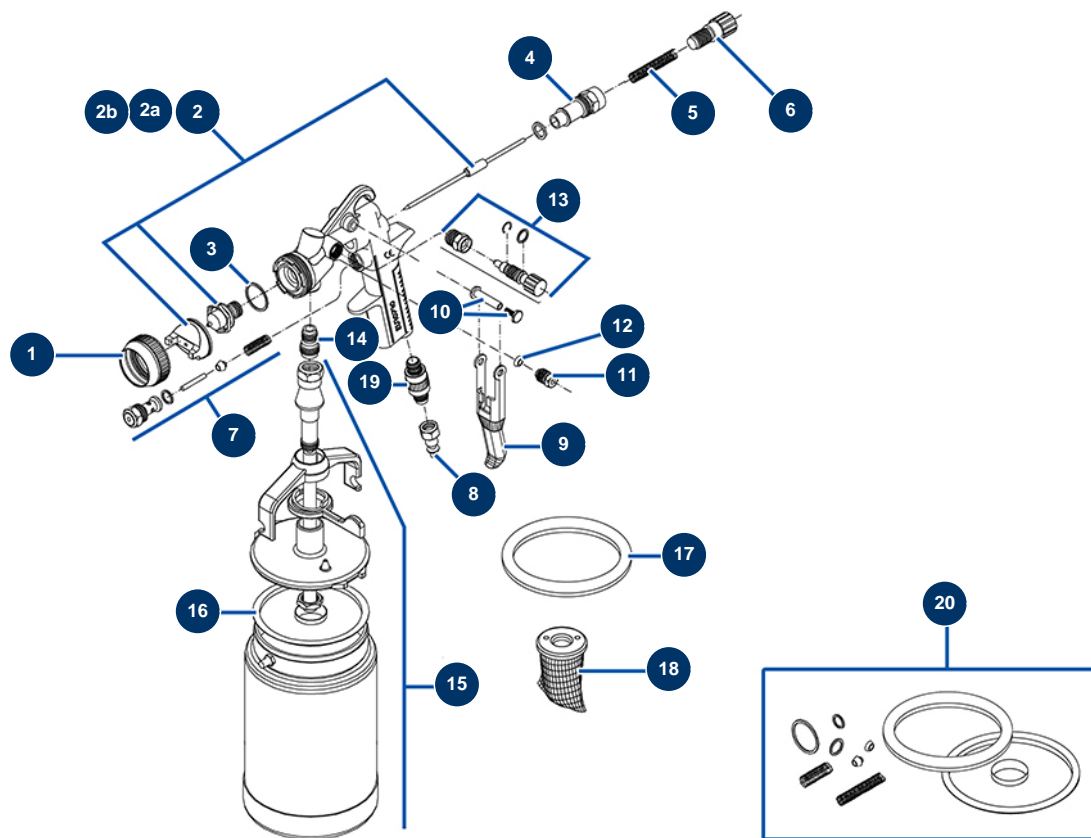

## Farbspritzpistole AC-10-A - Allgemeine Ansicht

### Détails des pièces

Pos.	Référence	Désignation
1	AC10001	Pistolendüsenring Farbe AC10A/15G
2	AC10140	Nadel-Kit AC-10 et 15 von 1,40
2a	AC10175	Nadel-Kit AC-10 et 15 von 1,75
2b	AC10250	Nadel-Kit AC-10 et 15 von 2,50
3	AC10011	Spritzpistolendichtung Farbe AC10A/15G, AC20A/25G, AC55P (x 5)
4	AC10139	Rändelschraube Luftstromregulierung Pistole AC10A/15G
5	AC10102	Nadelfeder Farbspritzpistole AC10A/15G (x 2)
6	AC10298	Produktstrom-Einstellrad Pistole AC10A/15G
7	AC10078	Luftventil Farbspritzpistole AC10A/15G
8	80091	Schnellanschluss männlich mit Gewinde 1/4" ø 6
9	AC10038	Kompletter Pistolenabzug AC10A/15G/25G/40G
10	AC10178	Abzugsachse Pistole komplett AC25G/40G
11	AC10046	Stopfbuchsenmutter Farbistole AC10A/15G/20A/25G/35A/40G/55P

Pos.	Référence	Désignation
12	AC10206	Stopfbuchsenmutter Farbistole AC10A/15G/20A/25G/35A/40G/55P (x 5)
13	AC10179	Einstellrad Luftstrom Pistole AC-10,15,20,25 und 30
14	AC10121	Kupplung Produkteinlauf Farbspritzpistole AC10A, AC20A
15	AC10482	Kapsel 1 Liter komplett Pistole AC10A
16	AC10483	Rückschlagmanschette AC20A/35A (x5)
17	AC10418	Kapseldichtung AC-10-A x 5
18	90147	Ansaugsieb Unterer Becher x 5
19	20006	Luftverstellungshahn 1/4" M x 1/4" M
20	AC10763	Dichtungssatz Pistole AC10A