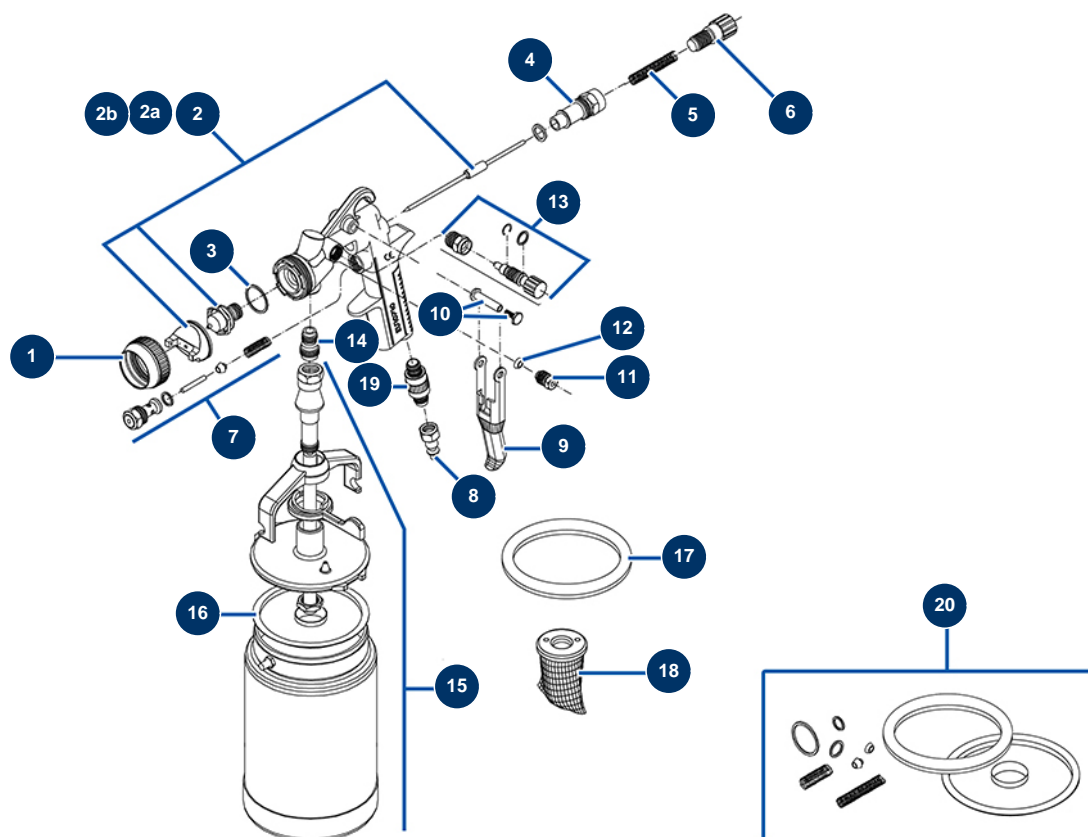

Pistola de pintura AC-10-A - Vista general

Détails des pièces

Pos.	Référence	Désignation
1	AC10001	Anillo boquilla pistola de pintura AC10A/15G
2	AC10140	Kit aguja AC-10 y 15 de 1,40
2a	AC10175	Kit aguja AC-10 y 15 de 1,75
2b	AC10250	Kit aguja AC-10 y 15 de 2,50
3	AC10011	Junta boquilla pistola de pintura AC10A/15G, AC20A/25G, AC55P (x 5)
4	AC10139	Tornillo rueda regulación caudal producto pistola AC10A/15G
5	AC10102	Muelle aguja pistola de pintura AC10A/15G (x 2)
6	AC10298	Rueda de regulación caudal producto pistola AC10A/15G
7	AC10078	Válvula aire pistola de pintura AC10A/15G
8	80091	Conexión rápida macho rosca interior 1/4" ø 6
9	AC10038	Gatillo pistola AC10A/15G/25G/40G
10	AC10178	Eje gatillo completo pistola AC25G/40G
11	AC10046	Tuerca prensaestopa pistola pintura AC10A/15G/20A/25G/35A/40G/55P

Pos.	Référence	Désignation
12	AC10206	Junta prensaestopa pistola de pintura AC10A/15G/20A/25G/35A/40G/55P (x 5)
13	AC10179	Rueda de regulación caudal de aire pistola AC-10,15,20,25 y 30
14	AC10121	Conexión entrada producto pistola pintura AC10A, AC20A
15	AC10482	Depósito 1 litro completo pistola AC10A
16	AC10483	Disco retención AC20A/35A (x5)
17	AC10418	Junta depósito AC-10-A x 5
18	90147	Filtro de succión depósito inferior x 5
19	20006	Grifo regulación de aire 1/4" M x 1/4" M
20	AC10763	Paquete juntas pistola AC10A