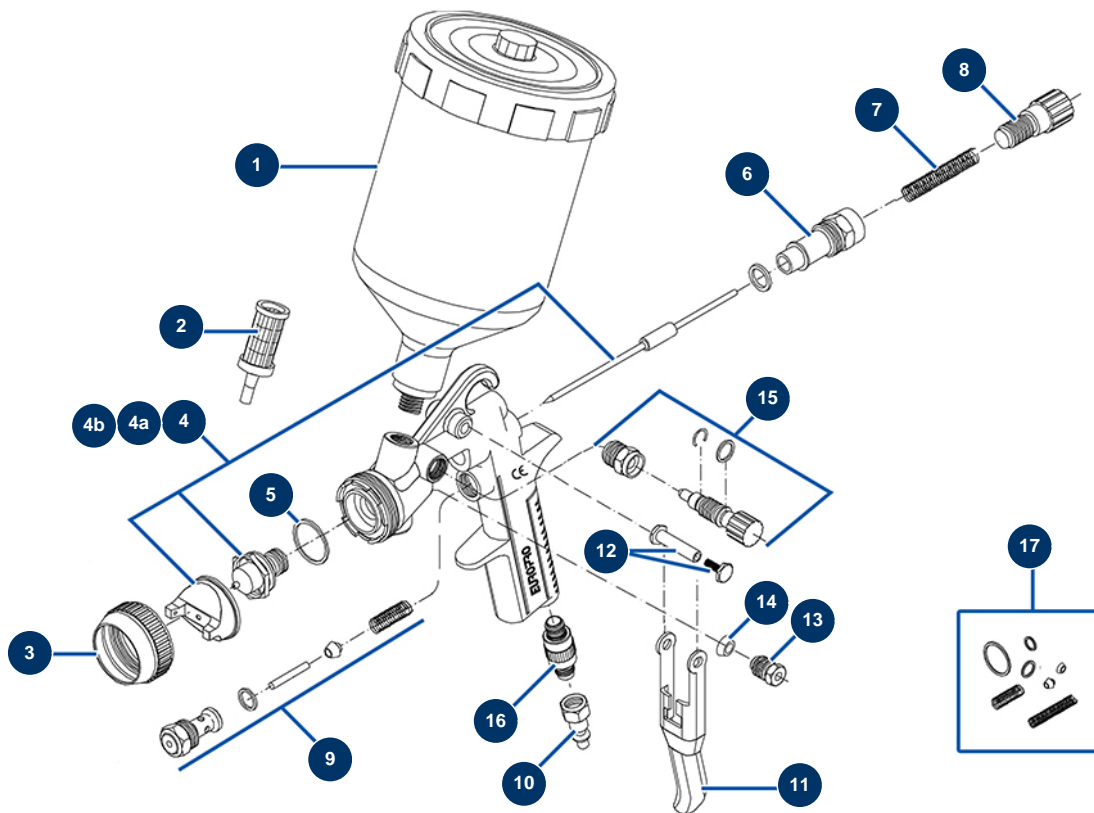

Farbspritzpistole AC-15-G - Allgemeine Ansicht

Détails des pièces

Pos.	Référence	Désignation
1	AC10734	Obere Kapsel AC15G
2	90224	Ansaugsieb Obererer Becher x 5
3	AC10001	Pistolendüsenring Farbe AC10A/15G
4	AC10140	Nadel-Kit AC-10 et 15 von 1,40
4a	AC10175	Nadel-Kit AC-10 et 15 von 1,75
4b	AC10250	Nadel-Kit AC-10 et 15 von 2,50
5	AC10011	Spritzpistolendichtung Farbe AC10A/15G, AC20A/25G, AC55P (x 5)
6	AC10139	Rändelschraube Luftstromregulierung Pistole AC10A/15G
7	AC10102	Nadelfeder Farbspritzpistole AC10A/15G (x 2)
8	AC10298	Produktstrom-Einstellrad Pistole AC10A/15G
9	AC10078	Luftventil Farbspritzpistole AC10A/15G
10	80091	Schnellanschluss männlich mit Gewinde 1/4" ø 6
11	AC10038	Kompletter Pistolenabzug AC10A/15G/25G/40G

Pos.	Référence	Désignation
12	AC10178	Abzugsachse Pistole komplett AC25G/40G
13	AC10046	Stopfbuchsenmutter Farbistole AC10A/15G/20A/25G/35A/40G/55P
14	AC10206	Stopfbuchsenmutter Farbistole AC10A/15G/20A/25G/35A/40G/55P (x 5)
15	AC10179	Einstellrad Luftstrom Pistole AC-10,15,20,25 und 30
16	20006	Luftverstellungshahn 1/4" M x 1/4" M
17	AC10761	Dichtungssatz Pistole AC15G