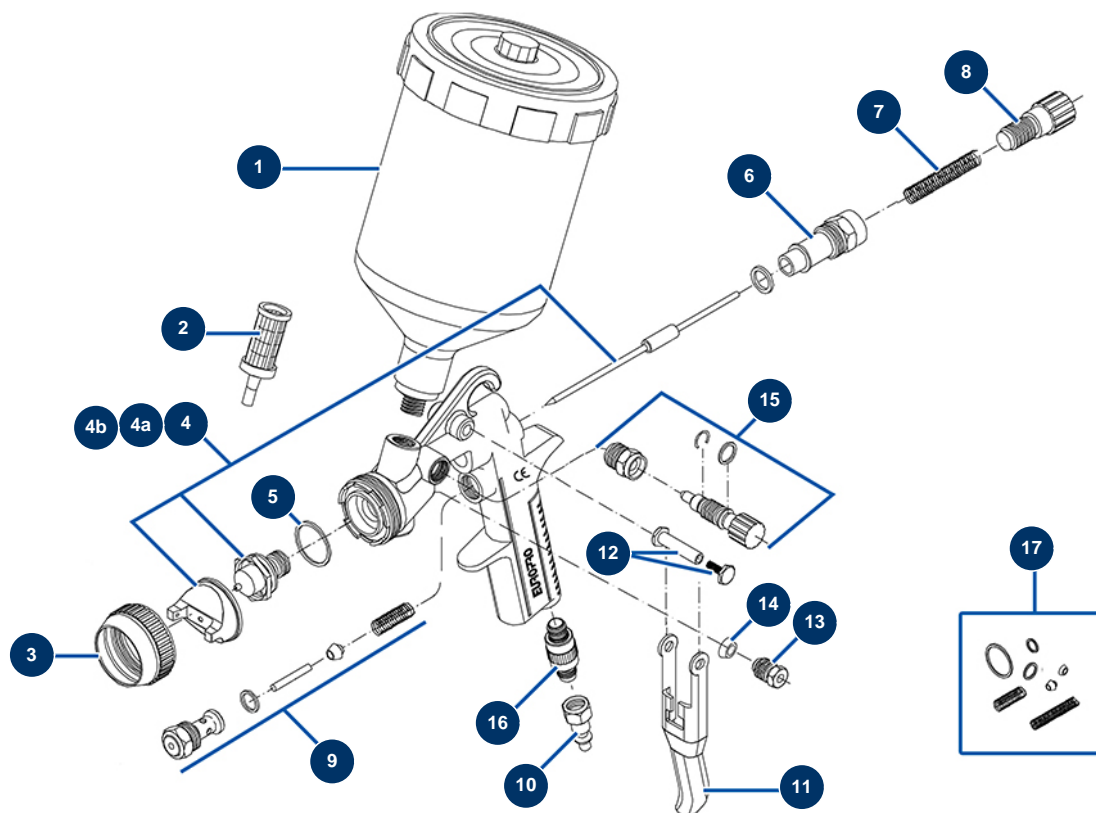

## Pistola de pintura AC-15-G - Vista general

### Détails des pièces

Pos.	Référence	Désignation
1	AC10734	Depósito superior AC15G
2	90224	Filtro de succión depósito superior x 5
3	AC10001	Anillo boquilla pistola de pintura AC10A/15G
4	AC10140	Kit aguja AC-10 y 15 de 1,40
4a	AC10175	Kit aguja AC-10 y 15 de 1,75
4b	AC10250	Kit aguja AC-10 y 15 de 2,50
5	AC10011	Junta boquilla pistola de pintura AC10A/15G, AC20A/25G, AC55P (x 5)
6	AC10139	Tornillo rueda regulación caudal producto pistola AC10A/15G
7	AC10102	Muelle aguja pistola de pintura AC10A/15G (x 2)
8	AC10298	Rueda de regulación caudal producto pistola AC10A/15G
9	AC10078	Válvula aire pistola de pintura AC10A/15G
10	80091	Conexión rápida macho rosca interior 1/4" ø 6
11	AC10038	Gatillo pistola AC10A/15G/25G/40G

<b>Pos.</b>	<b>Référence</b>	<b>Désignation</b>
12	AC10178	Eje gatillo completo pistola AC25G/40G
13	AC10046	Tuerca prensaestopa pistola pintura AC10A/15G/20A/25G/35A/40G/55P
14	AC10206	Junta prensaestopa pistola de pintura AC10A/15G/20A/25G/35A/40G/55P (x 5)
15	AC10179	Rueda de regulación caudal de aire pistola AC-10,15,20,25 y 30
16	20006	Grifo regulación de aire 1/4" M x 1/4" M
17	AC10761	Paquete juntas pistola AC15G