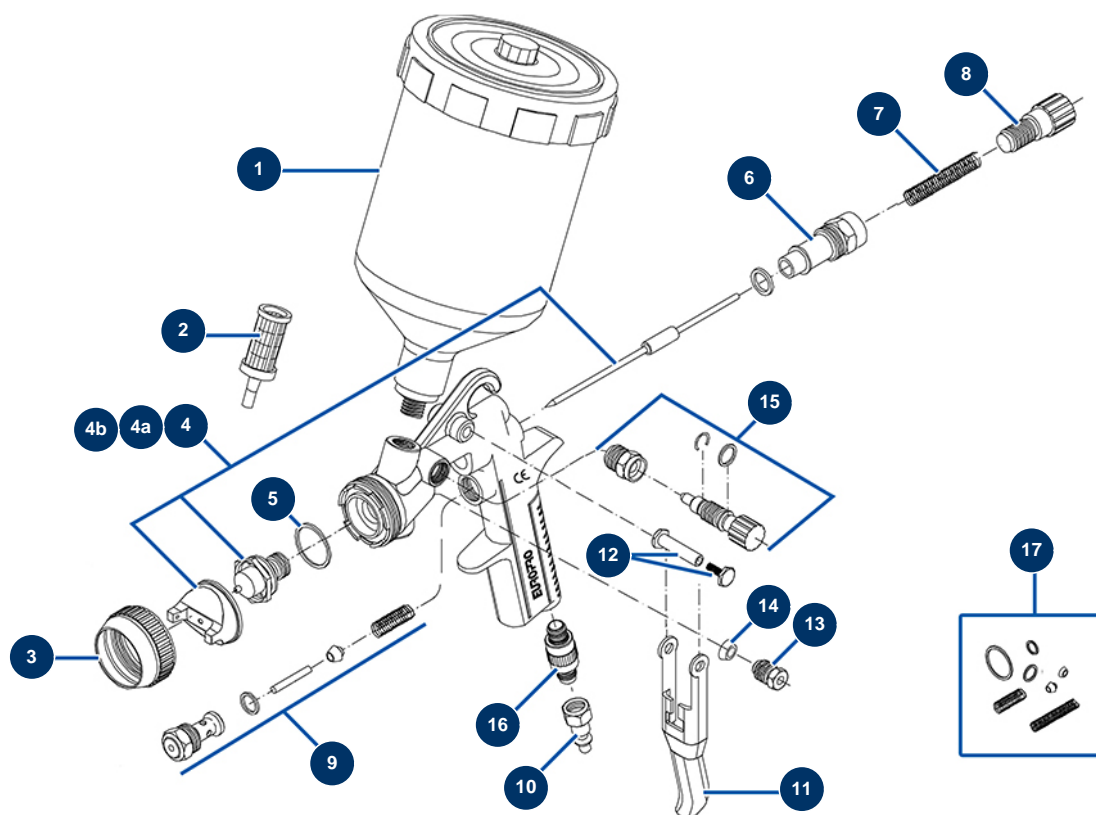

## Pistola de pintura AC-15-G - Vista general

### Détails des pièces

Pos.	Référence	Désignation
1	AC10734	Depósito superior AC15G
2	90224	Filtro de succión depósito superior x 5
3	AC10001	Anillo boquilla pistola de pintura AC10A/15G
4	AC10140	Kit aguja AC-10 y 15 de 1,40
4a	AC10175	Kit aguja AC-10 y 15 de 1,75
4b	AC10250	Kit aguja AC-10 y 15 de 2,50
5	AC10011	Junta boquilla pistola de pintura AC10A/15G, AC20A/25G, AC55P (x 5)
6	AC10139	Tornillo rueda regulación caudal producto pistola AC10A/15G
7	AC10102	Muelle aguja pistola de pintura AC10A/15G (x 2)
8	AC10298	Rueda de regulación caudal producto pistola AC10A/15G
9	AC10078	Válvula aire pistola de pintura AC10A/15G
10	80091	Conexión rápida macho rosca interior 1/4" ø 6
11	AC10038	Gatillo pistola AC10A/15G/25G/40G

<b>Pos.</b>	<b>Référence</b>	<b>Désignation</b>
12	AC10178	Eje gatillo completo pistola AC25G/40G
13	AC10046	Tuerca prensaestopa pistola pintura AC10A/15G/20A/25G/35A/40G/55P
14	AC10206	Junta prensaestopa pistola de pintura AC10A/15G/20A/25G/35A/40G/55P (x 5)
15	AC10179	Rueda de regulación caudal de aire pistola AC-10,15,20,25 y 30
16	20006	Grifo regulación de aire 1/4" M x 1/4" M
17	AC10761	Paquete juntas pistola AC15G