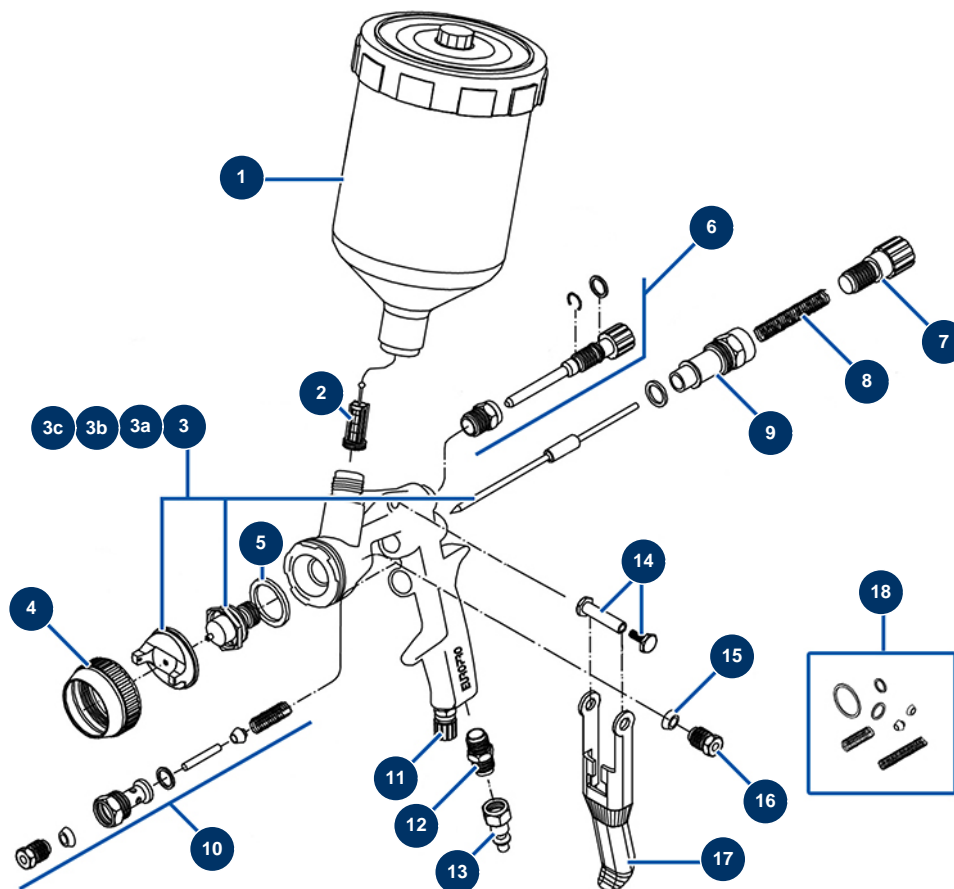

Farbspritzpistole AC-25-G - Allgemeine Ansicht

Détails des pièces

Pos.	Référence	Désignation
1	90159	Obere Kapsel AC25G/40G
2	90688	Ansaugsieb Oberer Becher AC25G/40G (x5)
3	AC25140	Nadel-Kit AC-25 von 1,40
3a	AC25175	Nadel-Kit AC-25 von 1,75
3b	AC25220	Nadel-Kit AC-25 von 2,20
3c	AC25280	Nadel-Kit AC-25 von 2,80
4	AC10161	Pistolendüsenring Farbe AC20A/25G, AC35A/40G
5	AC10011	Spritzpistolendichtung Farbe AC10A/15G, AC20A/25G, AC55P (x 5)
6	AC10700	Luftstrom-Einstellrad Pistole AC25G
7	AC10035	Produktstrom-Einstellrad Pistole Farbe AC20A/25G/55P
8	AC10034	Nadelfeder Spritzpistole Farbe AC20A/25G, AC35A/40G (x 2)
9	AC10032	Rändelschraube Luftstromregulierung Pistole AC20A/25G, AC35A/40G, AC55P
10	AC10431	Luftventil Farbspritzpistole AC20A/25G/35A/40G/55P

Pos.	Référence	Désignation
11	AC10674	Kompletter Luftregler Pistole AC20A/25G/55P
12	90844	Niederdrucknippel 1/4" Männlich D x 1/4" Männlich D
13	80091	Schnellanschluss männlich mit Gewinde 1/4" ø 6
14	AC10178	Abzugsachse Pistole komplett AC25G/40G
15	AC10206	Stopfbuchsenmutter Farbistole AC10A/15G/20A/25G/35A/40G/55P (x 5)
16	AC10046	Stopfbuchsenmutter Farbistole AC10A/15G/20A/25G/35A/40G/55P
17	AC10038	Kompletter Pistolenabzug AC10A/15G/25G/40G
18	AC10571	Dichtungssatz Pistole AC25G