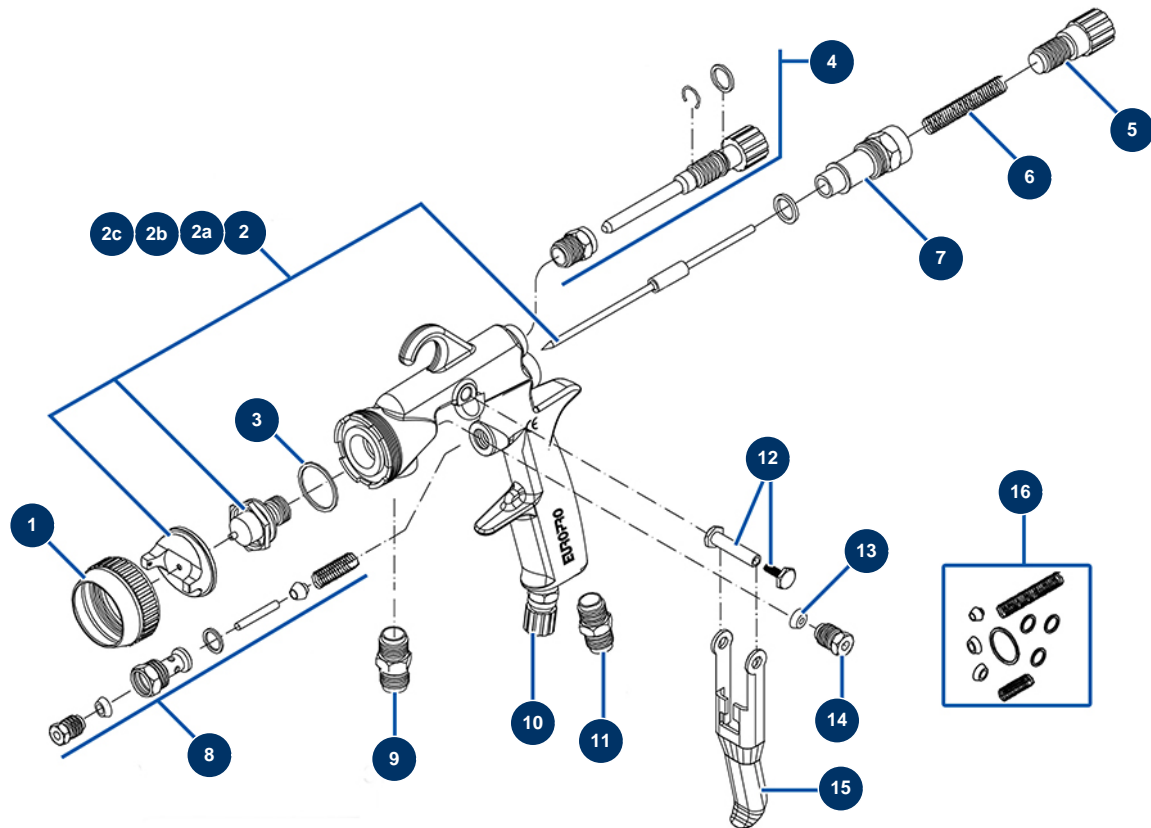

Farbspritzpistole AC-55-P - Allgemeine Ansicht

Détails des pièces

Pos.	Référence	Désignation
1	AC10161	Pistolendüsenring Farbe AC20A/25G, AC35A/40G
2	AC55140	Nadel-Kit AC-55 von 1,40
2a	AC55175	Nadel-Kit AC-55 von 1,75
2b	AC55220	Nadel-Kit AC-55 von 2,20
2c	AC55280	Nadel-Kit AC-55 von 2,80
3	AC10011	Spritzpistolendichtung Farbe AC10A/15G, AC20A/25G, AC55P (x 5)
4	AC10073	Einstellrad Luftstrom Pistole AC20A/55P
5	AC10035	Produktstrom-Einstellrad Pistole Farbe AC20A/25G/55P
6	AC10480	Nadelfeder Spritzpistole Farbe AC55P (x 2)
7	AC10032	Rändelschraube Luftstromregulierung Pistole AC20A/25G, AC35A/40G, AC55P
8	AC10431	Luftventil Farbspritzpistole AC20A/25G/35A/40G/55P
9	AC10270	Kupplung Produkteinlauf Pistole HV230/240, AC55P
10	AC10674	Kompletter Luftregler Pistole AC20A/25G/55P

Pos.	Référence	Désignation
11	90844	Niederdrucknippel 1/4" Männlich D x 1/4" Männlich D
12	AC10696	Abzugsachse Pistole komplett HV230/240, AC20A/25G/35A/40G/55P
13	AC10206	Stopfbuchsenmutter Farbistole AC10A/15G/20A/25G/35A/40G/55P (x 5)
14	AC10046	Stopfbuchsenmutter Farbistole AC10A/15G/20A/25G/35A/40G/55P
15	AC10679	Kompletter Pistolenabzug AC20A/35A/55P
16	AC10576	Dichtungssatz Pistole AC55P