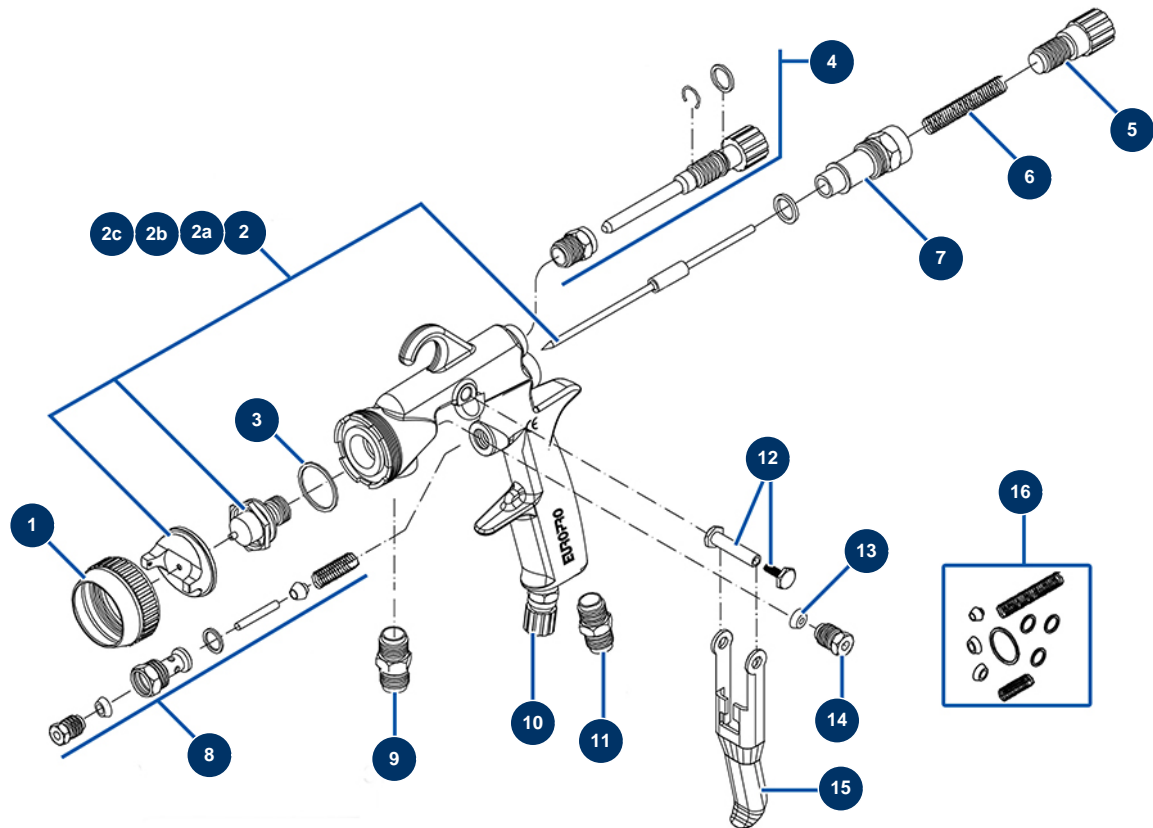

Farbspritzpistole AC-55-P - Allgemeine Ansicht

Détails des pièces

Pos.	Référence	Désignation
1	AC10161	Pistolendüsenring Farbe AC20A/25G, AC35A/40G
2	AC55140	Nadel-Kit AC-55 von 1,40
2a	AC55175	Nadel-Kit AC-55 von 1,75
2b	AC55220	Nadel-Kit AC-55 von 2,20
2c	AC55280	Nadel-Kit AC-55 von 2,80
3	AC10011	Spritzpistolendichtung Farbe AC10A/15G, AC20A/25G, AC55P (x 5)
4	AC10073	Einstellrad Luftstrom Pistole AC20A/55P
5	AC10035	Produktstrom-Einstellrad Pistole Farbe AC20A/25G/55P
6	AC10480	Nadelfeder Spritzpistole Farbe AC55P (x 2)
7	AC10032	Rändelschraube Luftstromregulierung Pistole AC20A/25G, AC35A/40G, AC55P
8	AC10431	Luftventil Farbspritzpistole AC20A/25G/35A/40G/55P
9	AC10270	Kupplung Produkteinlauf Pistole HV230/240, AC55P
10	AC10674	Kompletter Luftregler Pistole AC20A/25G/55P

Pos.	Référence	Désignation
11	90844	Niederdrucknippel 1/4" Männlich D x 1/4" Männlich D
12	AC10696	Abzugsachse Pistole komplett HV230/240, AC20A/25G/35A/40G/55P
13	AC10206	Stopfbuchsenmutter Farbistole AC10A/15G/20A/25G/35A/40G/55P (x 5)
14	AC10046	Stopfbuchsenmutter Farbistole AC10A/15G/20A/25G/35A/40G/55P
15	AC10679	Kompletter Pistolenabzug AC20A/35A/55P
16	AC10576	Dichtungssatz Pistole AC55P