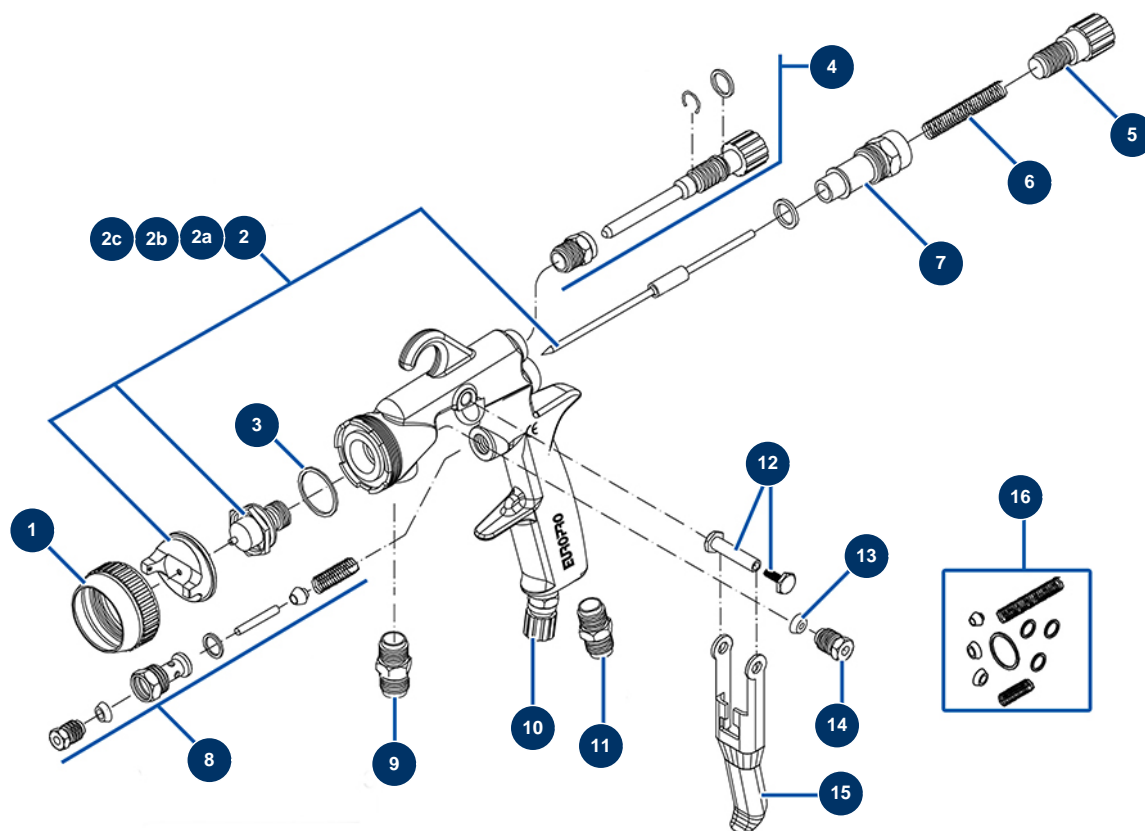

Pistola de pintura AC-55-P - Vista general

Détails des pièces

Pos.	Référence	Désignation
1	AC10161	Anillo boquilla pistola de pintura AC20A/25G, AC35A/40G
2	AC55140	Kit aguja AC-55 de 1,40
2a	AC55175	Kit aguja AC-55 de 1,75
2b	AC55220	Kit aguja AC-55 de 2,20
2c	AC55280	Kit aguja AC-55 de 2,80
3	AC10011	Junta boquilla pistola de pintura AC10A/15G, AC20A/25G, AC55P (x 5)
4	AC10073	Rueda de regulación caudal de aire pistola AC20A/55P
5	AC10035	Rueda de regulación caudal producto pistola de pintura AC20A/25G/55P
6	AC10480	Muelle aguja pistola de pintura AC55P (x 2)
7	AC10032	Tornillo rueda regulación caudal producto pistola AC20A/25G, AC35A/40G, AC55P
8	AC10431	Válvula aire Pistola de pintura AC20A/25G/35A/40G/55P
9	AC10270	Conexión entrada producto pistola HV230/240, AC55P
10	AC10674	Regulador de aire completo Pistola AC20A/25G/55P

Pos.	Référence	Désignation
11	90844	Niple baja presión 1/4" MachoD x 1/4" MachoD
12	AC10696	Eje gatillo completo pistola HV230/240, AC20A/25G/35A/40G/55P
13	AC10206	Junta prensaestopa pistola de pintura AC10A/15G/20A/25G/35A/40G/55P (x 5)
14	AC10046	Tuerca prensaestopa pistola pintura AC10A/15G/20A/25G/35A/40G/55P
15	AC10679	Gatillo pistola AC20A/35A/55P
16	AC10576	Paquete juntas pistola AC55P