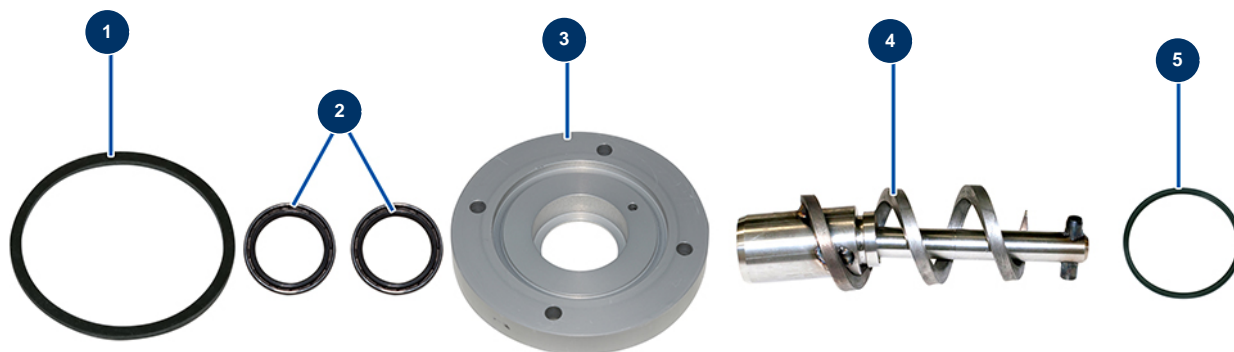

## Máquina de proyección COMPACT-PRO 15 - Transmisión (antes (2017))

### Détails des pièces

Pos.	Référence	Désignation
1	11456	Junta brida motor máquina AG, MPE
2	70062	Sello de vacío 40 x 52 x 7 para 4,6,8P, AG, MPE, 7000z, 9000z
3	11576	Brida distanciador motor CP 10, 15 y DECOPRO
4	C20284	Eje de transmisión CP 10 completo
5	12506	Junta de 4 lóbulos de brida de apoyo JETPRO 80