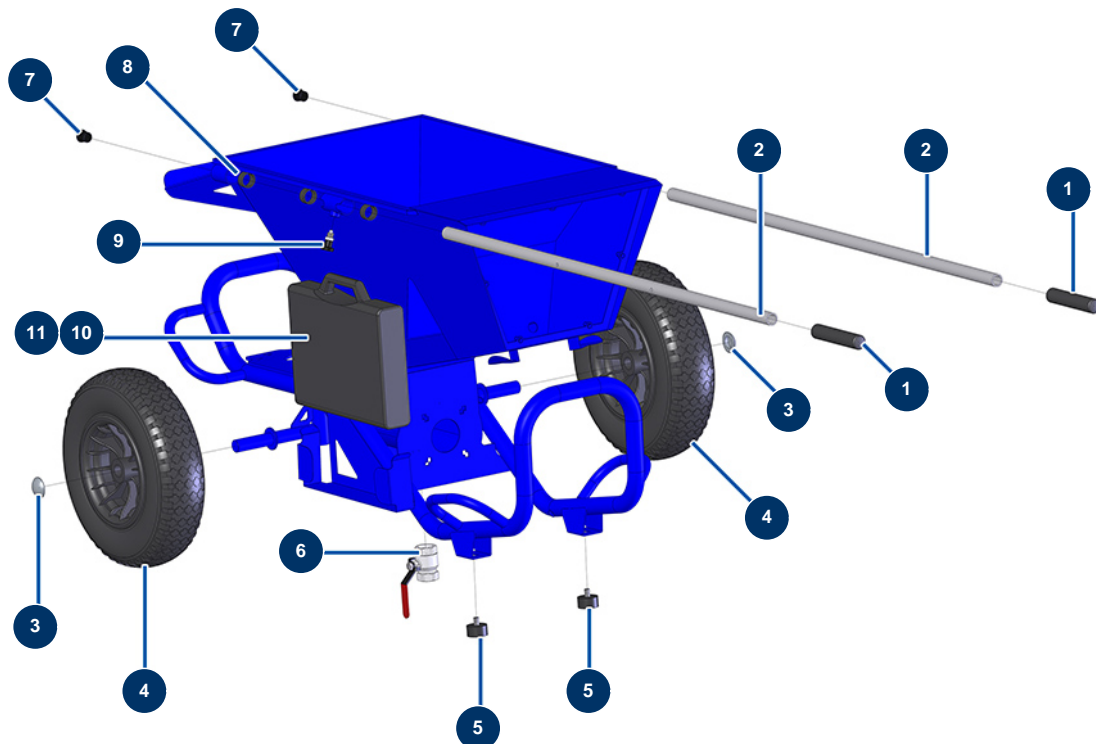

Intonacatrice COMPACT-PRO 15 - Telaio

Détails des pièces

Pos.	Référence	Désignation
1	90255	Impugnatura braccio EUROPRO 24P e compress. 50 e 100
2	C21326	Braccio macchina JETMIX
3	90282	Clip cromate ø 25
4	80003	Ruota completa 400 albero da 25 per 100TH, MPE 300
5	30145	Battuta ø 40 x 20 M10
6	70031	Valvola di scarico EUROPRO 4-6-8-14 P, MPE, AG, 7000z, 9000z
7	90870	Estremità in plastica per tubo tondo ø 25 nero
8	13453	Cuscinetto cilindrico 26/30 x 16
9	13454	Perno d'indexaggio M12 x 1.5
10	12045	Lancia completa ABS-CAPPOTTO TERMICO in valigetta
11	12272	Lancia di spruzzatura ABS - cappotto termico