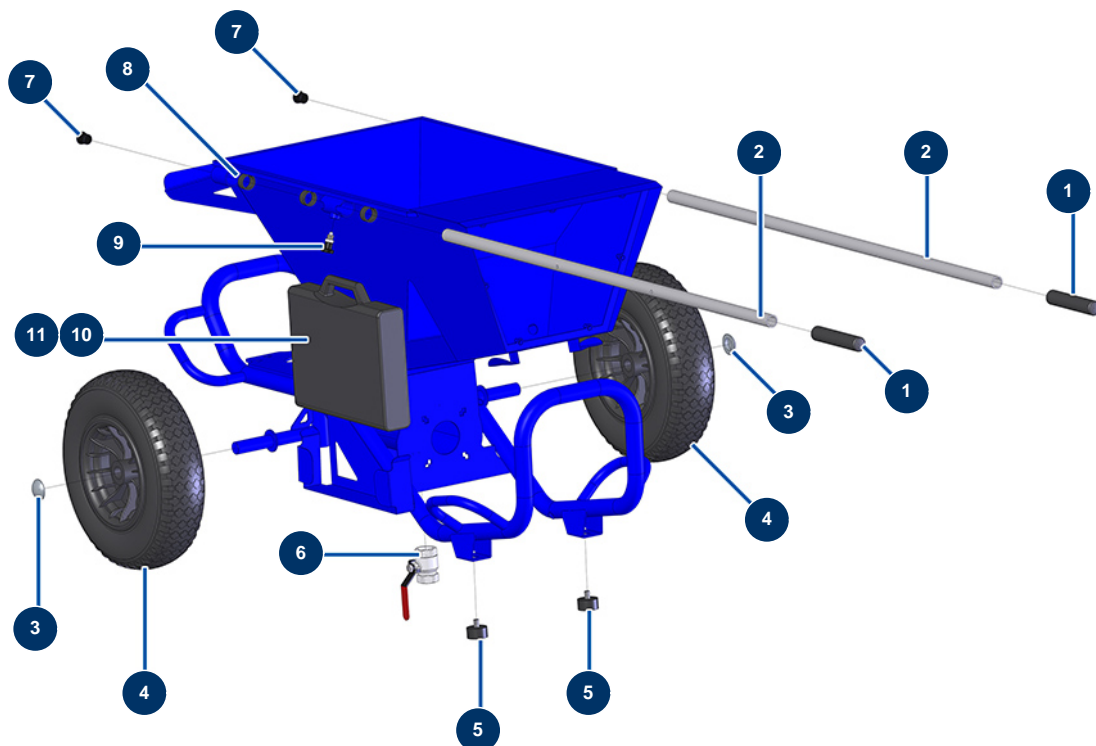

Intonacatrice COMPACT-PRO 15 - Telaio

Détails des pièces

Pos.	Référence	Désignation
1	90255	Impugnatura braccio EUROPRO 24P e compress. 50 e 100
2	C21326	Braccio macchina JETMIX
3	90282	Clip cromate ø 25
4	80003	Ruota completa 400 albero da 25 per 100TH, MPE 300
5	30145	Battuta ø 40 x 20 M10
6	70031	Valvola di scarico EUROPRO 4-6-8-14 P, MPE, AG, 7000z, 9000z
7	90870	Estremità in plastica per tubo tondo ø 25 nero
8	13453	Cuscinetto cilindrico 26/30 x 16
9	13454	Perno d'indexaggio M12 x 1.5
10	12045	Lancia completa ABS-CAPPOTTO TERMICO in valigetta
11	12272	Lancia di spruzzatura ABS - cappotto termico