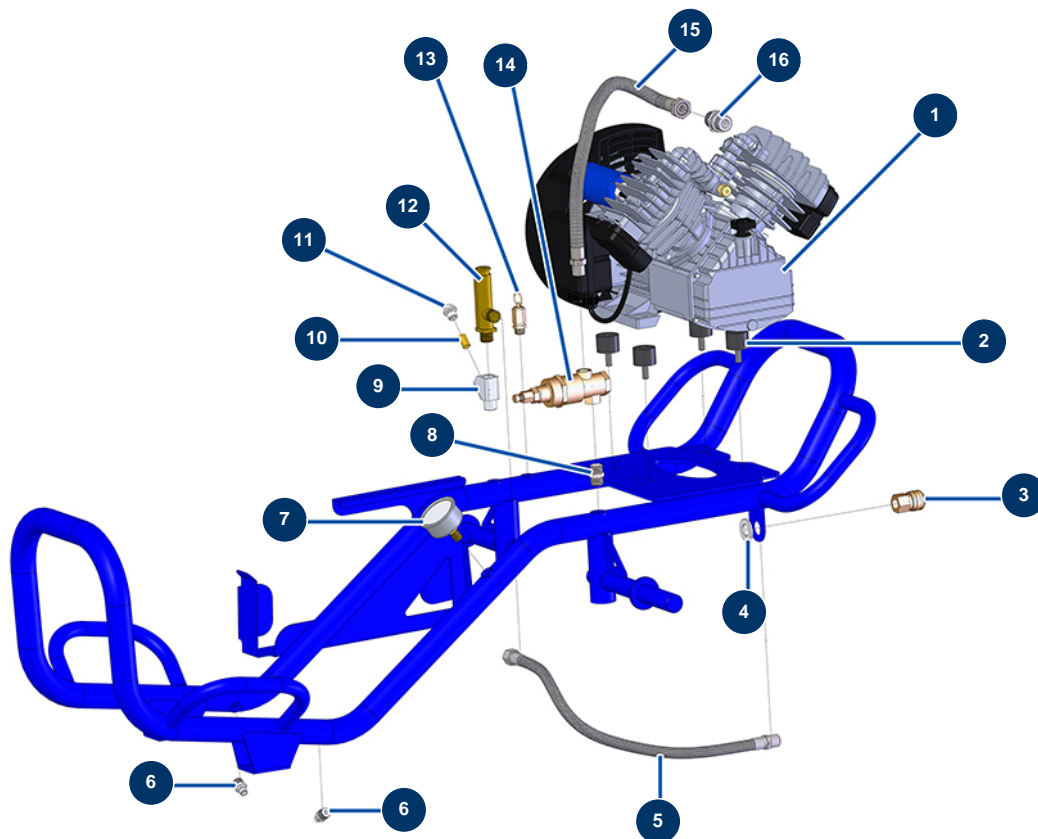

Intonacatrice COMPACT-PRO 15 - Circuito aria

Détails des pièces

Pos.	Référence	Désignation
1	30154	Testa compressione EUROPRO 30 e 30+
2	30151	Silentbloc ø 30 x 22 M-F8
3	70035	Attacco rapido femmina filetto interno 3/8
4	30288	Rondella stretta ø 16 inox
5	90488	Tubo aria flussometro ECO 130
6	30133	Scarico serbatoio del compressore 1/4" maschio
7	80028	Manometro assiale 1/4 conico 50 mm da 0 a 12 bar
8	30367	Nipplo bassa pressione 3/8" MaschioC x 3/8" MaschioC
9	M10322	Corpo filtro macchina intonacatrice
10	12502	Filtro setaccio 50 maglie
11	M10323	Tappo corpo filtro macchina intonacatrice
12	30005	Flussometro EUROPRO 4-6-8-14 e 24 P
13	80097	Valvola sicurezza filetto esterno 1/4" 11 bar omologata

Pos.	Référence	Désignation
14	101015	Valvola autonoma di messa a scarico 3/8
15	13766	Tubo aria uscita compressore COMPACT-PRO 25
16	90627	Nipplo alta pressione 1/2" MaschioD x 1/2" MaschioD