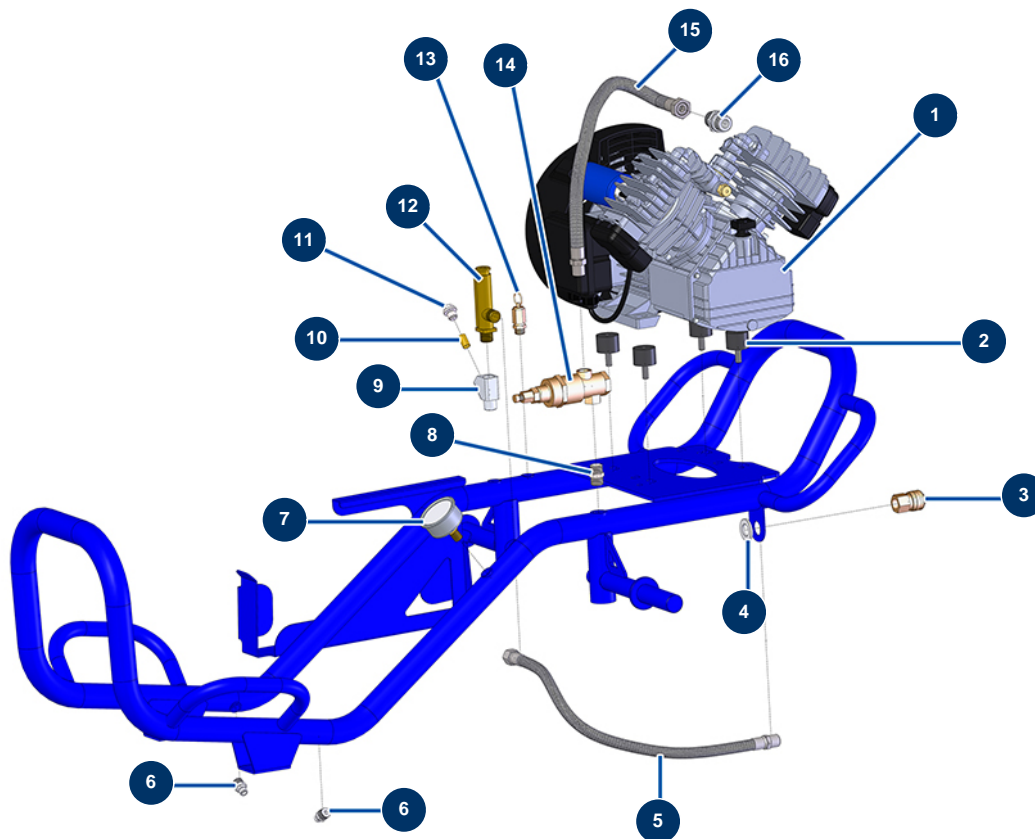

## Intonacatrice COMPACT-PRO 15 - Circuito aria

### Détails des pièces

Pos.	Référence	Désignation
1	30154	Testa compressione EUROPRO 30 e 30+
2	30151	Silentbloc ø 30 x 22 M-F8
3	70035	Attacco rapido femmina filetto interno 3/8
4	30288	Rondella stretta ø 16 inox
5	90488	Tubo aria flussometro ECO 130
6	30133	Scarico serbatoio del compressore 1/4" maschio
7	80028	Manometro assiale 1/4 conico 50 mm da 0 a 12 bar
8	30367	Nipplo bassa pressione 3/8" MaschioC x 3/8" MaschioC
9	M10322	Corpo filtro macchina intonacatrice
10	12502	Filtro setaccio 50 maglie
11	M10323	Tappo corpo filtro macchina intonacatrice
12	30005	Flussometro EUROPRO 4-6-8-14 e 24 P
13	80097	Valvola sicurezza filetto esterno 1/4" 11 bar omologata

<b>Pos.</b>	<b>Référence</b>	<b>Désignation</b>
14	101015	Valvola autonoma di messa a scarico 3/8
15	13766	Tubo aria uscita compressore COMPACT-PRO 25
16	90627	Nipplo alta pressione 1/2" MaschioD x 1/2" MaschioD