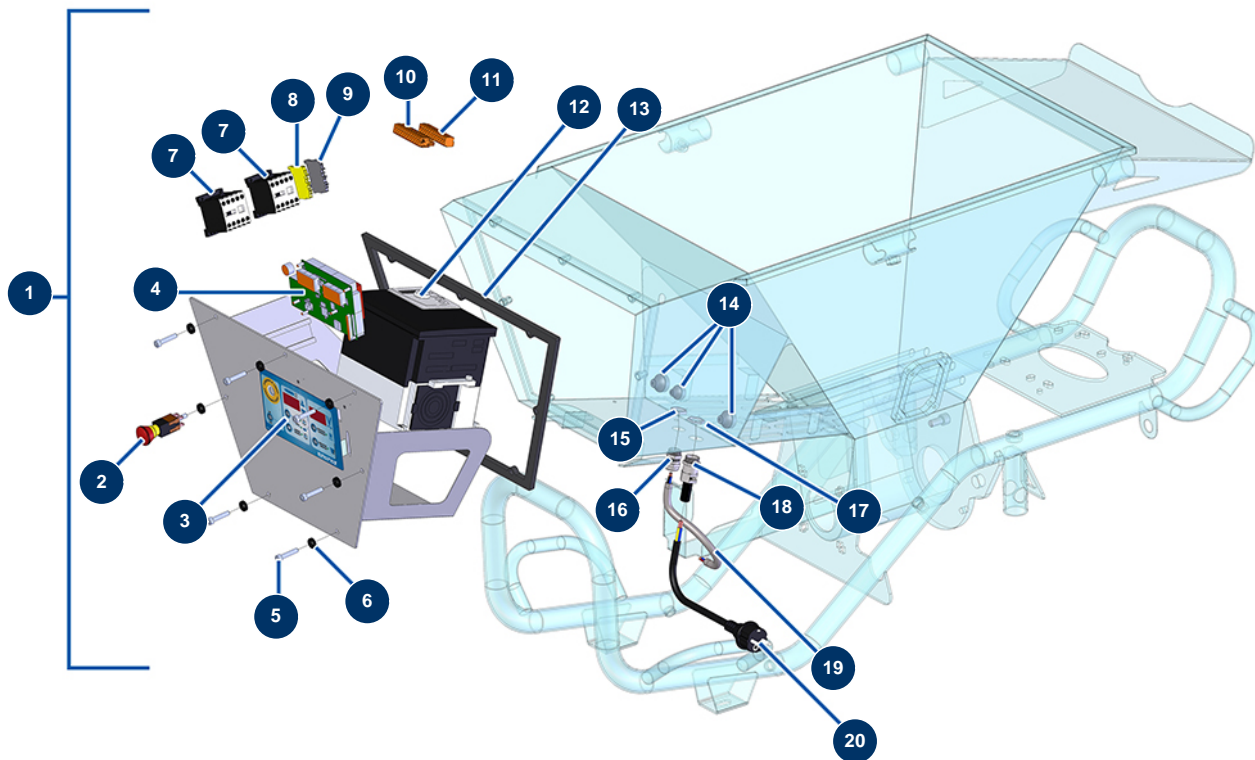

Intonacatrice COMPACT-PRO 15 - Quadro elettrico

Détails des pièces

Pos.	Référence	Désignation
1	13769	Quadro elettrico a membrane completo COMPACT-PRO 15 - 2017
2	13015	Pulsante ARRESTO D'EMERGENZA con blocco completo ø 16
3	13006	Frontale a membrana COMPACT PRO
4	30627	Scheda elettronica COMPACT-PRO 25
5	90153	Vite testa cilindrica 6 x 30
6	80753	Ingranaggio uscita riduttore levigatrice
7	11918	Contattore bobina 24 Volt AC
8	30038	Blocco conduttore giallo e verde 6 mm ²
9	80467	Blocco conduttore grigio 4 mm ²
10	11771	Connettore maschio 12 pin
11	11772	Connettore femmina 12 pin
12	80458	Variatore velocità 230 V - 1,5 kW
13	13600	Guarnizione quadro EUROPRO CP25

Pos.	Référence	Désignation
14	13632	Premistoppa gomma grigio M 20
15	30333	Dado premistoppa da 11 CEM
16	30040	Premistoppa a tenuta ermetica nichelato da 11 CEM
17	30054	Dado premistoppa da 13
18	80451	Premistoppa per cavo d'alimentazione ottone da 13
19	90606	Cavo schermato 4 x 1,5 al metro
20	90214	Cavo alimentazione con spina stampata 3G 2,5 mm ²