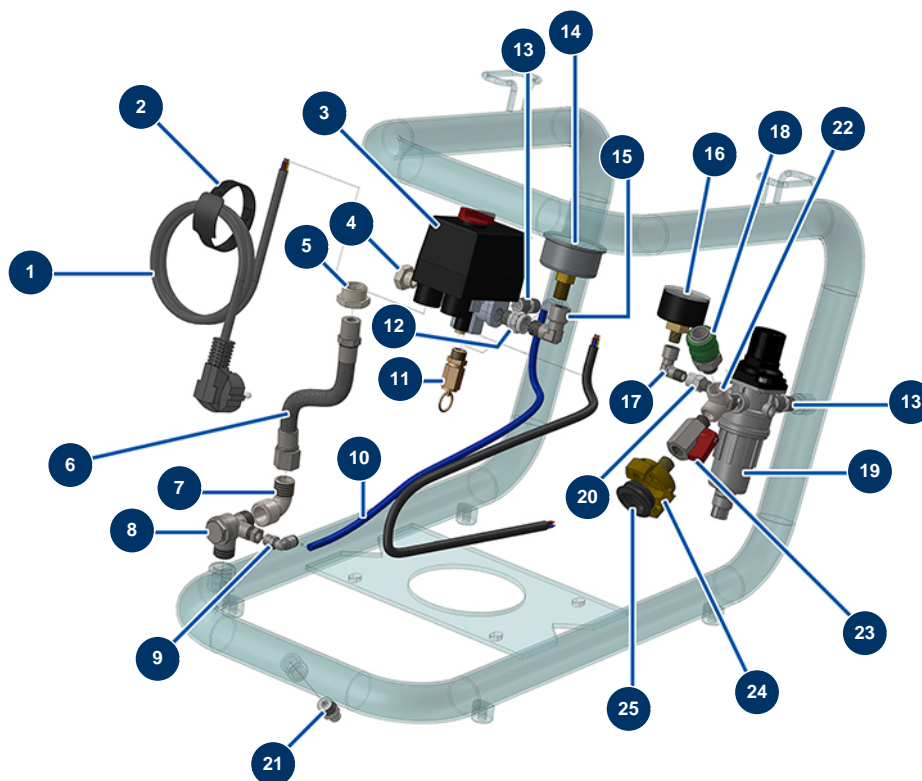

### Détails des pièces

| Pos. | Référence | Désignation  |
|------|-----------|--|
| 1    | 90180     | Câble alimentation avec fiche moulée 3G 1,5 mm <sup>2</sup>          |
| 2    | 12410     | Collier auto-agrippant avec boucle 12,7 x 228 mm REMPLACÉE PAR 12411 |
| 3    | 30006     | Pressostat compresseur monophasé                                     |
| 4    | 30118     | Bouchon BP 1/4" mâle   |
| 5    | 90244     | Réduction BP 1/2" MâleC x 3/8" FemelleD                              |
| 6    | 30140     | Tuyau air sortie compresseur E 25 - E 27                             |
| 7    | 30120     | Coude BP 90° 3/8" MâleC x 3/8" FemelleD                              |
| 8    | 80098     | Clapet anti-retour M3/8" x M3/8"                                     |
| 9    | 30124     | Raccord legris coudé M1/8" ø 6                                       |
| 10   | 30403     | Tube PU calibré ø 4 x 6 noir au mètre                                |
| 11   | 80097     | Soupape sécurité filetée 1/4" 11 bars homologuée                     |
| 12   | 90773     | Mamelon BP 1/4" MâleD x 1/4" FemelleD                                |
| 13   | 70027     | Mamelon BP 1/4" MâleC x 1/4" MâleC                                   |