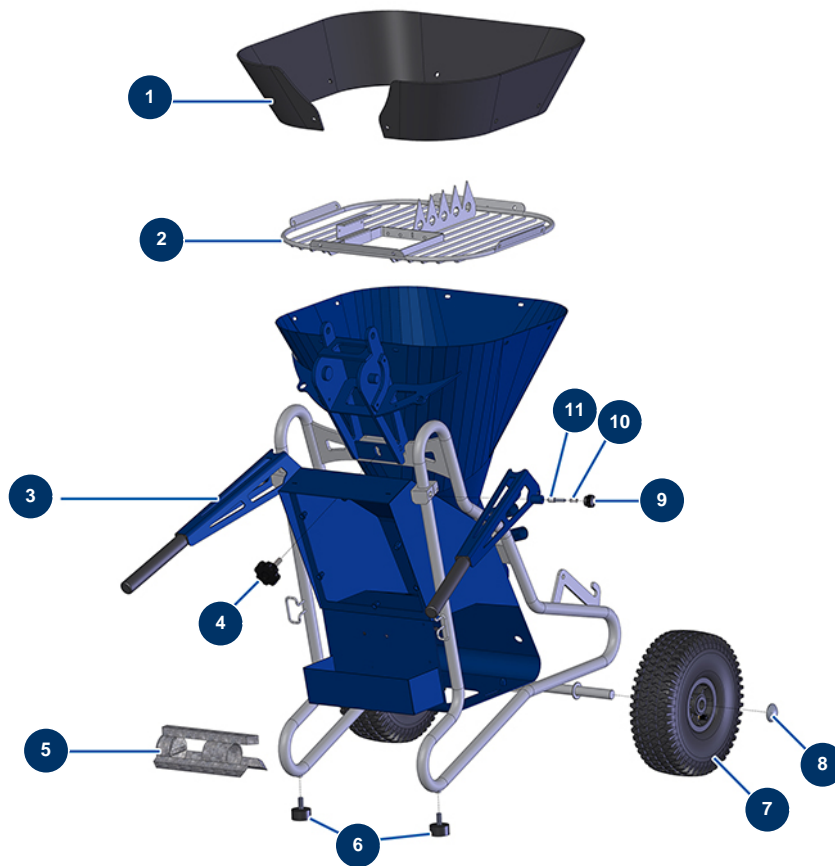

Kontinuierliche Mischmaschine MIXPRO 14 Estrich komplett - Fahrgestell

Détails des pièces

Pos.	Référence	Désignation
1	12087	Tankaufsatz MIXPRO 14 Gummi
2	C20156	Sicherheitsgitter MIXPRO 14
3	C20225	Rechter Maschinenarm MIXPRO 14
4	12262	Kunststofflenkrad M 10 x 30
5	C20161	Reinigungsteile MIXPRO 14
6	30145	Widerlager ø 40 x 20 M10
7	90692	Komplettrad 300 20er Welle
8	90281	Verchromte Klammern ø 20
9	20001	Kompressorarm-Taste EUROPRO 30+, 36 und 40
10	60040	Schließfederkompressor
11	90179	Schließblech Kompressorarm EUROPRO 30+,36 und 40