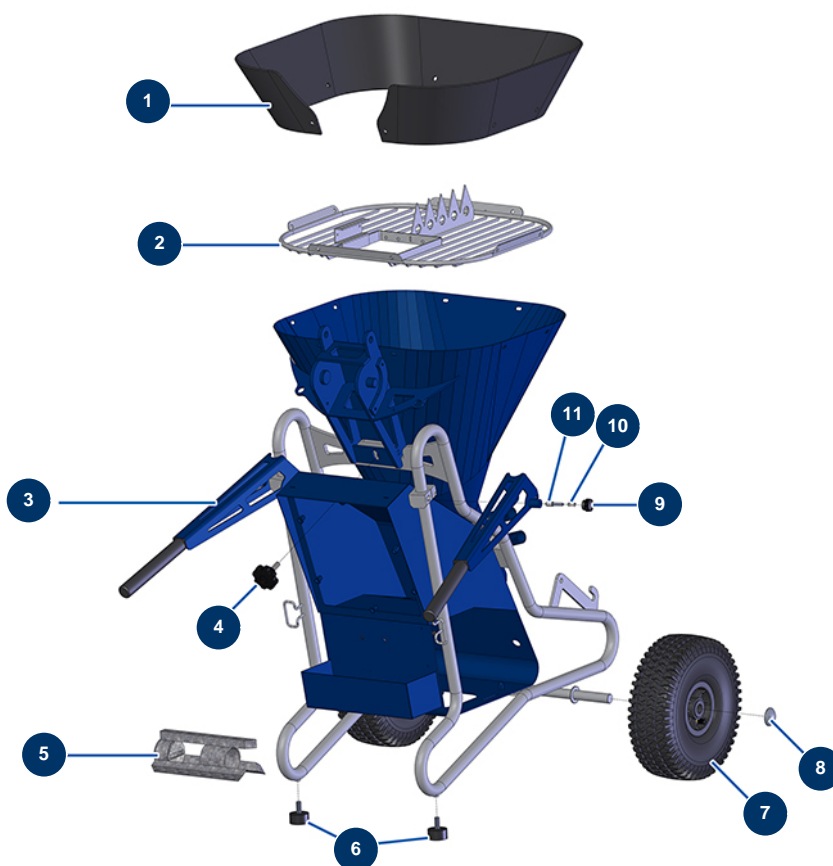

Máquina de mezclado continuo MIXPRO 14 autonivelante completa - Chasis

Détails des pièces

Pos.	Référence	Désignation
1	12087	Suplemento de altura plástico MIXPRO 14
2	C20156	Rejilla de seguridad MIXPRO 14
3	C20225	Brazo derecho máquina MIXPRO 14
4	12262	Volante de plástico M 10 x 30
5	C20161	Pieza para limpieza MIXPRO 14
6	30145	Tope ø 40 x 20 M10
7	90692	Rueda completa 300 eje de 20
8	90281	Clip cromado ø 20
9	20001	Botón brazo compresor EUROPRO 30+,36 y 40
10	60040	Muelle tope para fijación compresor
11	90179	Tope para fijación brazo compresor EUROPRO 30+, 36 y 40