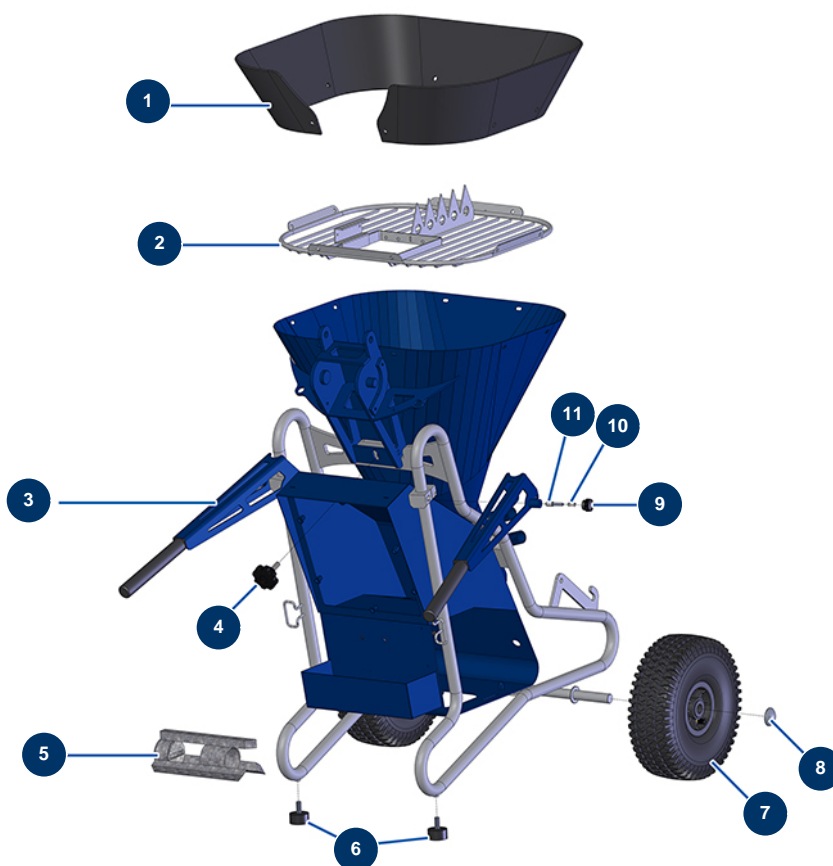

## Máquina de mezclado continuo MIXPRO 14 autonivelante completa - Chasis

### Détails des pièces

Pos.	Référence	Désignation
1	12087	Suplemento de altura plástico MIXPRO 14
2	C20156	Rejilla de seguridad MIXPRO 14
3	C20225	Brazo derecho máquina MIXPRO 14
4	12262	Volante de plástico M 10 x 30
5	C20161	Pieza para limpieza MIXPRO 14
6	30145	Tope ø 40 x 20 M10
7	90692	Rueda completa 300 eje de 20
8	90281	Clip cromado ø 20
9	20001	Botón brazo compresor EUROPRO 30+,36 y 40
10	60040	Muelle tope para fijación compresor
11	90179	Tope para fijación brazo compresor EUROPRO 30+, 36 y 40