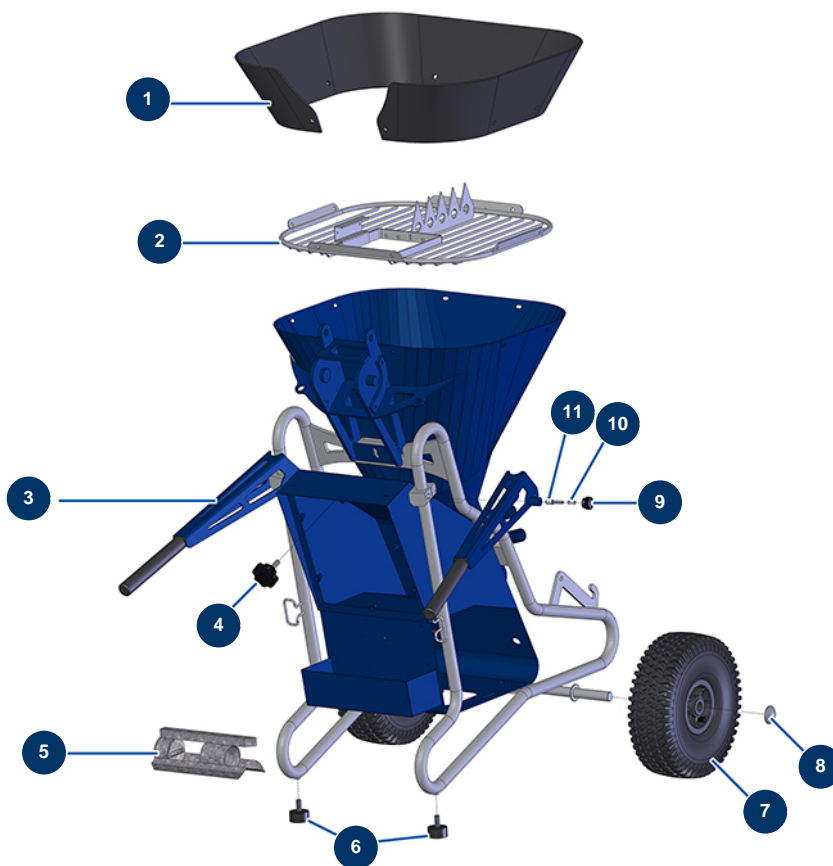

## Intonacatrice continua MIXPRO 14 lisciatura completa - Telaio

### Détails des pièces

Pos.	Référence	Désignation
1	12087	Rialzo plastica MIXPRO 14
2	C20156	Griglia di sicurezza MIXPRO 14
3	C20225	Braccio destro macchina MIXPRO 14
4	12262	Volantino plastica M 10 x 30
5	C20161	Elemento per pulizia MIXPRO 14
6	30145	Battuta ø 40 x 20 M10
7	90692	Ruota completa 300 albero da 20
8	90281	Clip cromate ø 20
9	20001	Pulsante braccio compressore EUROPRO 30+,36 e 40
10	60040	Molla riscontro per fissaggio compressore
11	90179	Riscontro per fissaggio braccio compressore EUROPRO 30+,36 e 40