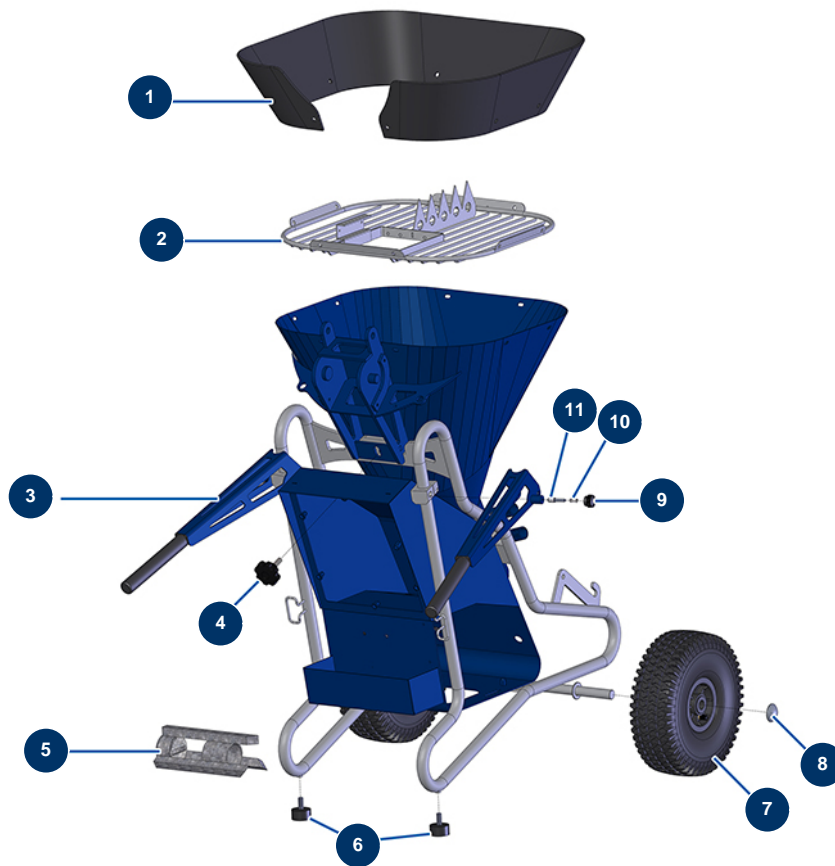

Intonacatrice continua MIXPRO 14 lisciatura completa - Telaio

Détails des pièces

Pos.	Référence	Désignation
1	12087	Rialzo plastica MIXPRO 14
2	C20156	Griglia di sicurezza MIXPRO 14
3	C20225	Braccio destro macchina MIXPRO 14
4	12262	Volantino plastica M 10 x 30
5	C20161	Elemento per pulizia MIXPRO 14
6	30145	Battuta ø 40 x 20 M10
7	90692	Ruota completa 300 albero da 20
8	90281	Clip cromate ø 20
9	20001	Pulsante braccio compressore EUROPRO 30+,36 e 40
10	60040	Molla riscontro per fissaggio compressore
11	90179	Riscontro per fissaggio braccio compressore EUROPRO 30+,36 e 40