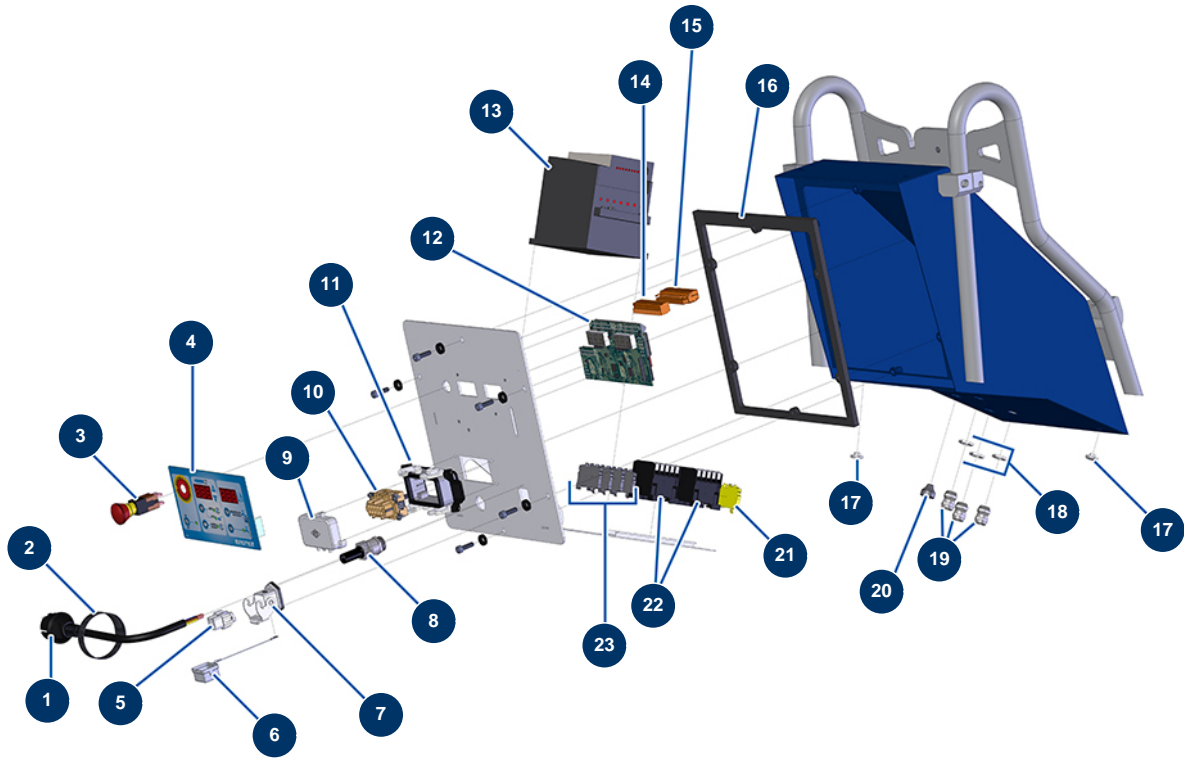

# Kontinuierliche Mischmaschine MIXPRO 14 Estrich komplett - Elektrischer Schaltkasten

## Détails des pièces

Pos.	Référence	Désignation
1	90214	Versorgungskabel mit angegossenem 3G-Stecker 2,5 mm <sup>2</sup>
2	12411	Klettthalsband 20 x 330 mm
3	13015	NOTAUS-Taste zum Einhängen komplett ø 16
4	13008	Frontseite mit Membran MIXPRO 14
5	11914	Weiblicher Einsatz 4 P + T Blasmuschine
6	12535	Deckel 2 PIV mit Dichtung MIXPRO 14
7	11915	Isolierhaube 3 p + T 1 Blasmuschinenhebel
8	80450	Kabelverschraubung für 11er Messingkabel
9	12096	Deckel 4 PIV
10	12092	Weiblicher Einsatz 10 P + T
11	12094	Steckverbinder 10 p + T - 2 Hebel
12	30671	Elektronische Karte MIXPRO 14
13	80458	Geschwindigkeitsregler 230 V - 1,5 kW

Pos.	Référence	Désignation
14	11772	Anschluss 12-polig weiblich
15	11771	Anschluss 12-polig männlich
16	12100	Dichtung Kasten MIXPRO 14
17	80397	Wasserablaufverschluss für Schaltkasten
18	11327	M16-Stopfbuchsenmutter
19	80445	Wasserdicht Stopfbüchse M 16
20	11564	Kautschuk-Stopfbüchse grau M 16
21	30038	Gelber und grüner Leiterblock 6 mm <sup>2</sup>
22	30011	Spulenschutz 230 Volt für Spritzmaschine
23	80467	Grauer Leiterblock 4 mm <sup>2</sup>