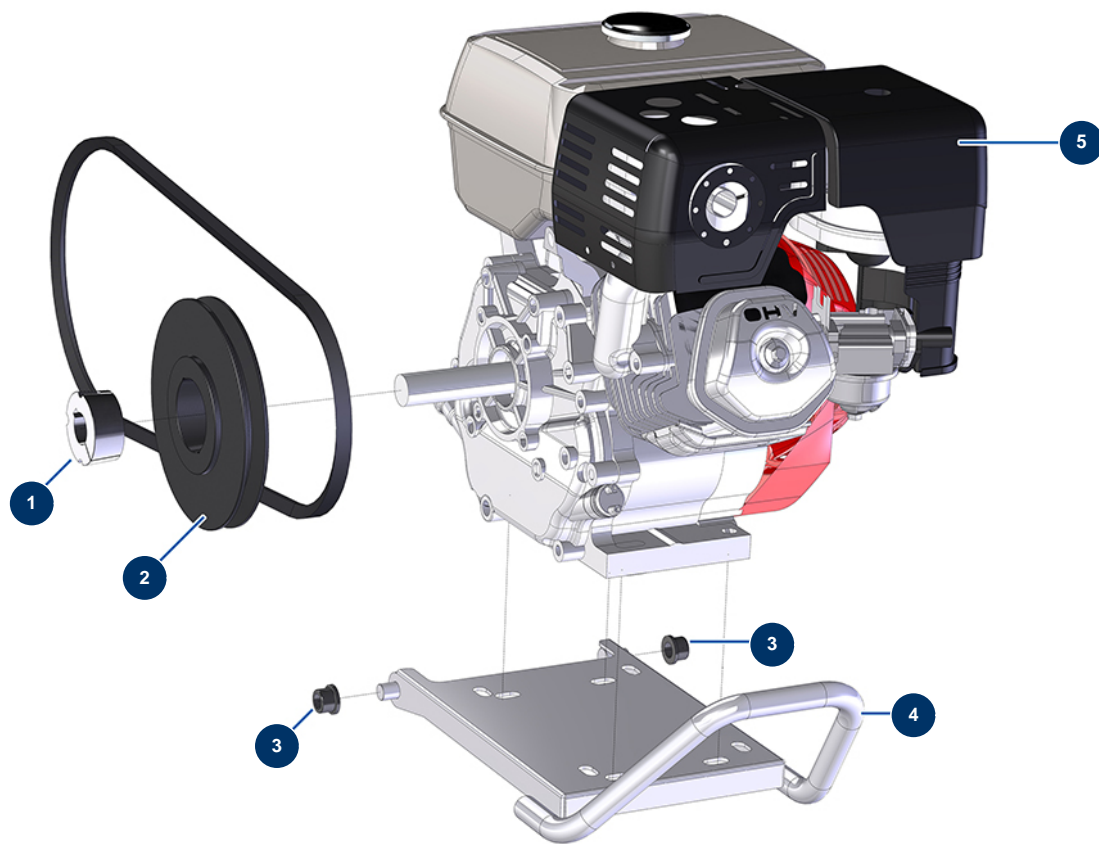

## Airless Kolbenpumpe HYDROPRO 600 E - Umrüstsatz Verbrennungsmotor 9 PS

### Détails des pièces

Pos.	Référence	Désignation
1	90558	Abnehmbare Nabe ø 1" für 1610
2	90554	13er-Riemenscheibe ohne Nabe ø 180
3	14227	Flanschlager 14/20 x 15
4	C21684	Elektromotorplatte HYDROPRO 600
5	90618	Verbrennungsmotor HONDA GX 270 QX-Q4-OH 9 CV