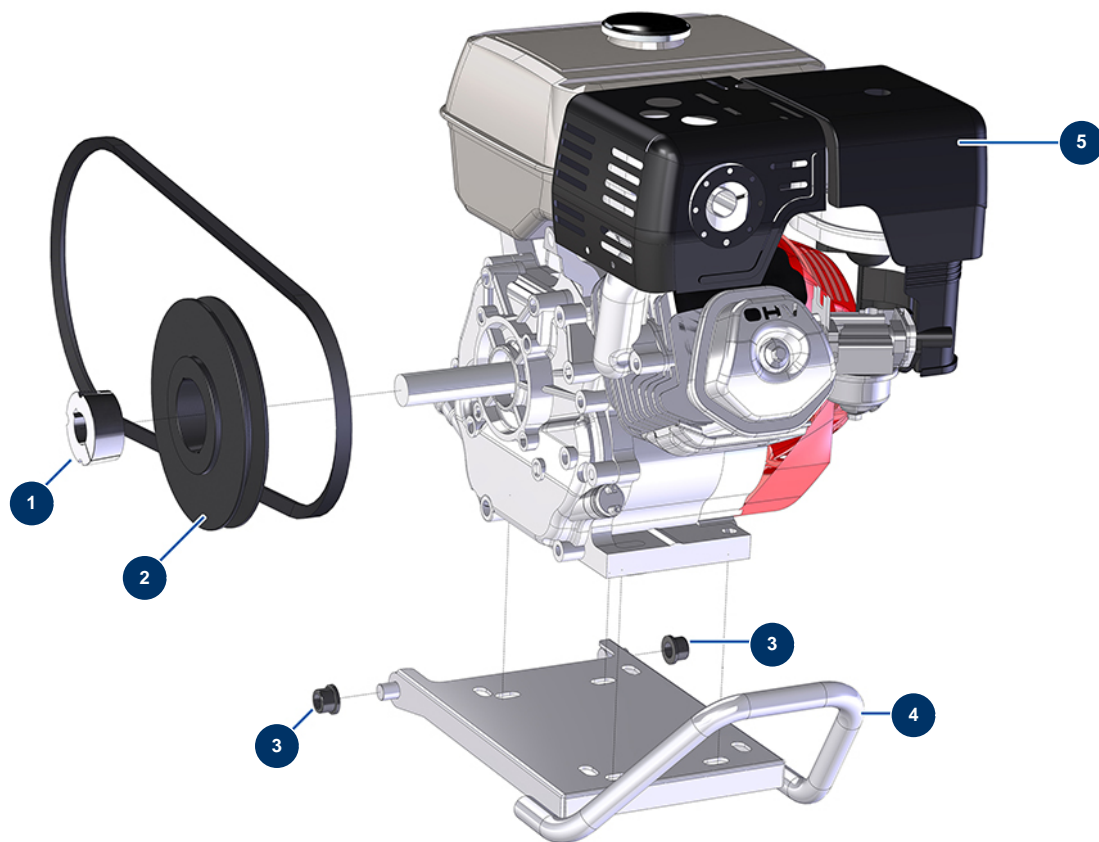

## Airless Kolbenpumpe HYDROPRO 600 E - Umrüstsatz Verbrennungsmotor 9 PS

### Détails des pièces

Pos.	Référence	Désignation
1	90558	Abnehmbare Nabe ø 1" für 1610
2	90554	13er-Riemenscheibe ohne Nabe ø 180
3	14227	Flanschlager 14/20 x 15
4	C21684	Elektromotorplatte HYDROPRO 600
5	90618	Verbrennungsmotor HONDA GX 270 QX-Q4-OH 9 CV