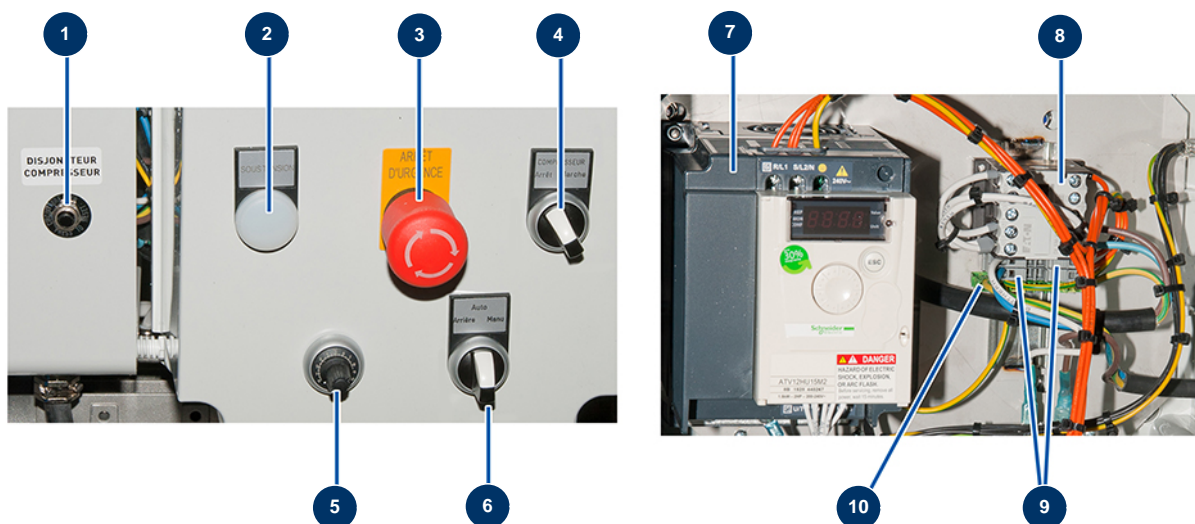

Intonacatrice COMPACT-PRO 15 - Quadro elettrico (prima di 2017)

Détails des pièces

Pos.	Référence	Désignation
1	30090	Disgiuntore termico quadrato 16 A
2	13614	Spia ACCENSIONE completa 230V
3	90778	Pulsante ARRESTO D'EMERGENZA con blocco completo
4	11339	Pulsante MARCIA-ARRESTO completo compressore COMPACT-PRO
5	80645	Potenziometro completo di intonacatrice dal marzo 2003
6	11338	Pulsante INDIETRO-AUT-MAN completo COMPACT-PRO
7	80458	Variatore velocità 230 V - 1,5 kW
8	30011	Contattore bobina 230 Volt per macchina intonacatrice
9	80482	Blocco conduttore grigio 6 mm ²
10	30038	Blocco conduttore giallo e verde 6 mm ²