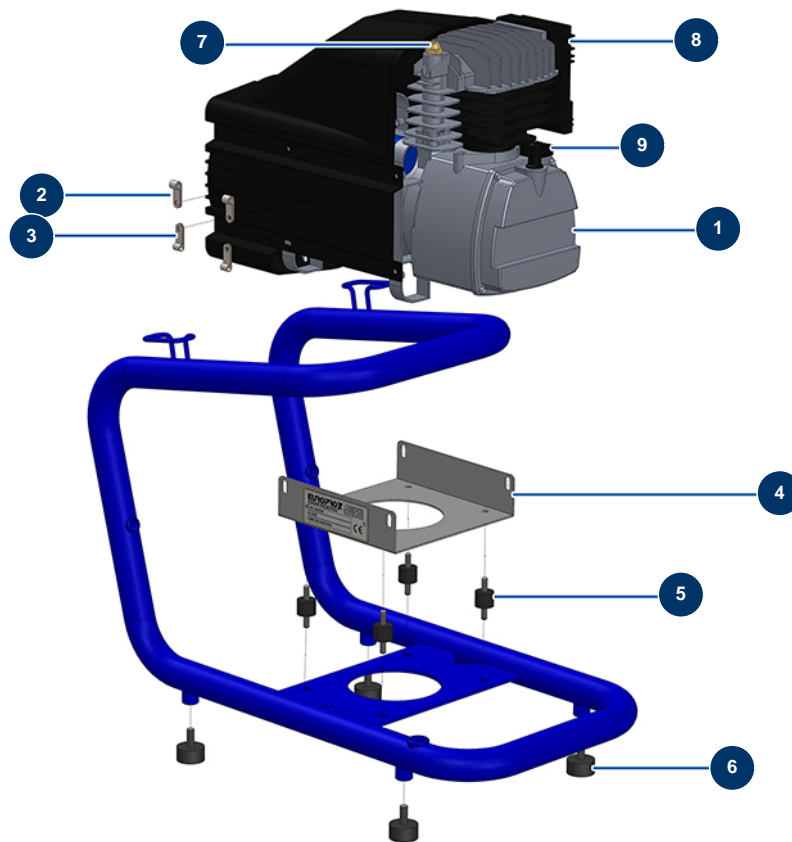

## Kompressor EUROPRO 27 - Allgemeine Ansicht

### Détails des pièces

| Pos. | Référence | Désignation                                 |
|------|-----------|---|
| 1    | 80454     | Kompressionskopf EUROPRO 27                 |
| 2    | 90266     | Kabelhalterung ø 7,9                        |
| 3    | 90676     | Kabelhalterung ø 6,4                        |
| 4    | 30357     | Kompressorhalterung E 25                    |
| 5    | 30147     | Silentblock ø 20 x 15 M6 für Compact-pro 30 |
| 6    | 30142     | Widerlager ø 30 x 15 M8                     |
| 7    | 80099     | Ablassklappe 1/4" G, M, P=2,2 bar           |
| 8    | 30169     | Komplettlufffilter EUROPRO 25 und 27        |
| 9    | 80570     | Ölmessstab EUROPRO 25 und 27                |