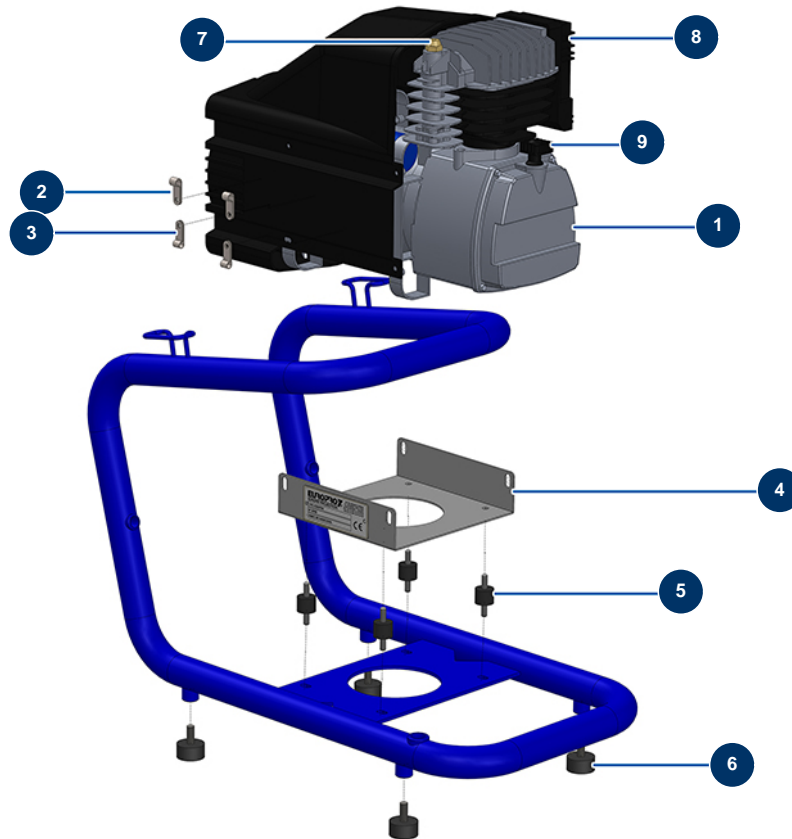

Kompressor EUROPRO 27 - Allgemeine Ansicht

Détails des pièces

Pos.	Référence	Désignation
1	80454	Kompressionskopf EUROPRO 27
2	90266	Kabelhalterung \varnothing 7,9
3	90676	Kabelhalterung \varnothing 6,4
4	30357	Kompressorhalterung E 25
5	30147	Silentblock \varnothing 20 x 15 M6 für Compact-pro 30
6	30142	Widerlager \varnothing 30 x 15 M8
7	80099	Ablassklappe 1/4" G, M, P=2,2 bar
8	30169	Komplettlufffilter EUROPRO 25 und 27
9	80570	Ölmessstab EUROPRO 25 und 27