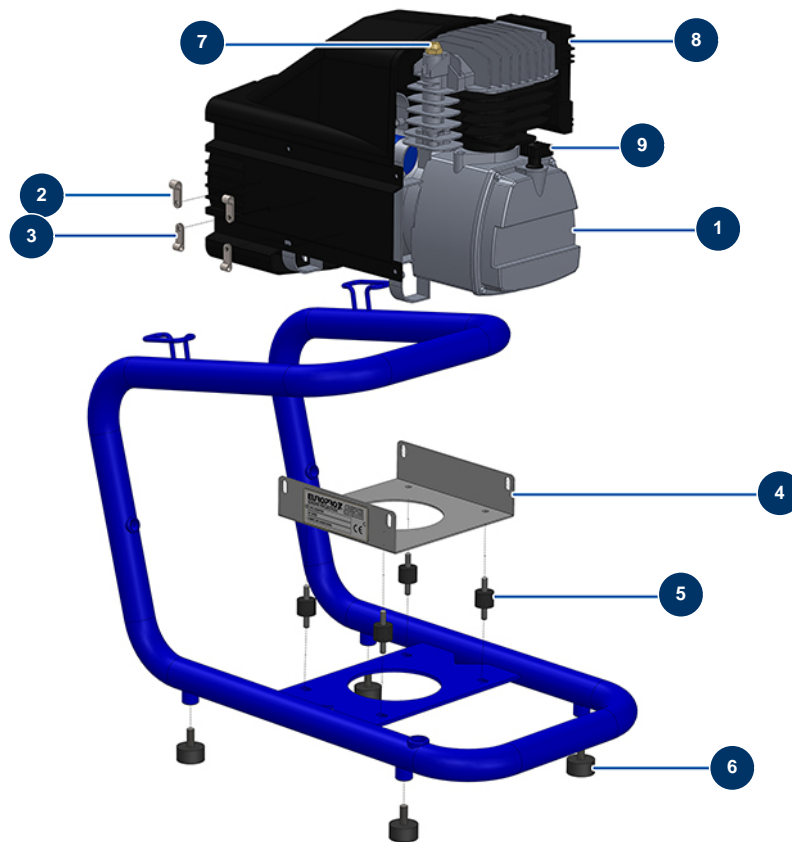

EUROPRO 27 compressor - General view

Détails des pièces

Pos.	Référence	Désignation
1	80454	EUROPRO 27 compression head
2	90266	Cable support Ø 7.9
3	90676	Cable support Ø 6.4
4	30357	EUROPRO 25 fixing plate
5	30147	Silentbloc ø 20 x 15 M6 for Compact-pro 30
6	30142	Ø 30 x 15 M8 stop
7	80099	Discharge valve 1/4 G.M. P=2.2 bars
8	30169	EUROPRO 25 and 27 complete air filter
9	80570	EUROPRO 25 and 27 oil gauge