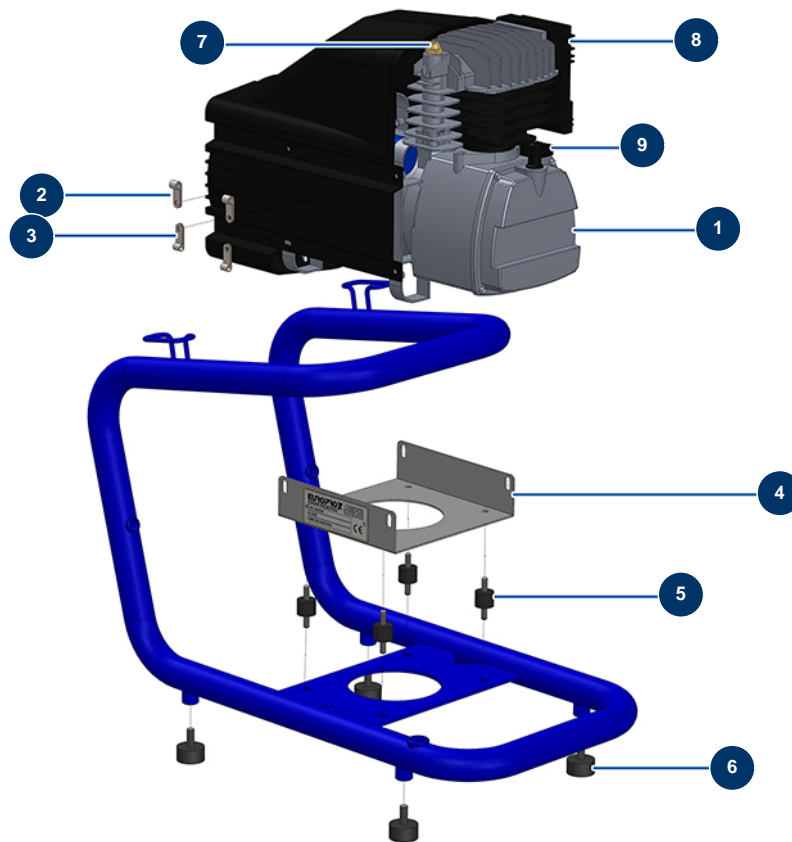

Compresor EUROPRO 27 - Visión general

Détails des pièces

Pos.	Référence	Désignation
1	80454	Cabezal compresión EUROPRO 27
2	90266	Soporte cable ø 7.9
3	90676	Soporte cable ø 6.4
4	30357	Chapa de fijación EUROPRO 25
5	30147	Silentbloc ø 20 x 15 M6 para Compact-pro 30
6	30142	Tope ø 30 x 15 M8
7	80099	Válvula de escape 1/4" G,M, P=2,2 bar
8	30169	Filtro aire completo EUROPRO 25 y 27
9	80570	Manómetro aceite EUROPRO 25 y 27