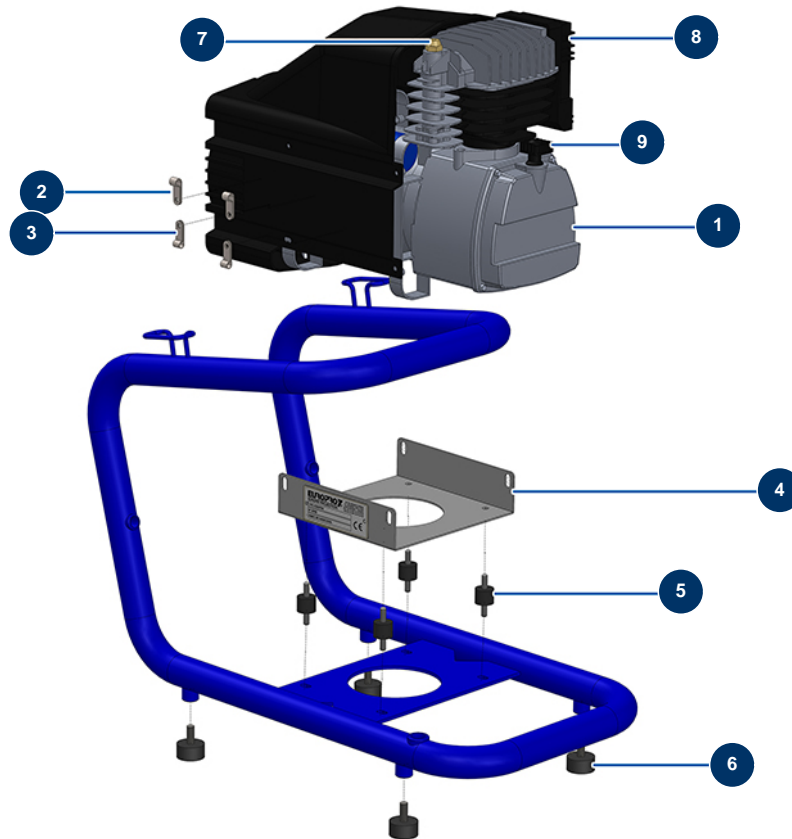

Compresor EUROPRO 27 - Visión general

Détails des pièces

Pos.	Référence	Désignation
1	80454	Cabezal compresión EUROPRO 27
2	90266	Soporte cable \varnothing 7.9
3	90676	Soporte cable \varnothing 6.4
4	30357	Chapa de fijación EUROPRO 25
5	30147	Silentbloc \varnothing 20 x 15 M6 para Compact-pro 30
6	30142	Tope \varnothing 30 x 15 M8
7	80099	Válvula de escape 1/4" G,M, P=2,2 bar
8	30169	Filtro aire completo EUROPRO 25 y 27
9	80570	Manómetro aceite EUROPRO 25 y 27