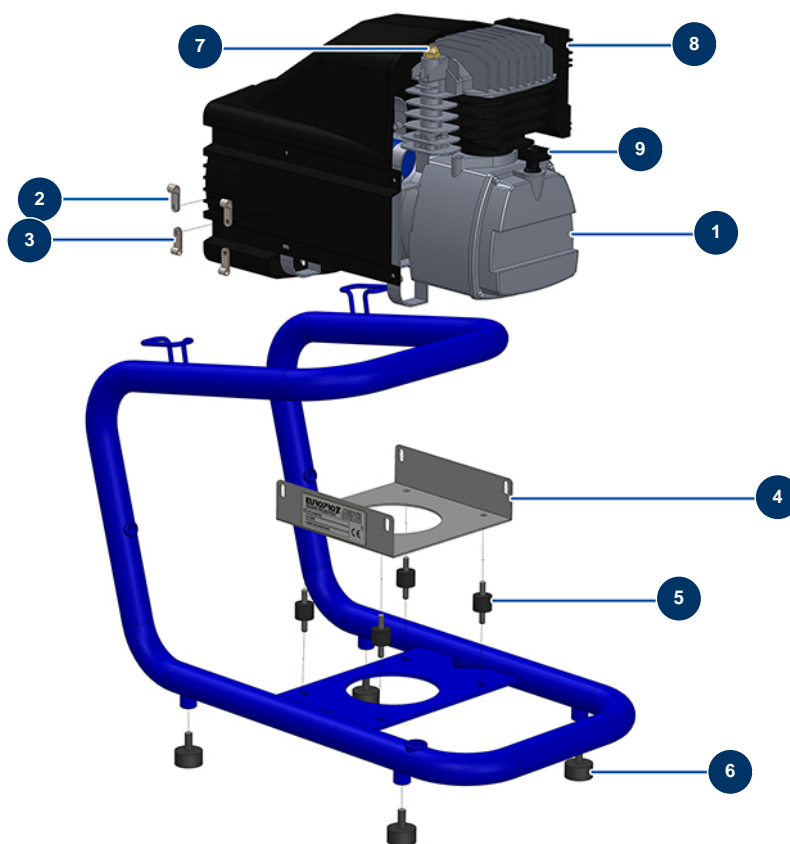

Compresseur EUROPRO 27 - Vue générale

Détails des pièces

Pos.	Référence	Désignation
1	80454	Tête compression EUROPRO 27
2	90266	Support câble ø 7,9
3	90676	Support câble ø 6,4
4	30357	Support compresseur E 25
5	30147	Silentbloc ø 20 x 15 M6 pour Compact-pro 30
6	30142	Butée ø 30 x 15 M8
7	80099	Clapet décharge 1/4" G,M, P=2,2 bars
8	30169	Filtre air complet EUROPRO 25 et 27
9	80570	Jauge huile EUROPRO 25 et 27