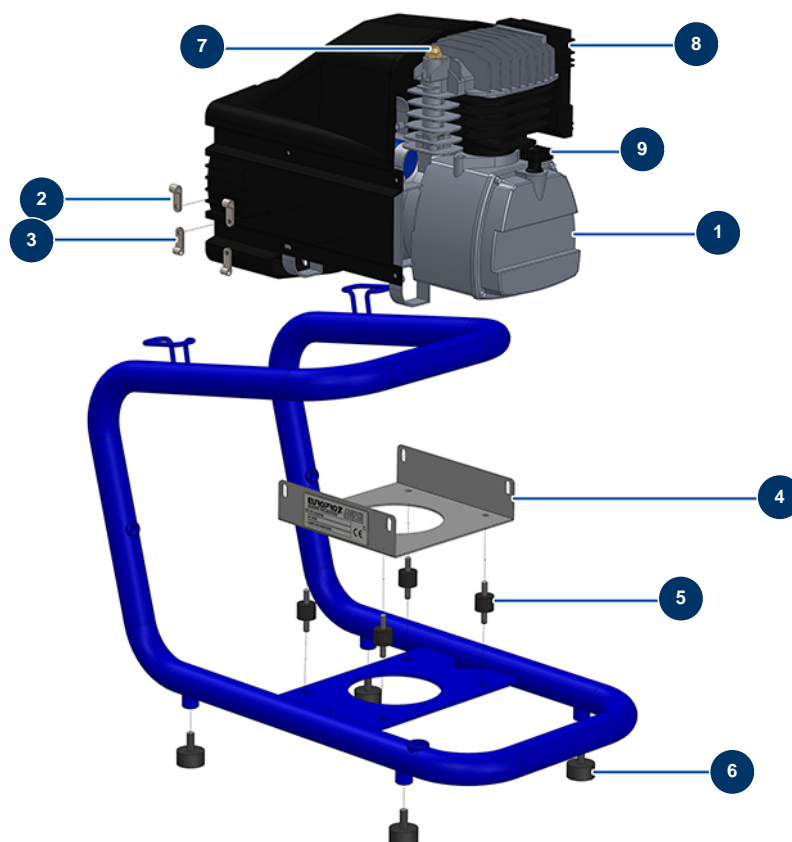

Compresseur EUROPRO 27 - Vue générale

Détails des pièces

Pos.	Référence	Désignation
1	80454	Tête compression EUROPRO 27
2	90266	Support câble ø 7,9
3	90676	Support câble ø 6,4
4	30357	Support compresseur E 25
5	30147	Silentbloc ø 20 x 15 M6 pour Compact-pro 30
6	30142	Butée ø 30 x 15 M8
7	80099	Clapet décharge 1/4" G,M, P=2,2 bars
8	30169	Filtre air complet EUROPRO 25 et 27
9	80570	Jauge huile EUROPRO 25 et 27