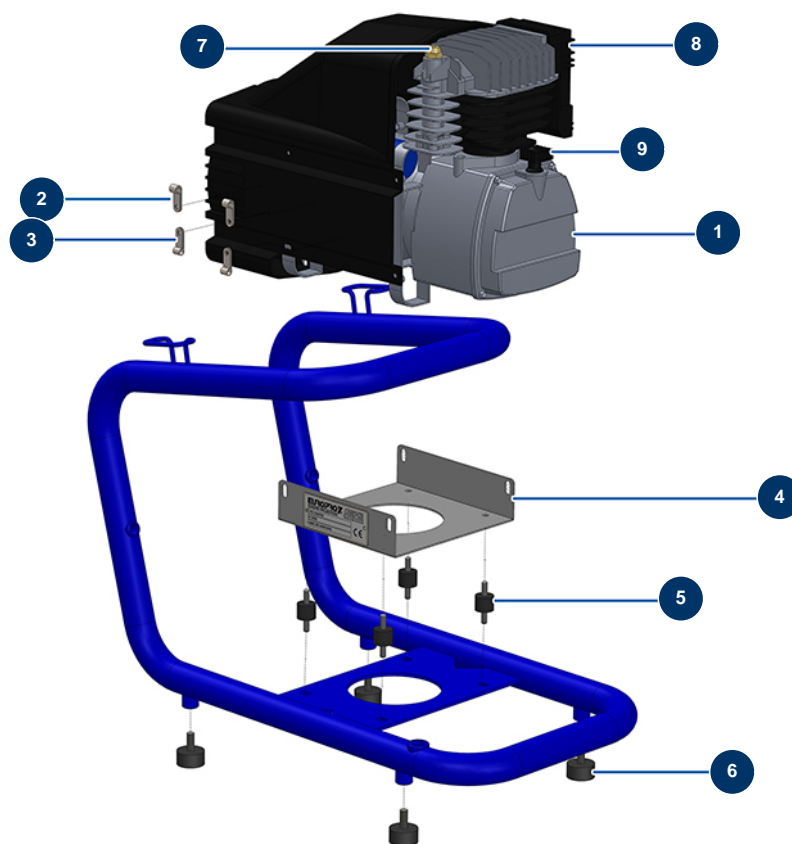

Compresseur EUROPRO 27 - Vue générale

Détails des pièces

| Pos. | Référence | Désignation |
|------|-----------|---|
| 1 | 80454 | Tête compression EUROPRO 27 |
| 2 | 90266 | Support câble ø 7,9 |
| 3 | 90676 | Support câble ø 6,4 |
| 4 | 30357 | Support compresseur E 25 |
| 5 | 30147 | Silentbloc ø 20 x 15 M6 pour Compact-pro 30 |
| 6 | 30142 | Butée ø 30 x 15 M8 |
| 7 | 80099 | Clapet décharge 1/4" G,M, P=2,2 bars |
| 8 | 30169 | Filtre air complet EUROPRO 25 et 27 |
| 9 | 80570 | Jauge huile EUROPRO 25 et 27 |