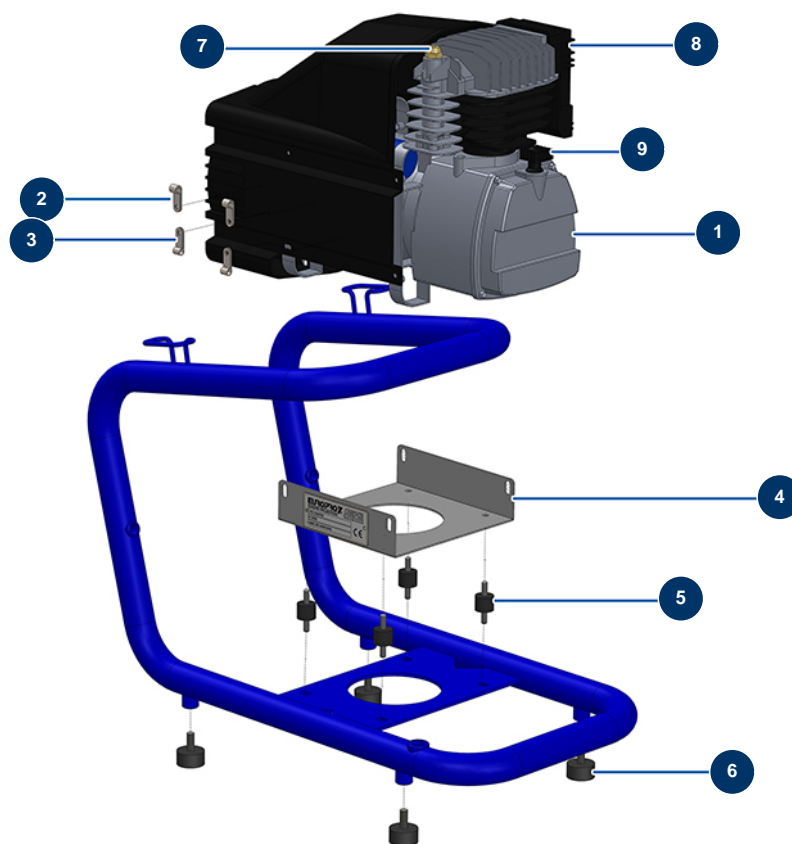

Compressore EUROPRO 27 - Vista generale

Détails des pièces

Pos.	Référence	Désignation
1	80454	Testa compressione EUROPRO 27
2	90266	Supporto cavo ø 7.9
3	90676	Supporto cavo ø 6.4
4	30357	Platine fissaggio EUROPRO 25
5	30147	Silentbloc ø 20 x 15 M6 per Compact-pro 30
6	30142	Battuta ø 30 x 15 M8
7	80099	Valvola scarico 1/4 G.M. P=2.2 bar
8	30169	Filtro aria completo EUROPRO 25 e 27
9	80570	Manometro olio EUROPRO 25 e 27