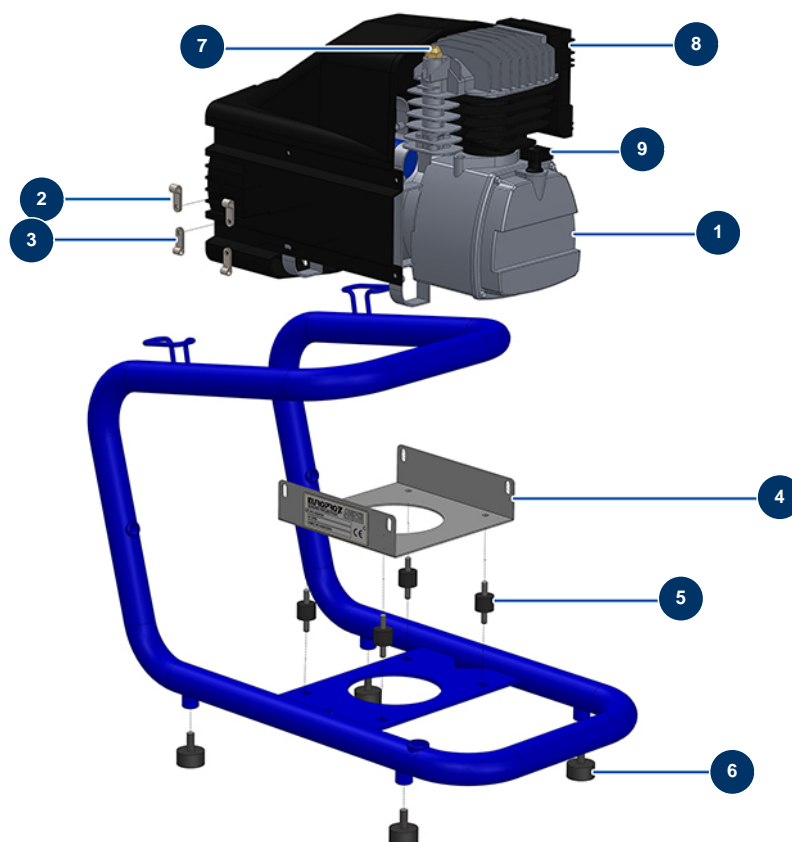

## Compressore EUROPRO 27 - Vista generale

### Détails des pièces

Pos.	Référence	Désignation
1	80454	Testa compressione EUROPRO 27
2	90266	Supporto cavo ø 7.9
3	90676	Supporto cavo ø 6.4
4	30357	Platine fissaggio EUROPRO 25
5	30147	Silentbloc ø 20 x 15 M6 per Compact-pro 30
6	30142	Battuta ø 30 x 15 M8
7	80099	Valvola scarico 1/4 G.M. P=2.2 bar
8	30169	Filtro aria completo EUROPRO 25 e 27
9	80570	Manometro olio EUROPRO 25 e 27