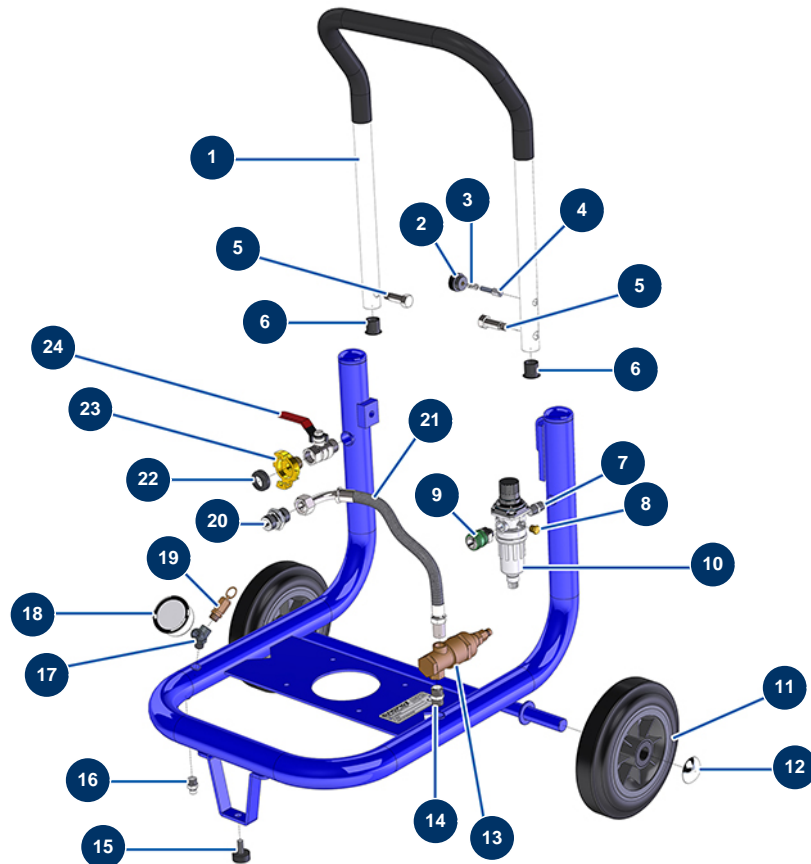

## Kompressor EUROPRO 30 + - Fahrgestell / Pneumatischer Kreislauf

### Détails des pièces

Pos.	Référence	Désignation
1	90803	Kompressorarm EUROPRO 30 +
2	20001	Kompressorarm-Taste EUROPRO 30+, 36 und 40
3	60040	Schließfederkompressor
4	90179	Schließblech Kompressorarm EUROPRO 30+,36 und 40
5	30360	Kompressorarm EUROPRO 30+,36 et 40
6	90870	Kunststoffendkappe für Rundrohr ø 25 schwarz
7	70027	Niederdrucknippel 1/4" Männlich C x 1/4" Männlich C
8	90237	Niederdruckverschluss 1/8" männlich
9	80080	Schnellanschluss Buchse mit Gewinde 1/4" ø 6
10	90014	Reglerfilter 1/4" überlagert
11	90720	Kompletttrad 200 20er Welle für 4P und MPE 50
12	90281	Verchromte Klammern ø 20
13	101015	Freistehendes Vakuumventil 3/8"

<b>Pos.</b>	<b>Référence</b>	<b>Désignation</b>
14	30367	Niederdrucknippel 3/8" Männlich C x 3/8" Männlich C
15	30142	Widerlager ø 30 x 15 M8
16	30133	Entlüftung Verdichterwanne 1/4" Stecker
17	30123	Niederdruck Y M1/4" x F1/4" x F1/4"
18	80028	Axialmanometer 1/4" konisch 50 mm 0 mit 12 bar
19	80097	Sicherheitsventil mit Gewinde 1/4" 11 bar zugelassen
20	90627	Hochdrucknippel 1/2" Männlich D x 1/2" Männlich D
21	90723	Luftschlauch Kompressoraustrag E 30 +
22	70030	Standard-Schnellanschlussdichtung
23	70099	Schnellanschluss mit Gewinde 1/2"
24	90023	Ventil Griff rot M1/2" x F1/2"