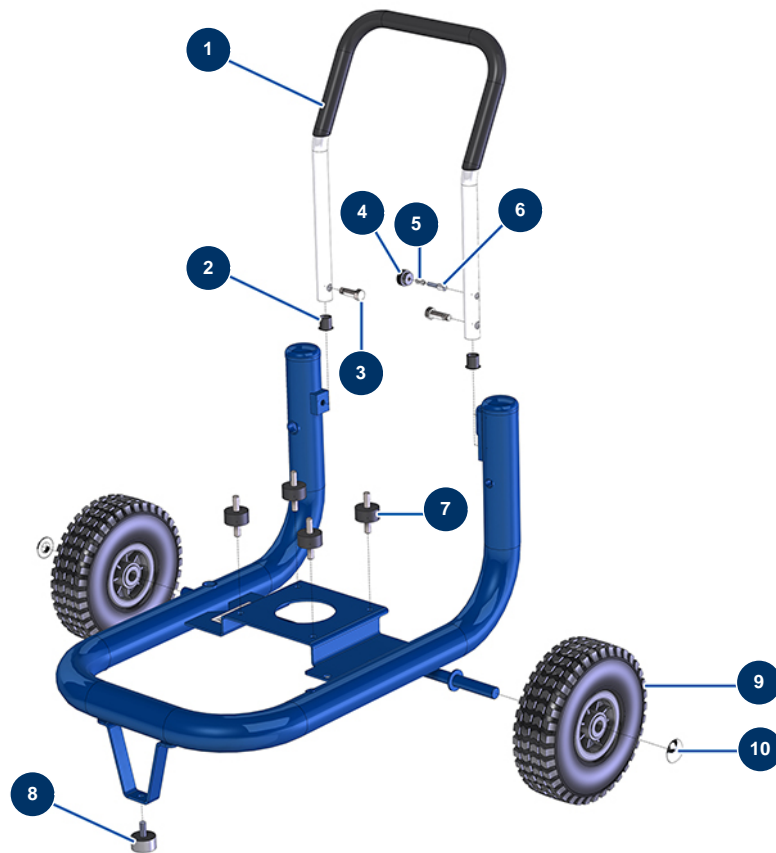

Kompressor EUROPRO 40 - Fahrgestell

Détails des pièces

Pos.	Référence	Désignation
1	90804	Kompressorarm EUROPRO 36 und 40
2	90870	Kunststoffendkappe für Rundrohr ø 25 schwarz
3	30360	Kompressorarm EUROPRO 30+,36 et 40
4	20001	Kompressorarm-Taste EUROPRO 30+, 36 und 40
5	60040	Schließfederkompressor
6	90179	Schließblech Kompressorarm EUROPRO 30+,36 und 40
7	30150	Silentblock ø 40 x 20 M10
8	30145	Widerlager ø 40 x 20 M10
9	80001	Komplettrad 260 20er Welle für 6,8,14P, MPE 80 und 200, 7000z, 9000z
10	90281	Verchromte Klammern ø 20