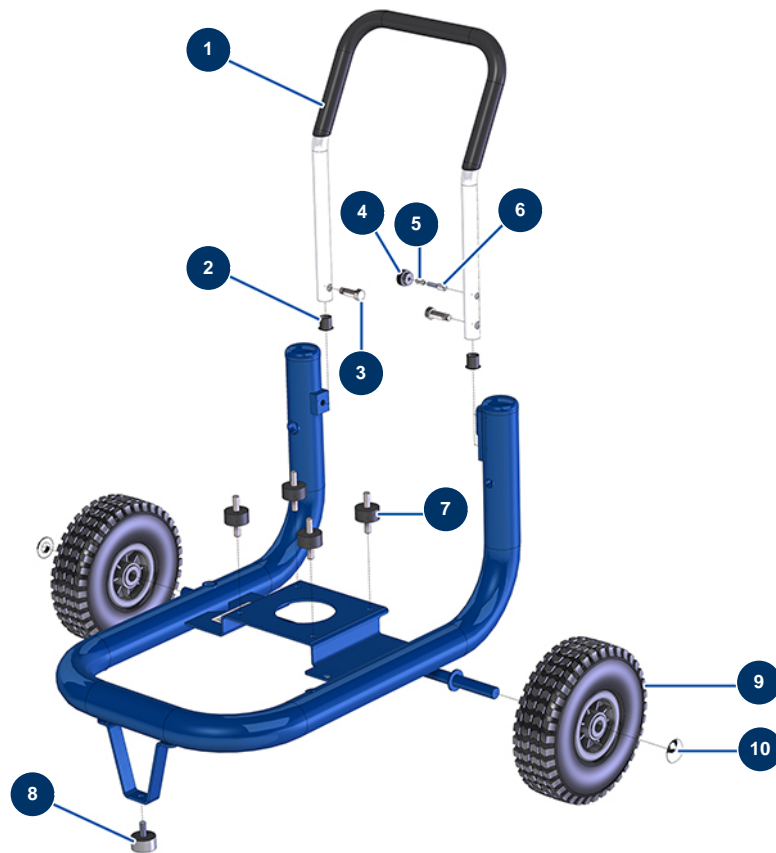

Compresseur EUROPRO 40 - Châssis

Détails des pièces

Pos.	Référence	Désignation
1	90804	Bras compresseur EUROPRO 36 et 40
2	90870	Embout plastique tube rond ø 25 noir
3	30360	Vis bras de compresseur EUROPRO 30+,36 et 40
4	20001	Bouton bras compresseur EUROPRO 30+,36 et 40
5	60040	Ressort gâche compresseur
6	90179	Gâche bras compresseur EUROPRO 30+,36 et 40
7	30150	Silentbloc ø 40 x 20 M10
8	30145	Butée ø 40 x 20 M10
9	80001	Roue complète 260 arbre de 20 pour 6,8,14P, MPE 80 et 200, 7000z, 9000z
10	90281	Clip chromé ø 20