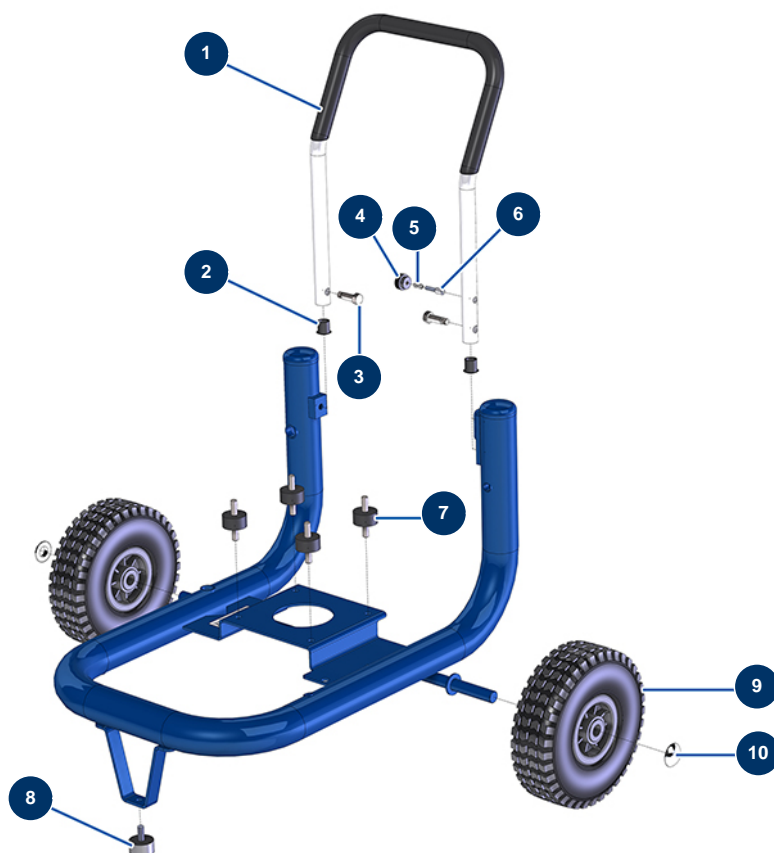

## Compresseur EUROPRO 40 - Châssis

### Détails des pièces

Pos.	Référence	Désignation
1	90804	Bras compresseur EUROPRO 36 et 40
2	90870	Embout plastique tube rond ø 25 noir
3	30360	Vis bras de compresseur EUROPRO 30+,36 et 40
4	20001	Bouton bras compresseur EUROPRO 30+,36 et 40
5	60040	Ressort gâche compresseur
6	90179	Gâche bras compresseur EUROPRO 30+,36 et 40
7	30150	Silentbloc ø 40 x 20 M10
8	30145	Butée ø 40 x 20 M10
9	80001	Roue complète 260 arbre de 20 pour 6,8,14P, MPE 80 et 200, 7000z, 9000z
10	90281	Clip chromé ø 20