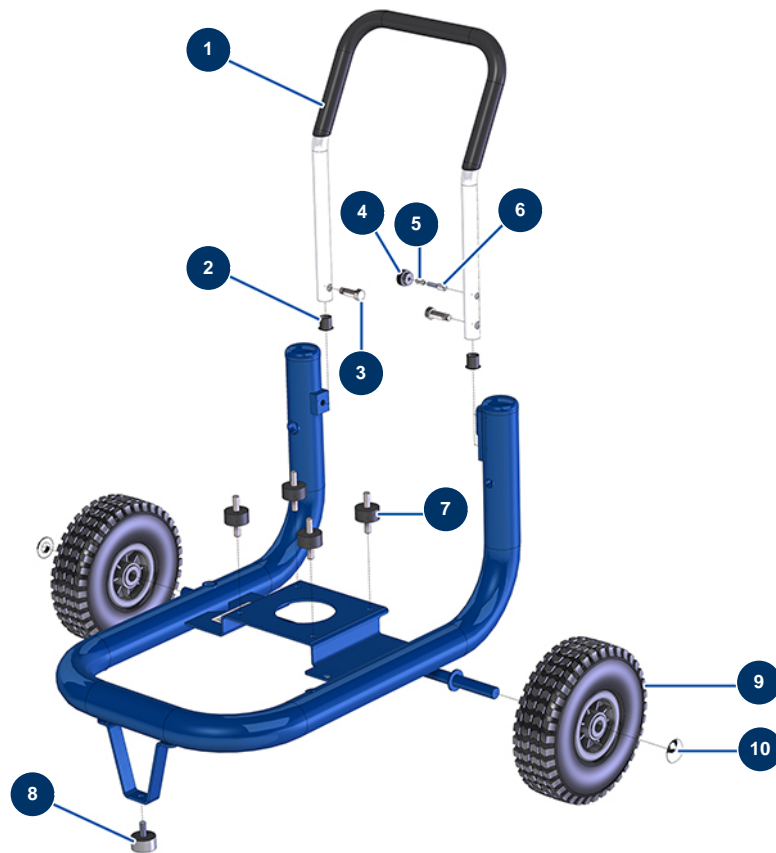

Compressore EUROPRO 40 - Telaio

Détails des pièces

Pos.	Référence	Désignation
1	90804	Braccio compressore EUROPRO 36 e 40
2	90870	Estremità in plastica per tubo tondo ø 25 nero
3	30360	Vite braccio compressore EUROPRO 30+,36 e 40
4	20001	Pulsante braccio compressore EUROPRO 30+,36 e 40
5	60040	Molla riscontro per fissaggio compressore
6	90179	Riscontro per fissaggio braccio compressore EUROPRO 30+,36 e 40
7	30150	Silentbloc ø 40 x 20 M10
8	30145	Battuta ø 40 x 20 M10
9	80001	Ruota completa 260 albero da 20 per 6,8,14P, MPE 80 e 200, 7000z, 9000z
10	90281	Clip cromate ø 20