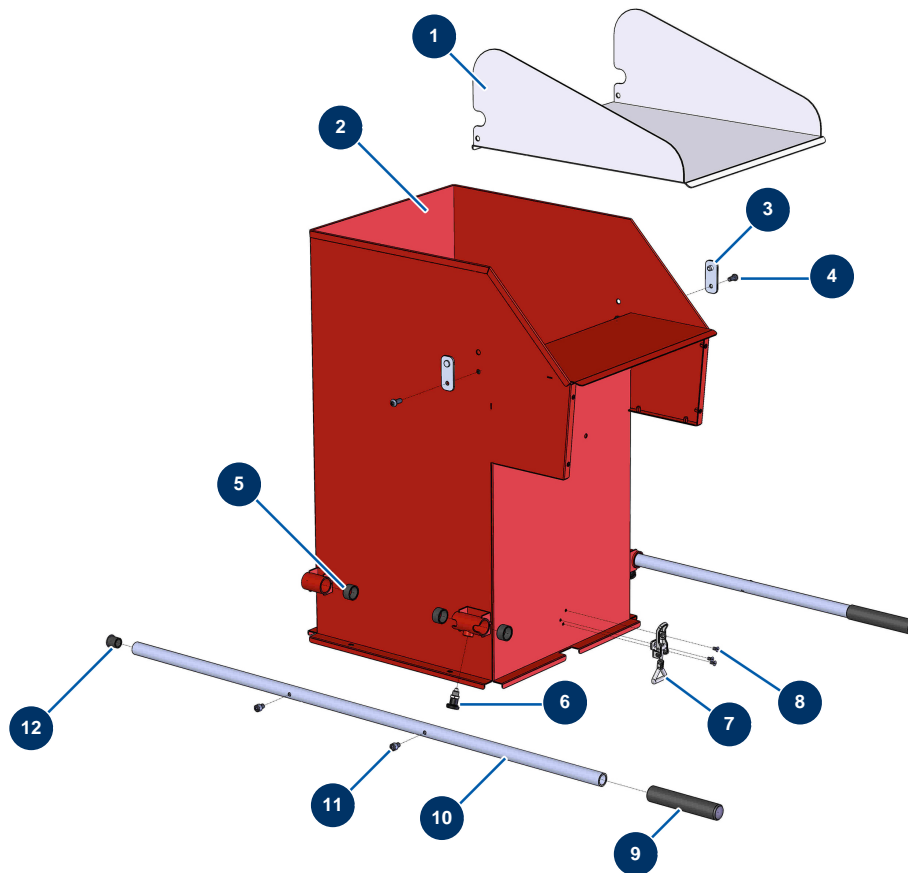

Blasmaschine TURBISOL 164/2 - Tank

Détails des pièces

Pos.	Référence	Désignation
1	C20621	Schließklappe Blasmaschine TURBISOL 56 Evo 2, 112/2 & 164/2
2	C22589	Oberer Blasmaschinentrichter TURBISOL 56 Evo 2, 112/2 & 164/2
3	C20623	Befestigungshalterung Blasmaschine TURBISOL 56 Evo 2, 112/2 & 164/2
4	12111	Zylindrische Linsenkopfschraube 8 x 20 Edelstahl
5	13453	Zylinderlager 26/30 x 16
6	13454	Zeigefinger M12 x 1,5
7	13111	Verstellbarer Verriegelungshebel große Motorhaube - CP 60
8	90130	Senkkopfschraube 5 x 16
9	90255	EUROPRO 24P Armgriff und Compress 50 und 100
10	C21326	Maschinenarm JETMIX 80 / Kardierer
11	90151	Zylinderkopfschraube 8 x 10
12	90870	Kunststoffendkappe für Rundrohr ø 25 schwarz