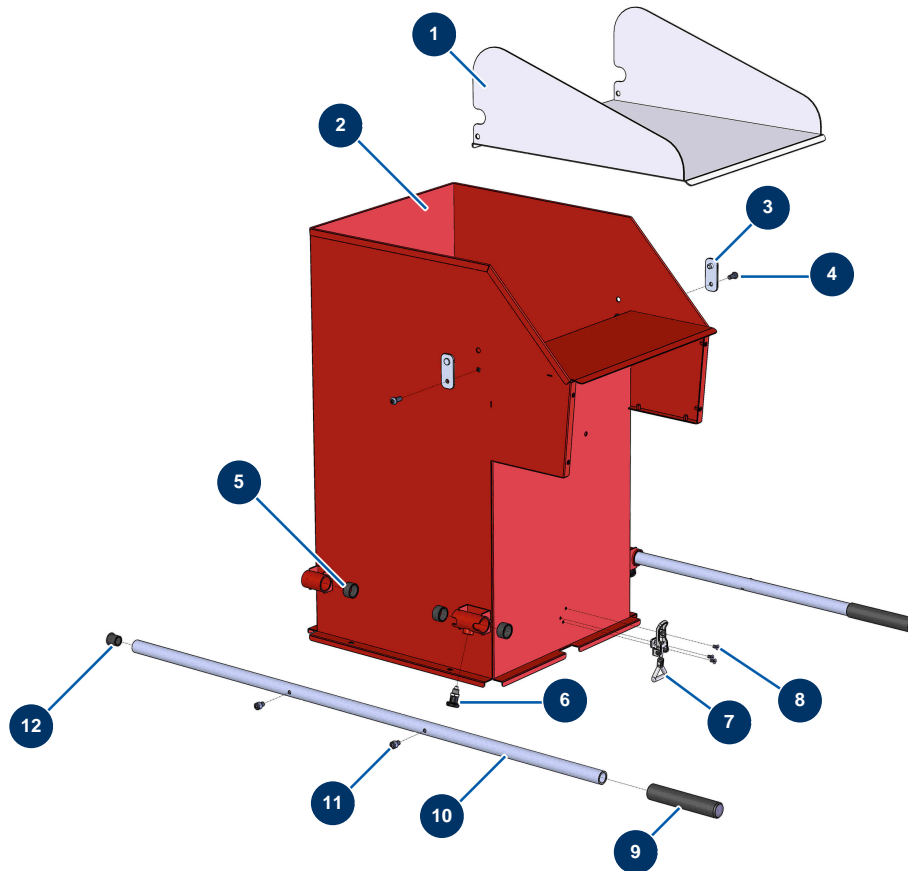

Blasmaschine TURBISOL 164/2 - Tank

Détails des pièces

Pos.	Référence	Désignation
1	C20621	Schließklappe Blasmaschine TURBISOL 56 Evo 2, 112/2 & 164/2
2	C22589	Oberer Blasmaschinentrichter TURBISOL 56 Evo 2, 112/2 & 164/2
3	C20623	Befestigungshalterung Blasmaschine TURBISOL 56 Evo 2, 112/2 & 164/2
4	12111	Zylindrische Linsenkopfschraube 8 x 20 Edelstahl
5	13453	Zylinderlager 26/30 x 16
6	13454	Zeigefinger M12 x 1,5
7	13111	Verstellbarer Verriegelungshebel große Motorhaube - CP 60
8	90130	Senkkopfschraube 5 x 16
9	90255	EUROPRO 24P Armgriff und Compress 50 und 100
10	C21326	Maschinenarm JETMIX 80 / Kardierer
11	90151	Zylinderkopfschraube 8 x 10
12	90870	Kunststoffendkappe für Rundrohr ø 25 schwarz