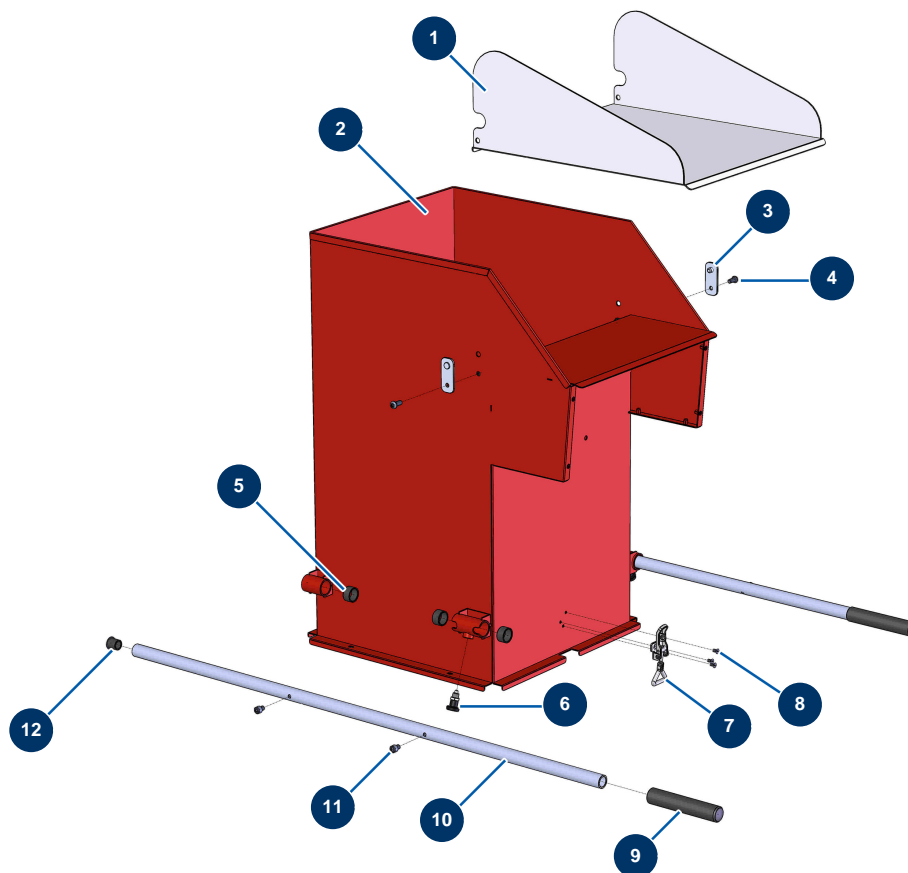

## Cardatrice TURBISOL 164/2 - Serbatoio

### Détails des pièces

Pos.	Référence	Désignation
1	C20621	Portello di chiusura TURBISOL 56 Evo 2, 112/2 & 164/2
2	C22589	Tramoggia superiore cardatrice TURBISOL 56 Evo 2, 112/2 & 164/2
3	C20623	Supporto fissaggio portello cardatrice TURBISOL 56 Evo 2, 112/2 & 164/2
4	12111	Vite testa cilindrica bombata 8 x 20 inox
5	13453	Cuscinetto cilindrico 26/30 x 16
6	13454	Perno d'indexaggio M12 x 1.5
7	13111	Cerniera regolabile blocco grande coperchio - C.P 60
8	90130	Vite a testa svasata 5 x 16
9	90255	Impugnatura braccio EUROPRO 24P e compress. 50 e 100
10	C21326	Braccio macchina JETMIX
11	90151	Vite testa cilindrica 8 x 10
12	90870	Estremità in plastica per tubo tondo ø 25 nero