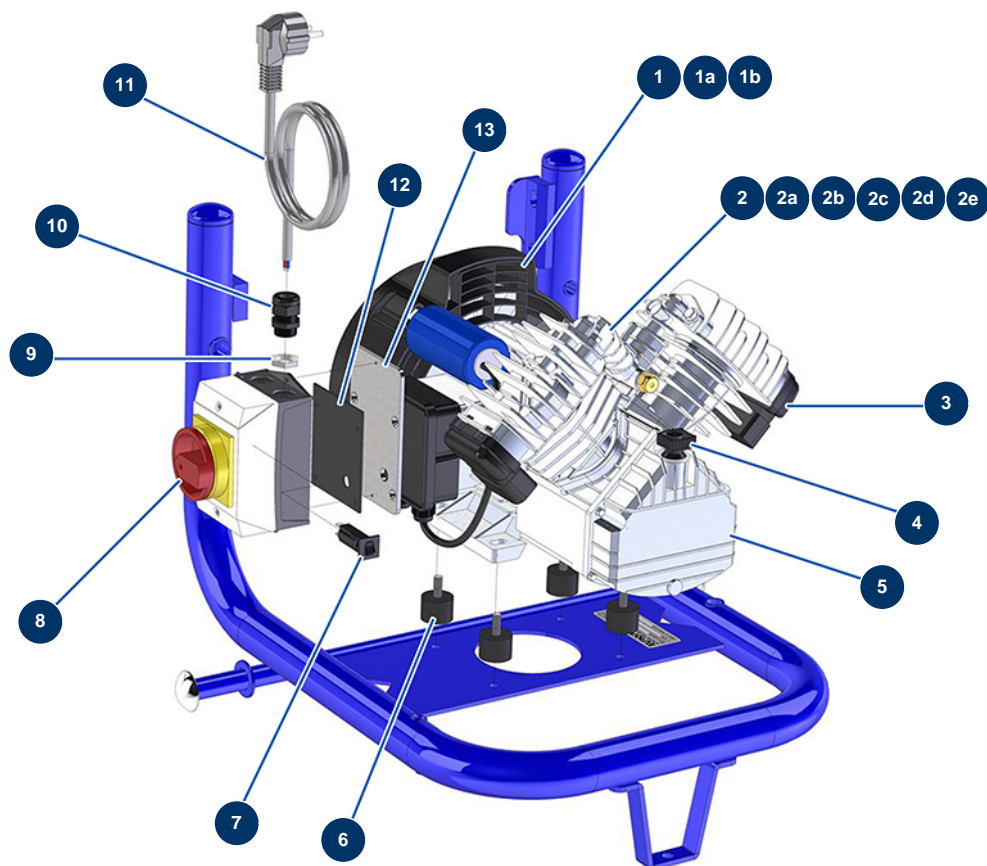

Kompressor EUROPRO 30 + - Motor

Détails des pièces

Pos.	Référence	Désignation
1	30185	Ventilatorabdeckung EUROPRO 30 und 30+
1a	30187	Lüfterabdeckunghalterung EUROPRO 30 und 30+
1b	30186	Kompressorlüfterpropeller EUROPRO 30 und 30+
2	30154	EUROPRO 30 und 30+ Kompressionskopf
2a	30184	Statormotor Kompressor EUROPRO 30 & 30+
2b	90211	Kompressorzylinder EUROPRO 30
2c	90188	Kompressor-Pleuelstange EUROPRO 30 Serie 2 und EUROPRO 30+
2d	30181	Kolben/Pleuelstange Kompressor EUROPRO 30 und 30+
2e	30179	EUROPRO Klappenplatte 30 und 30+
3	80051	Komplettluffilter EUROPRO 30 Serie 2 und 30+
4	30162	EUROPRO 30+ Ölmesstab - Kopf VKM402
5	30183	Ölkompressorgehäuse EUROPRO 30 und 30+
6	30151	Silentblock ø 30 x 22 M-W8

Pos.	Référence	Désignation
7	30090	Thermischer Stromkreisunterbrecher quadratisch 16 A
8	11602	Kompressorschalter unter Gehäuse
9	11197	M20-Stopfbuchsenmutter
10	11622	Stopfbuchse Kunststoff grau M 20
11	90180	Versorgungskabel mit angegossenem 3G-Stecker 1,5 mm ²
12	13682	Kompressorgehäusedichtung EUROPRO 30+ (Version 2)
13	C21660	Platte Schaltschrank MOELLER V2 Kompressor 30+