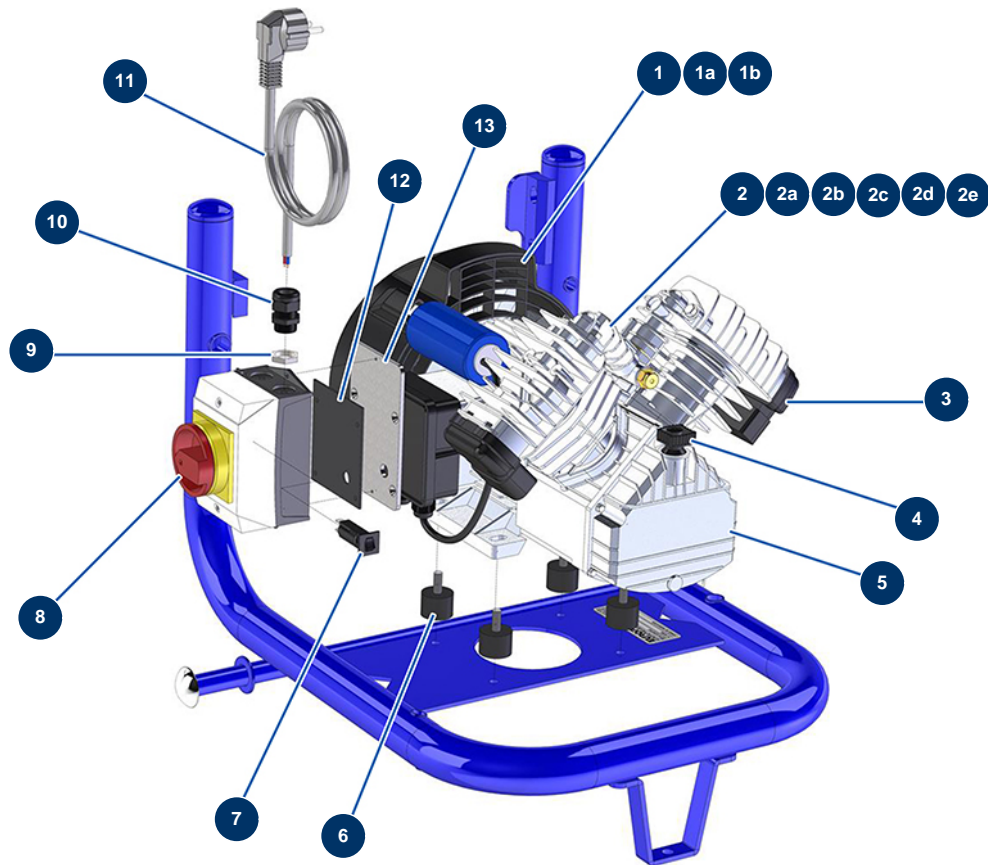

Kompressor EUROPRO 30 + - Motor

Détails des pièces

Pos.	Référence	Désignation
1	30185	Ventilatorabdeckung EUROPRO 30 und 30+
1a	30187	Lüfterabdeckunghalterung EUROPRO 30 und 30+
1b	30186	Kompressorlüfterpropeller EUROPRO 30 und 30+
2	30154	EUROPRO 30 und 30+ Kompressionskopf
2a	30184	Statormotor Kompressor EUROPRO 30 & 30+
2b	90211	Kompressorzylinder EUROPRO 30
2c	90188	Kompressor-Pleuelstange EUROPRO 30 Serie 2 und EUROPRO 30+
2d	30181	Kolben/Pleuelstange Kompressor EUROPRO 30 und 30+
2e	30179	EUROPRO Klappenplatte 30 und 30+
3	80051	Komplettluffilter EUROPRO 30 Serie 2 und 30+
4	30162	EUROPRO 30+ Ölmesstab - Kopf VKM402
5	30183	Ölkompressorgehäuse EUROPRO 30 und 30+
6	30151	Silentblock ø 30 x 22 M-W8

Pos.	Référence	Désignation
7	30090	Thermischer Stromkreisunterbrecher quadratisch 16 A
8	11602	Kompressorschalter unter Gehäuse
9	11197	M20-Stopfbuchsenmutter
10	11622	Stopfbuchse Kunststoff grau M 20
11	90180	Versorgungskabel mit angegossenem 3G-Stecker 1,5 mm ²
12	13682	Kompressorgehäusedichtung EUROPRO 30+ (Version 2)
13	C21660	Platte Schaltschrank MOELLER V2 Kompressor 30+