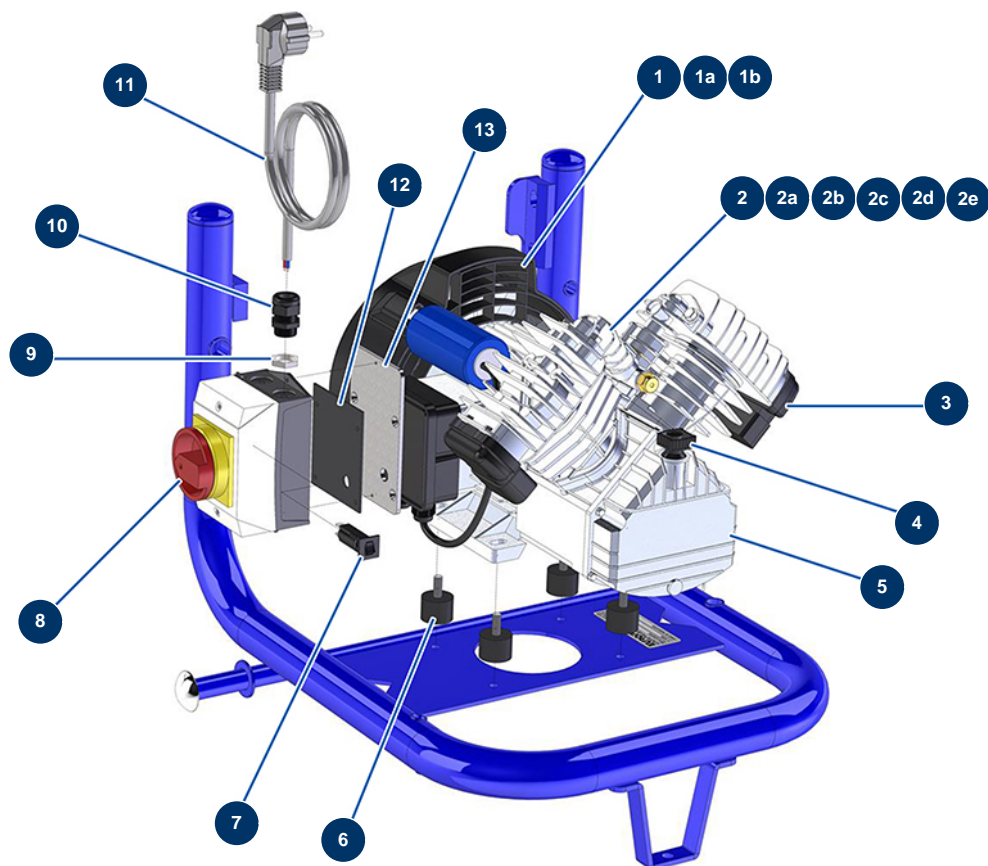

Compresor EUROPRO 30+ - Motor

Détails des pièces

Pos.	Référence	Désignation
1	30185	Tapa ventilador EUROPRO 30 y 30+
1a	30187	Soporte tapa ventilador EUROPRO 30 y 30+
1b	30186	Hélice ventilador compresor EUROPRO 30 y 30+
2	30154	Cabezal compresión EUROPRO 30 y 30+
2a	30184	Stator motor compresor EUROPRO 30 y 30+
2b	90211	Cilindro compresor EUROPRO 30
2c	90188	Biela compresor EUROPRO 30 serie 2 y EUROPRO 30+
2d	30181	Pistón completo compresor EUROPRO 30 y 30+
2e	30179	Placa p. válvula EUROPRO 30 y 30+
3	80051	Filtro aire completo EUROPRO 30 serie 2 y 30+
4	30162	Manómetro aceite EUROPRO 30+ - cabezal VKM402
5	30183	Cárter aceite compresor EUROPRO 30 y 30+
6	30151	Silentbloc ø 30 x 22 M-F8

Pos.	Référence	Désignation
7	30090	Disyuntor térmico cuadrado 16 A
8	11602	Interruptor compresor con caja
9	11197	Tuerca prensaestopa M 20
10	11622	Prensaestopa plástico negro M 20
11	90180	Cable de alimentación con clavija moldeada 3G 1,5 mm ²
12	13682	Junta caja compresor EUROPRO 30+ (versión 2)
13	C21660	Chapa de fijación nueva caja moeller E 30+