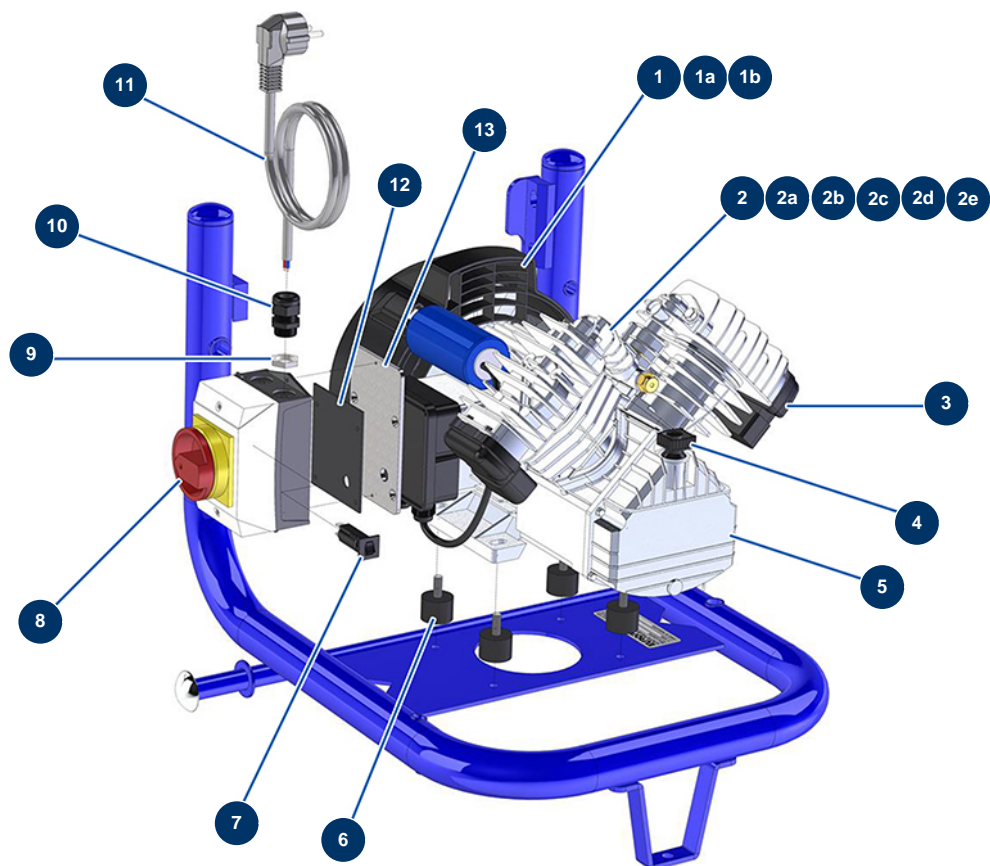

Compresor EUROPRO 30+ - Motor

Détails des pièces

Pos.	Référence	Désignation
1	30185	Tapa ventilador EUROPRO 30 y 30+
1a	30187	Soporte tapa ventilador EUROPRO 30 y 30+
1b	30186	Hélice ventilador compresor EUROPRO 30 y 30+
2	30154	Cabezal compresión EUROPRO 30 y 30+
2a	30184	Stator motor compresor EUROPRO 30 y 30+
2b	90211	Cilindro compresor EUROPRO 30
2c	90188	Biela compresor EUROPRO 30 serie 2 y EUROPRO 30+
2d	30181	Pistón completo compresor EUROPRO 30 y 30+
2e	30179	Placa p. válvula EUROPRO 30 y 30+
3	80051	Filtro aire completo EUROPRO 30 serie 2 y 30+
4	30162	Manómetro aceite EUROPRO 30+ - cabezal VKM402
5	30183	Cárter aceite compresor EUROPRO 30 y 30+
6	30151	Silentbloc ø 30 x 22 M-F8

Pos.	Référence	Désignation
7	30090	Disyuntor térmico cuadrado 16 A
8	11602	Interruptor compresor con caja
9	11197	Tuerca prensaestopa M 20
10	11622	Prensaestopa plástico negro M 20
11	90180	Cable de alimentación con clavija moldeada 3G 1,5 mm ²
12	13682	Junta caja compresor EUROPRO 30+ (versión 2)
13	C21660	Chapa de fijación nueva caja moeller E 30+