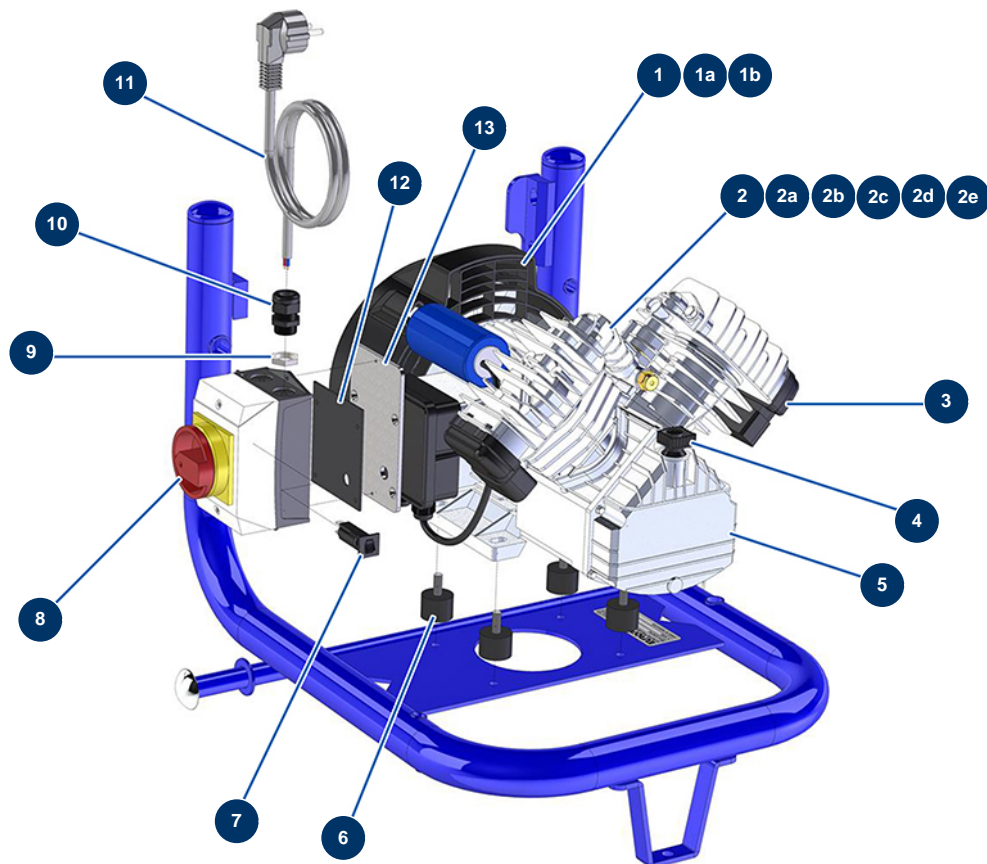

Compresseur EUROPRO 30+ - Moteur

Détails des pièces

Pos.	Référence	Désignation
1	30185	Cache ventilateur EUROPRO 30 et 30+
1a	30187	Support cache ventilateur EUROPRO 30 et 30+
1b	30186	Hélice ventilateur compresseur EUROPRO 30 et 30+
2	30154	Tête compression EUROPRO 30 et 30+
2a	30184	Stator moteur compresseur EUROPRO 30 et 30+
2b	90211	Cylindre compresseur EUROPRO 30
2c	90188	Bielle compresseur EUROPRO 30 série 2 et EUROPRO 30+
2d	30181	Piston/bielle complet compresseur EUROPRO 30 et 30+
2e	30179	Plaque à clapet EUROPRO 30 et 30+ MPK
3	80051	Filtere air complet EUROPRO 30 série 2 et 30+
4	30162	Jauge huile EUROPRO 30+ - tête VKM402
5	30183	Carter huile compresseur EUROPRO 30 et 30+
6	30151	Silentbloc ø 30 x 22 M-F8

Pos.	Référence	Désignation
7	30090	Coupe circuit thermique carré 16 A
8	11602	Interrupteur compresseur sous boîtier
9	11197	Ecrou presse étoupe M 20
10	11622	Presse étoupe plastique noir M 20
11	90180	Câble alimentation avec fiche moulée 3G 1,5 mm ²
12	13682	Joint boîtier compresseur EUROPRO 30+ (version 2)
13	C21660	Platine coffret électrique MOELLER V2 compresseur 30+