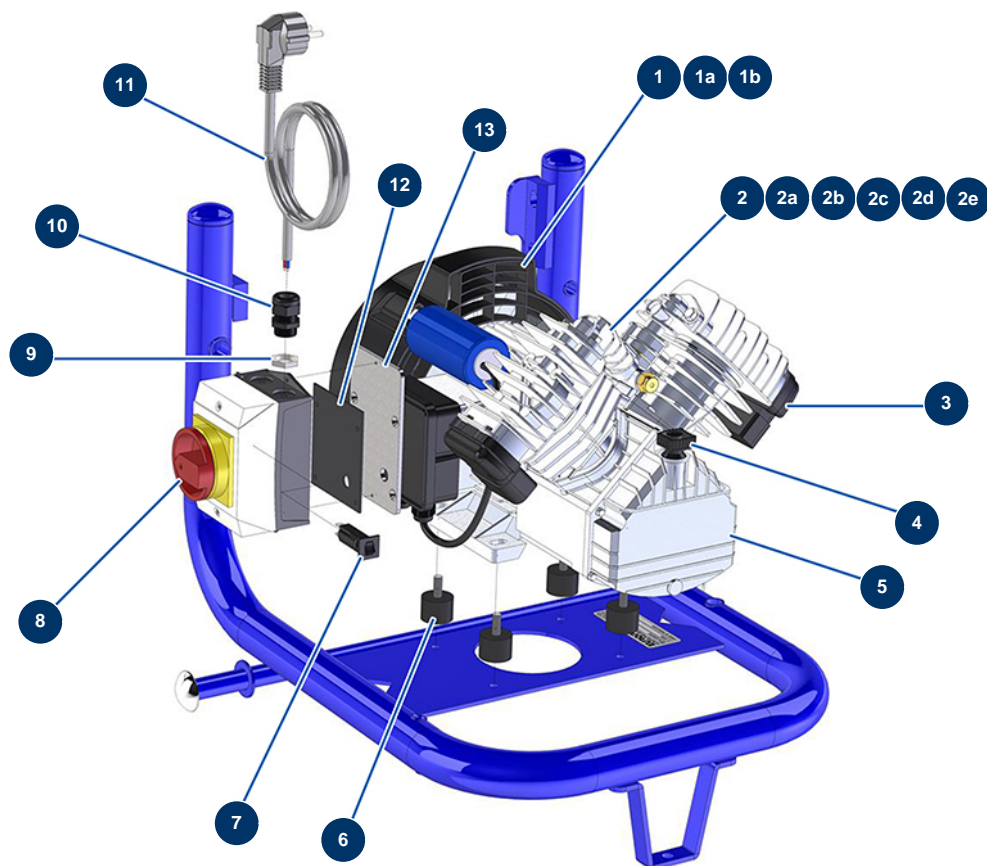

Compresseur EUROPRO 30+ - Moteur

Détails des pièces

Pos.	Référence	Désignation
1	30185	Cache ventilateur EUROPRO 30 et 30+
1a	30187	Support cache ventilateur EUROPRO 30 et 30+
1b	30186	Hélice ventilateur compresseur EUROPRO 30 et 30+
2	30154	Tête compression EUROPRO 30 et 30+
2a	30184	Stator moteur compresseur EUROPRO 30 et 30+
2b	90211	Cylindre compresseur EUROPRO 30
2c	90188	Bielle compresseur EUROPRO 30 série 2 et EUROPRO 30+
2d	30181	Piston/bielle complet compresseur EUROPRO 30 et 30+
2e	30179	Plaque à clapet EUROPRO 30 et 30+ MPK
3	80051	Filtere air complet EUROPRO 30 série 2 et 30+
4	30162	Jauge huile EUROPRO 30+ - tête VKM402
5	30183	Carter huile compresseur EUROPRO 30 et 30+
6	30151	Silentbloc ø 30 x 22 M-F8

Pos.	Référence	Désignation
7	30090	Coupe circuit thermique carré 16 A
8	11602	Interrupteur compresseur sous boîtier
9	11197	Ecrou presse étoupe M 20
10	11622	Presse étoupe plastique noir M 20
11	90180	Câble alimentation avec fiche moulée 3G 1,5 mm ²
12	13682	Joint boîtier compresseur EUROPRO 30+ (version 2)
13	C21660	Platine coffret électrique MOELLER V2 compresseur 30+