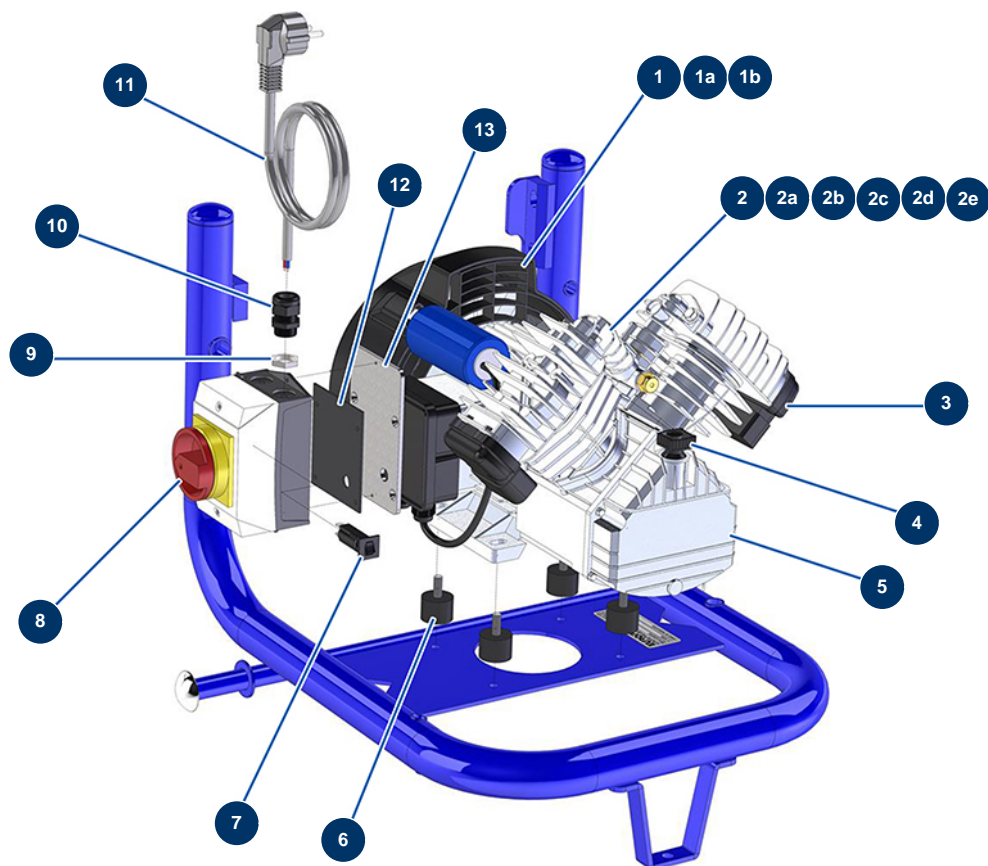

Compressore EUROPRO 30 + - Motore

Détails des pièces

Pos.	Référence	Désignation
1	30185	Coperchio ventilatore EUROPRO 30 e 30+
1a	30187	Supporto coperchio ventilatore EUROPRO 30 e 30+
1b	30186	Miscelatore ventilatore compressore EUROPRO 30 e 30+
2	30154	Testa compressione EUROPRO 30 e 30+
2a	30184	Statore motore compressore EUROPRO 30 e 30+
2b	90211	Cilindro compressore EUROPRO 30
2c	90188	Biella compressore EUROPRO 30 serie 2 e EUROPRO 30+
2d	30181	Pistone completo compressore EUROPRO 30 e 30+
2e	30179	Piastra valvola EUROPRO 30 e 30+
3	80051	Filtro aria completo EUROPRO 30 serie 2 e 30+
4	30162	Manometro olio EUROPRO 30,30+ - testa VKM402
5	30183	Carter olio compressore EUROPRO 30 e 30+
6	30151	Silentbloc ø 30 x 22 M-F8

Pos.	Référence	Désignation
7	30090	Disgiuntore termico quadrato 16 A
8	11602	Interruttore compressore con scatola
9	11197	Dado premistoppa M 20
10	11622	Premistoppa plastica nero M 20
11	90180	Cavo alimentazione con spina stampata 3G 1,5 mm ²
12	13682	Guarnizione scatola compressore EUROPRO 30+ (versione 2)
13	C21660	Piastra fissaggio nuova scatola moeller E 30+