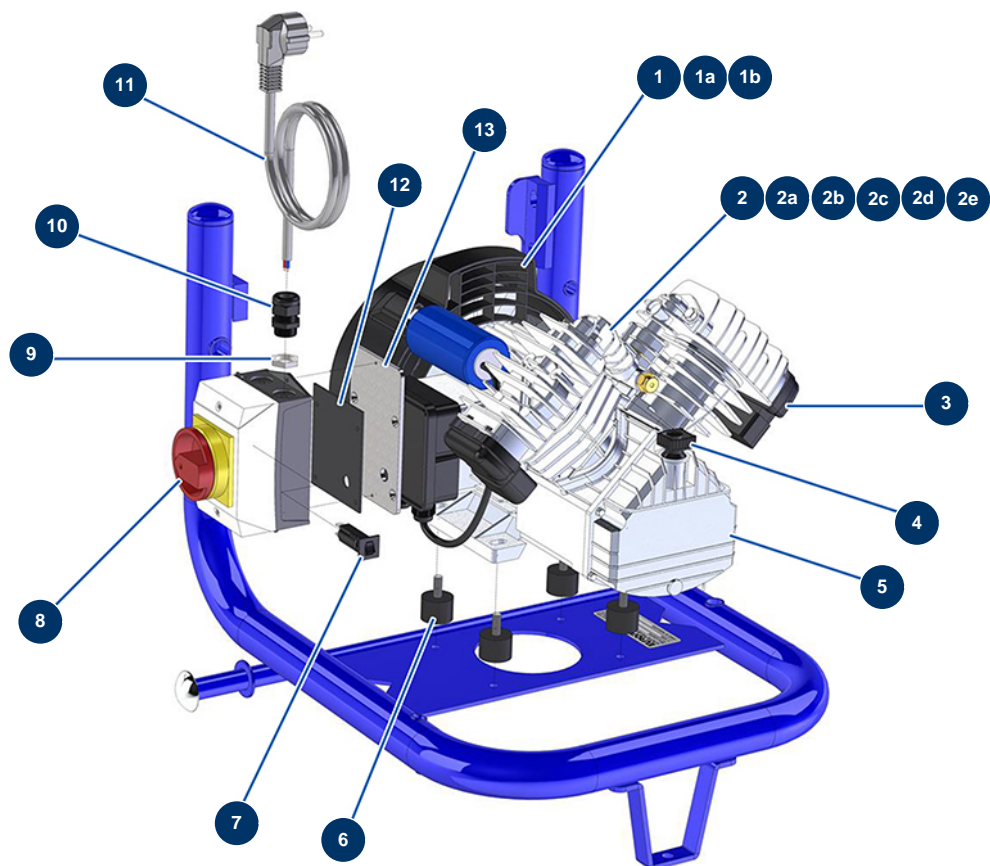

Compressore EUROPRO 30 + - Motore

Détails des pièces

Pos.	Référence	Désignation
1	30185	Coperchio ventilatore EUROPRO 30 e 30+
1a	30187	Supporto coperchio ventilatore EUROPRO 30 e 30+
1b	30186	Miscelatore ventilatore compressore EUROPRO 30 e 30+
2	30154	Testa compressione EUROPRO 30 e 30+
2a	30184	Statore motore compressore EUROPRO 30 e 30+
2b	90211	Cilindro compressore EUROPRO 30
2c	90188	Biella compressore EUROPRO 30 serie 2 e EUROPRO 30+
2d	30181	Pistone completo compressore EUROPRO 30 e 30+
2e	30179	Piastra valvola EUROPRO 30 e 30+
3	80051	Filtro aria completo EUROPRO 30 serie 2 e 30+
4	30162	Manometro olio EUROPRO 30,30+ - testa VKM402
5	30183	Carter olio compressore EUROPRO 30 e 30+
6	30151	Silentbloc ø 30 x 22 M-F8

Pos.	Référence	Désignation
7	30090	Disgiuntore termico quadrato 16 A
8	11602	Interruttore compressore con scatola
9	11197	Dado premistoppa M 20
10	11622	Premistoppa plastica nero M 20
11	90180	Cavo alimentazione con spina stampata 3G 1,5 mm ²
12	13682	Guarnizione scatola compressore EUROPRO 30+ (versione 2)
13	C21660	Piastra fissaggio nuova scatola moeller E 30+