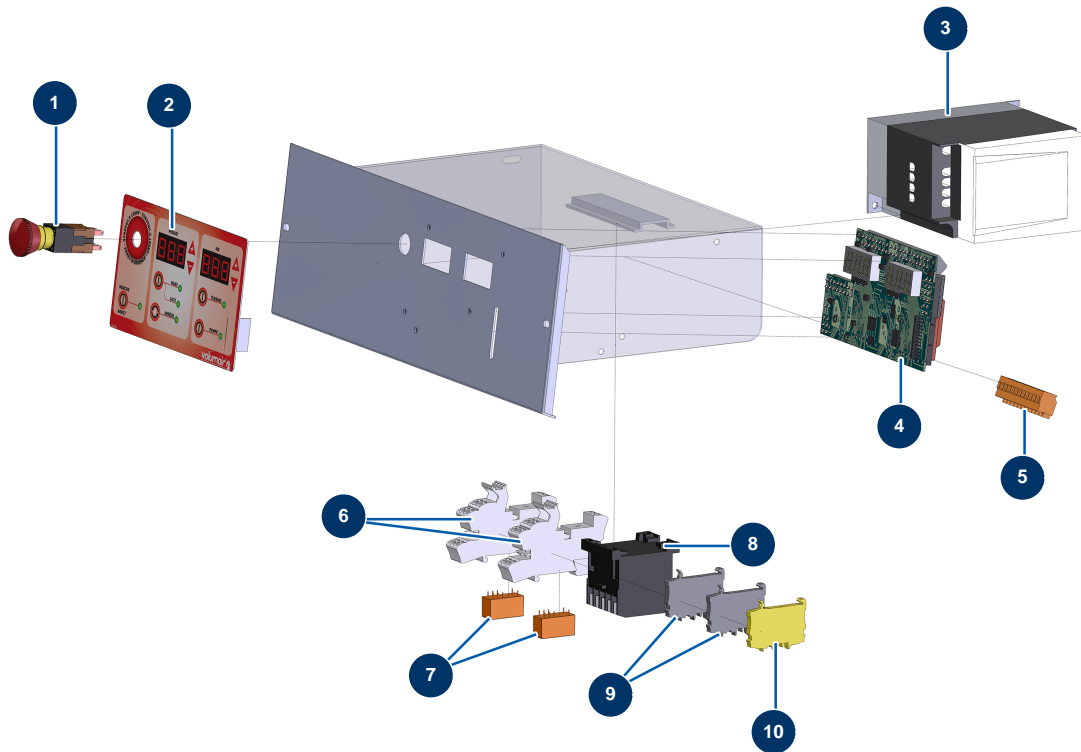

## POLYMAIR 4 HVLP spraying system - Electrical box

### Détails des pièces

Pos.	Référence	Désignation
1	13015	Hanging EMERGENCY STOP button Ø16
2	13010	POLYMAIR front with membrane
3	11781	Inverter 230 V - 0,75 KW
4	30674	POLYMAIR 4 & 6 electronic card
5	11772	12 pins female connector
6	12751	Plug-in miniature relay base
7	12752	Plug-in miniature relay 24V AC - 1RT
8	11918	Coil contactor 24 Volt AC
9	80467	Grey conductor block 4 mm <sup>2</sup>
10	30038	Yellow and green conductive block 6 mm <sup>2</sup>