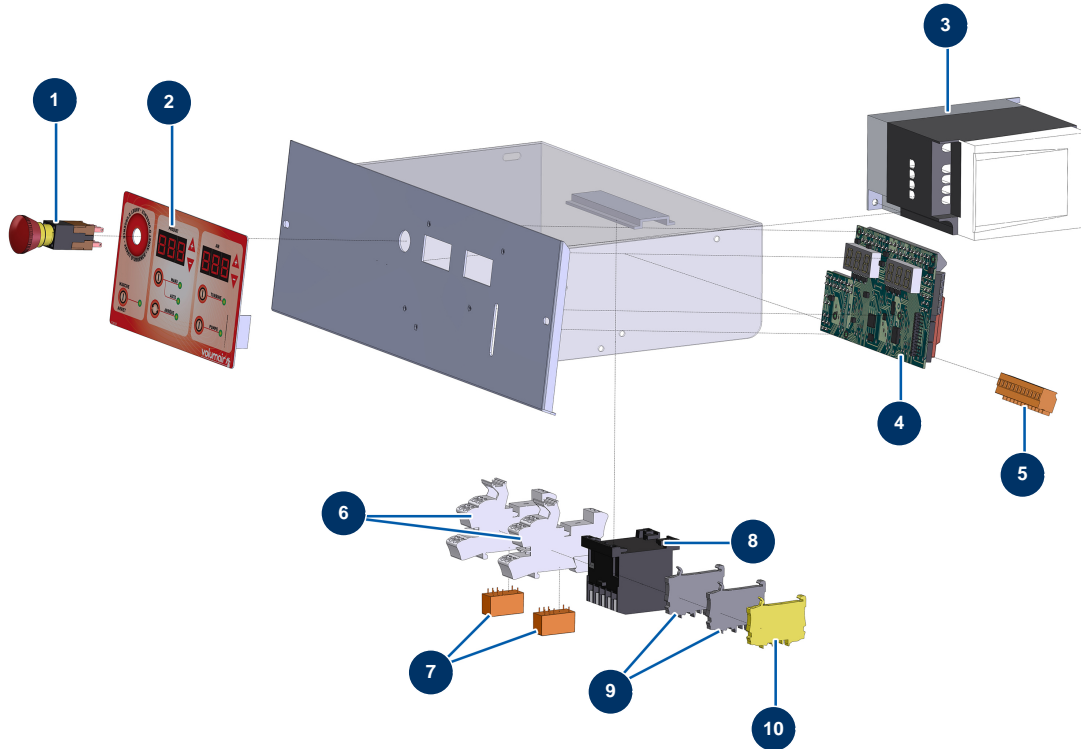

POLYMAIR 4 HVLP spraying system - Electrical box

Détails des pièces

Pos.	Référence	Désignation
1	13015	Hanging EMERGENCY STOP button Ø16
2	13010	POLYMAIR front with membrane
3	11781	Inverter 230 V - 0,75 KW
4	30674	POLYMAIR 4 & 6 electronic card
5	11772	12 pins female connector
6	12751	Plug-in miniature relay base
7	12752	Plug-in miniature relay 24V AC - 1RT
8	11918	Coil contactor 24 Volt AC
9	80467	Grey conductor block 4 mm ²
10	30038	Yellow and green conductive block 6 mm ²