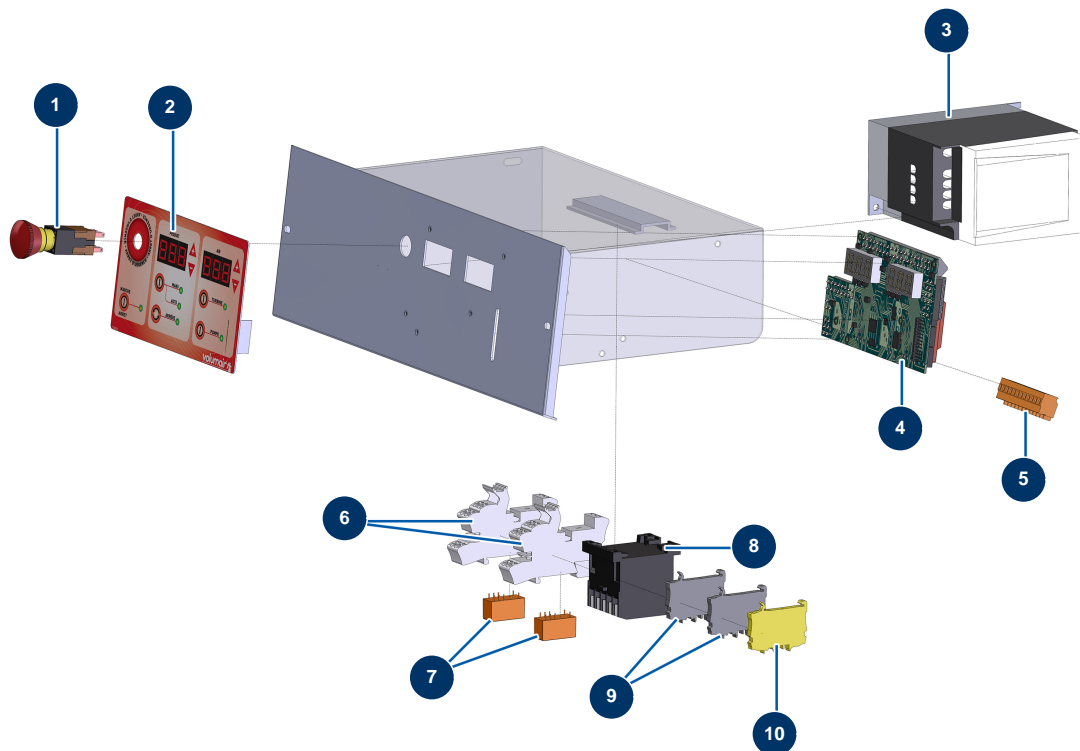

## Systeme de projection HVLP POLYMAIR 4 - Coffret électrique

### Détails des pièces

Pos.	Référence	Désignation
1	13015	Bouton ARRET URGENCE accrochage complet ø 16
2	13010	Face avant à membrane POLYMAIR
3	11781	Variateur vitesse 230 V - 0,75 KW
4	30674	Carte électronique POLYMAIR 4 & 6
5	11772	Connecteur femelle 12 broches
6	12751	Embase relais miniature embrochable
7	12752	Relais miniature embrochable 24VAC - 1RT
8	11918	Contacteur bobine 24 Volt AC
9	80467	Bloc conducteur gris 4 mm <sup>2</sup>
10	30038	Bloc conducteur jaune et vert 4 mm <sup>2</sup>