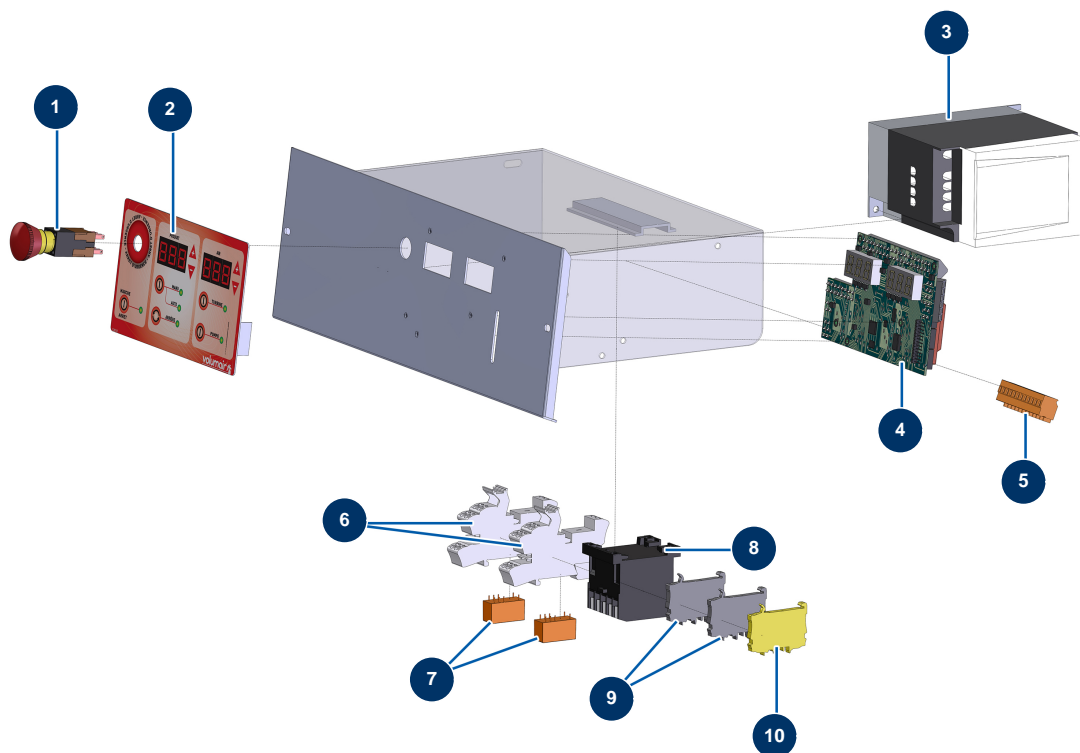

Système de projection HVLP POLYMAIR 4 - Coffret électrique

Détails des pièces

Pos.	Référence	Désignation
1	13015	Bouton ARRET URGENCE accrochage complet ø 16
2	13010	Face avant à membrane POLYMAIR
3	11781	Variateur vitesse 230 V - 0,75 KW
4	30674	Carte électronique POLYMAIR 4 & 6
5	11772	Connecteur femelle 12 broches
6	12751	Embase relais miniature embrochable
7	12752	Relais miniature embrochable 24VAC - 1RT
8	11918	Contacteur bobine 24 Volt AC
9	80467	Bloc conducteur gris 4 mm ²
10	30038	Bloc conducteur jaune et vert 4 mm ²