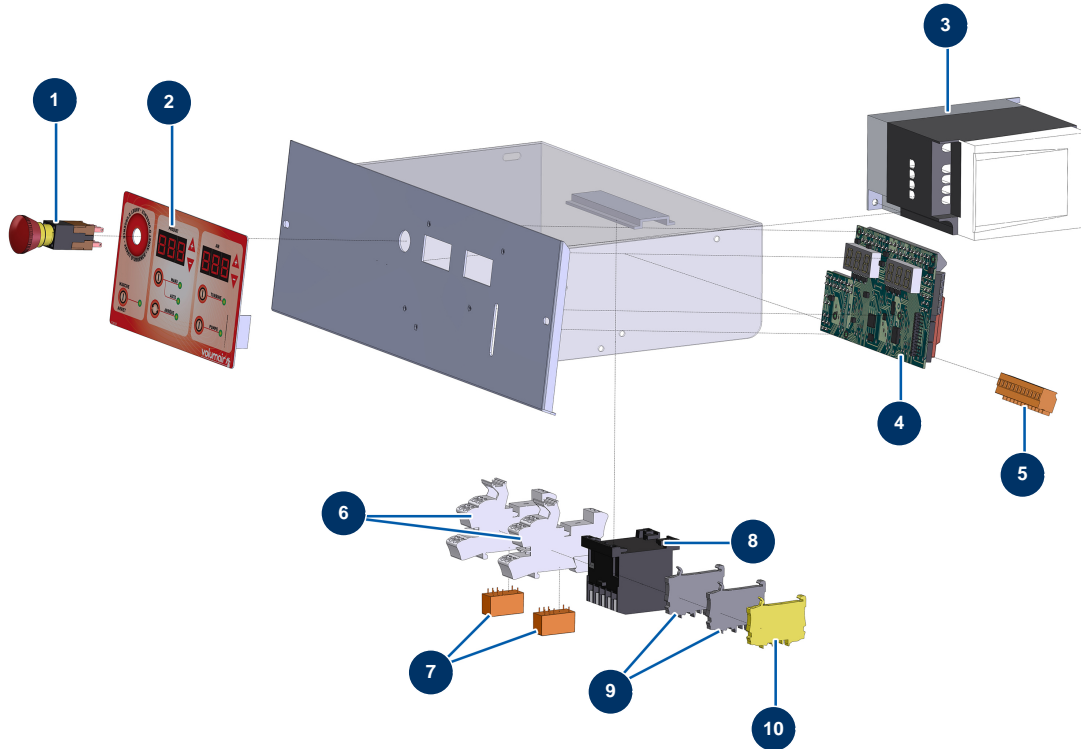

## Systeme de projection HVLP POLYMAIR 4 - Coffret électrique

### Détails des pièces

Pos.	Référence	Désignation
1	13015	Bouton ARRET URGENCE accrochage complet ø 16
2	13010	Face avant à membrane POLYMAIR
3	11781	Variateur vitesse 230 V - 0,75 KW
4	30674	Carte électronique POLYMAIR 4 & 6
5	11772	Connecteur femelle 12 broches
6	12751	Embase relais miniature embrochable
7	12752	Relais miniature embrochable 24VAC - 1RT
8	11918	Contacteur bobine 24 Volt AC
9	80467	Bloc conducteur gris 4 mm <sup>2</sup>
10	30038	Bloc conducteur jaune et vert 4 mm <sup>2</sup>