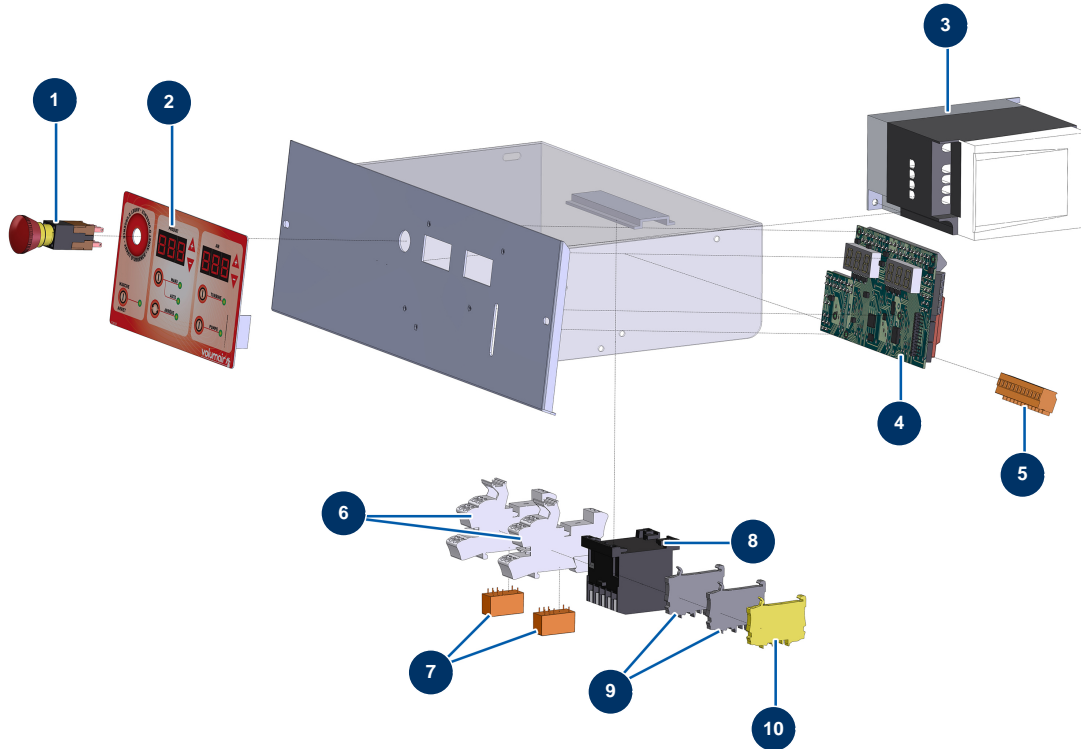

## Sistema di spruzzatura HVLP POLYMAIR 4 - Quadro elettrico

### Détails des pièces

Pos.	Référence	Désignation
1	13015	Pulsante ARRESTO D'EMERGENZA con blocco completo ø 16
2	13010	Frontale a membrana POLYMAIR
3	11781	Variatore velocità 230 V - 0,75 KW
4	30674	Scheda elettronica POLYMAIR 4 e 6
5	11772	Connettore femmina 12 pin
6	12751	Custodia relais miniature a innesto
7	12752	Relais miniatura a innesto 24V AC - 1RT
8	11918	Contattore bobina 24 Volt AC
9	80467	Blocco conduttore grigio 4 mm <sup>2</sup>
10	30038	Blocco conduttore giallo e verde 6 mm <sup>2</sup>