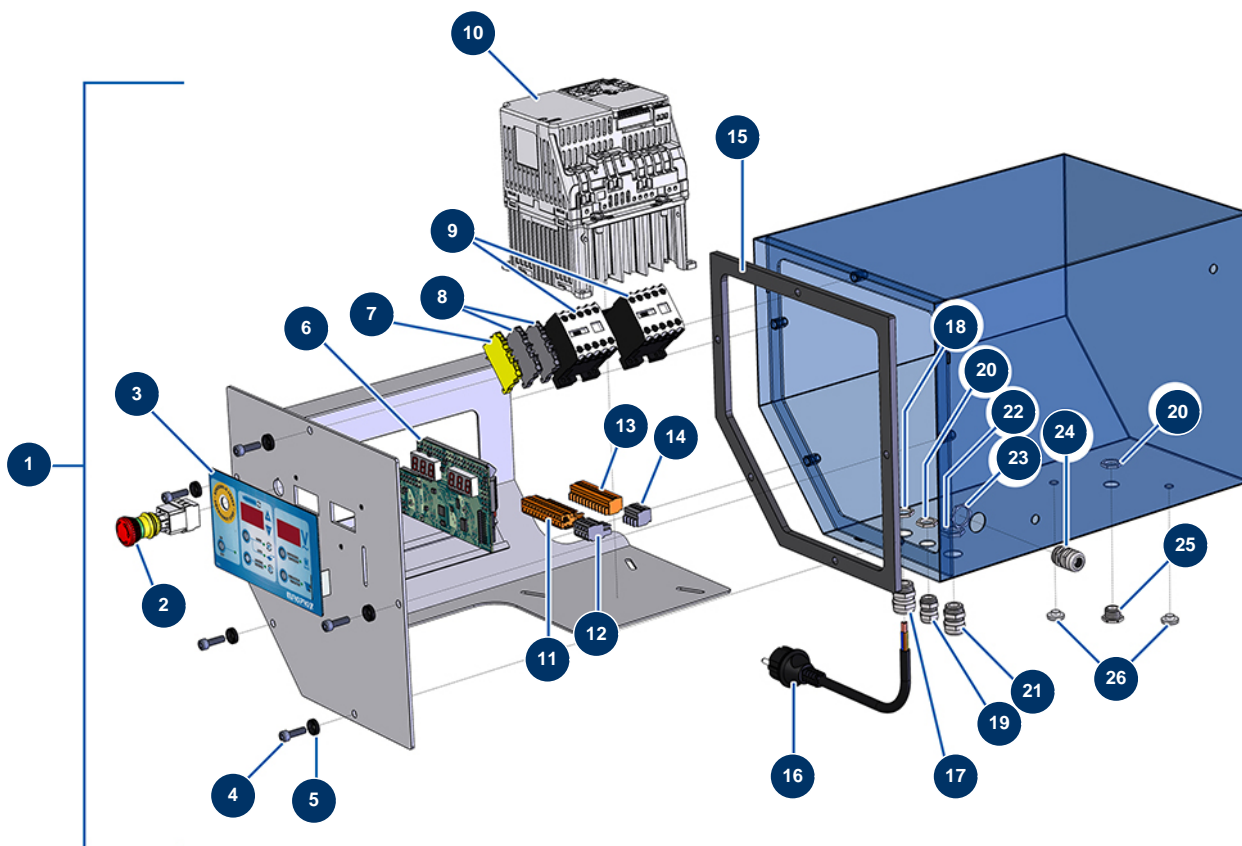

## Intonacatrice COMPACT-PRO 30 - Quadro elettrico

### Détails des pièces

Pos.	Référence	Désignation
1	12848	Quadro elettrico a membrane completo COMPACT-PRO 30 & 35
2	13015	Pulsante ARRESTO D'EMERGENZA con blocco completo ø 16
3	13006	Frontale a membrana COMPACT PRO
4	90996	Vite testa cilindrica 6 x 20 inox
5	80573	Rondella cava ø 6
6	30672	Scheda elettronica COMPACT-PRO 30, 35 e 40
7	30038	Blocco conduttore giallo e verde 6 mm <sup>2</sup>
8	80482	Blocco conduttore grigio 6 mm <sup>2</sup>
9	11918	Contattore bobina 24 Volt AC
10	80459	Variatore velocità 230 V - 2.2 KW
11	11771	Connettore maschio 12 pin
12	12754	Connettore maschio 4 pin
13	11772	Connettore femmina 12 pin

<b>Pos.</b>	<b>Référence</b>	<b>Désignation</b>
14	12755	Connettore femmina 4 pin
15	11361	Guarnizione scatola comandi EUROPRO COMPACT-PRO 30
16	90214	Cavo alimentazione con spina stampata 3G 2,5 mm <sup>2</sup>
17	30332	Premistoppa a tenuta ermetica nichelato da 13
18	30054	Dado premistoppa da 13
19	80445	Premistoppa a tenuta ermetica da M 16
20	11327	Dado premistoppa da M 16
21	30040	Premistoppa a tenuta ermetica nichelato da 11 CEM
22	30333	Dado premistoppa da 11 CEM
23	30060	Dado premistoppa da 11
24	30082	Premistoppa a tenuta ermetica nichelato da 11
25	80442	Tappo per scatola comandi da IM 16
26	80397	Tappo scarico acqua per scatola comandi