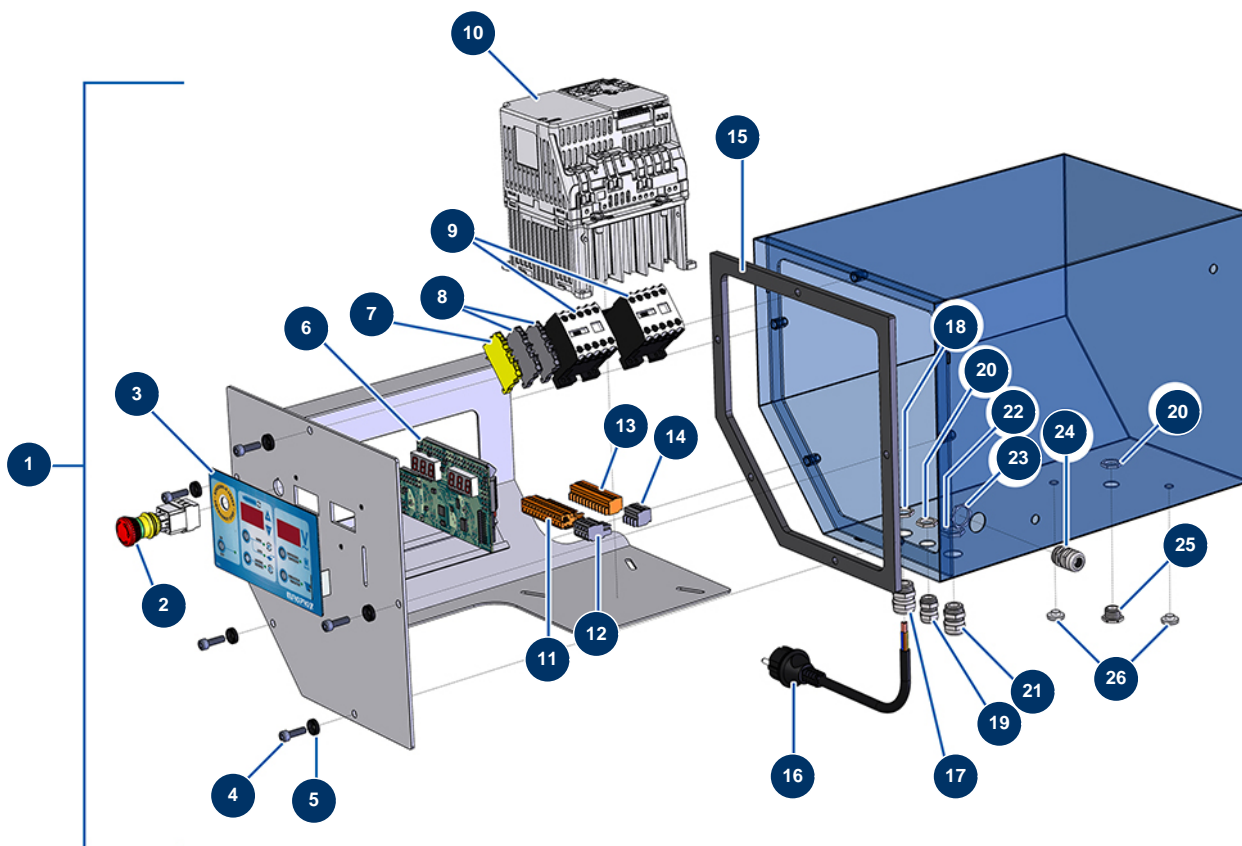

Intonacatrice COMPACT-PRO 30 - Quadro elettrico

Détails des pièces

Pos.	Référence	Désignation
1	12848	Quadro elettrico a membrane completo COMPACT-PRO 30 & 35
2	13015	Pulsante ARRESTO D'EMERGENZA con blocco completo ø 16
3	13006	Frontale a membrana COMPACT PRO
4	90996	Vite testa cilindrica 6 x 20 inox
5	80573	Rondella cava ø 6
6	30672	Scheda elettronica COMPACT-PRO 30, 35 e 40
7	30038	Blocco conduttore giallo e verde 6 mm ²
8	80482	Blocco conduttore grigio 6 mm ²
9	11918	Contattore bobina 24 Volt AC
10	80459	Variatore velocità 230 V - 2.2 KW
11	11771	Connettore maschio 12 pin
12	12754	Connettore maschio 4 pin
13	11772	Connettore femmina 12 pin

Pos.	Référence	Désignation
14	12755	Connettore femmina 4 pin
15	11361	Guarnizione scatola comandi EUROPRO COMPACT-PRO 30
16	90214	Cavo alimentazione con spina stampata 3G 2,5 mm ²
17	30332	Premistoppa a tenuta ermetica nichelato da 13
18	30054	Dado premistoppa da 13
19	80445	Premistoppa a tenuta ermetica da M 16
20	11327	Dado premistoppa da M 16
21	30040	Premistoppa a tenuta ermetica nichelato da 11 CEM
22	30333	Dado premistoppa da 11 CEM
23	30060	Dado premistoppa da 11
24	30082	Premistoppa a tenuta ermetica nichelato da 11
25	80442	Tappo per scatola comandi da IM 16
26	80397	Tappo scarico acqua per scatola comandi