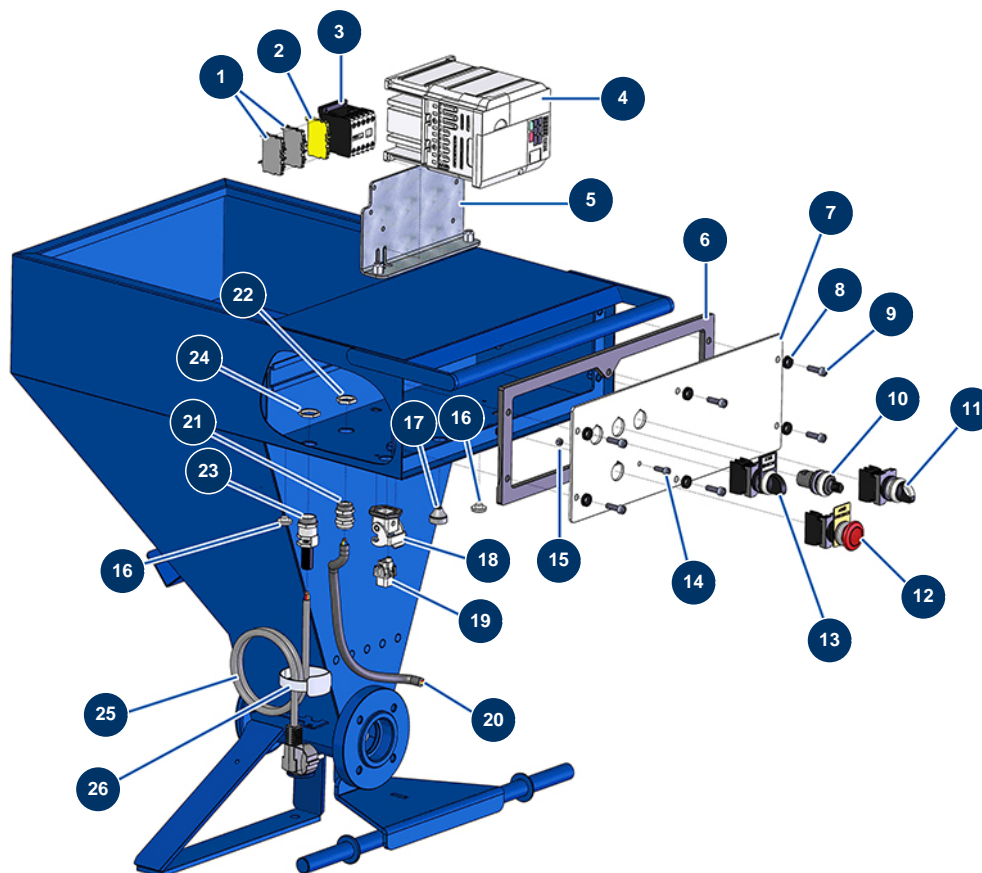

## Intonacatrice airless MINIJET 80 completa - Quadro elettrico

### Détails des pièces

Pos.	Référence	Désignation
1	80467	Blocco conduttore grigio 4 mm <sup>2</sup>
2	30038	Blocco conduttore giallo e verde 6 mm <sup>2</sup>
3	30011	Contattore bobina 230 Volt per macchina intonacatrice
4	12300	Variatore velocità 230 V - 1,5 kW logico
5	10002	Supporto variatore 4 e 8 P
6	10049	Guarnizione scatola comandi EUROPRO 8 P
7	10006	Supporto scatola elettrica 8 P
8	80573	Rondella cava ø 6
9	90996	Vite testa cilindrica 6 x 20 inox
10	80645	Potenziometro completo di intonacatrice dal marzo 2003
11	14180	Pulsante MANU-AUTO-RETRO completo MINIJET
12	90038	Pulsante ARRESTO D'EMERGENZA completo ø 22
13	30034	Pulsante ACCENSIONE completo

<b>Pos.</b>	<b>Référence</b>	<b>Désignation</b>
14	90160	Vite testa cilindrica 5 x 16
15	11880	Dado M 5 nylstop
16	80397	Tappo scarico acqua per scatola comandi
17	11564	Premistoppa gomma grigio M 16
18	11915	Supporto isolante 3 p + T - 1 leva per cardatrice
19	11914	Frutto presa 4 p + T cardatrice
20	90606	Cavo schermato 4 x 1,5 al metro
21	30040	Premistoppa a tenuta ermetica nichelato da 11 CEM
22	30333	Dado premistoppa da 11 CEM
23	80450	Premistoppa per cavo d'alimentazione da 11
24	30060	Dado premistoppa da 11
25	90180	Cavo alimentazione con spina stampata 3G 1,5 mm <sup>2</sup>
26	12411	Fascetta autobloccante 20 x 330 mm