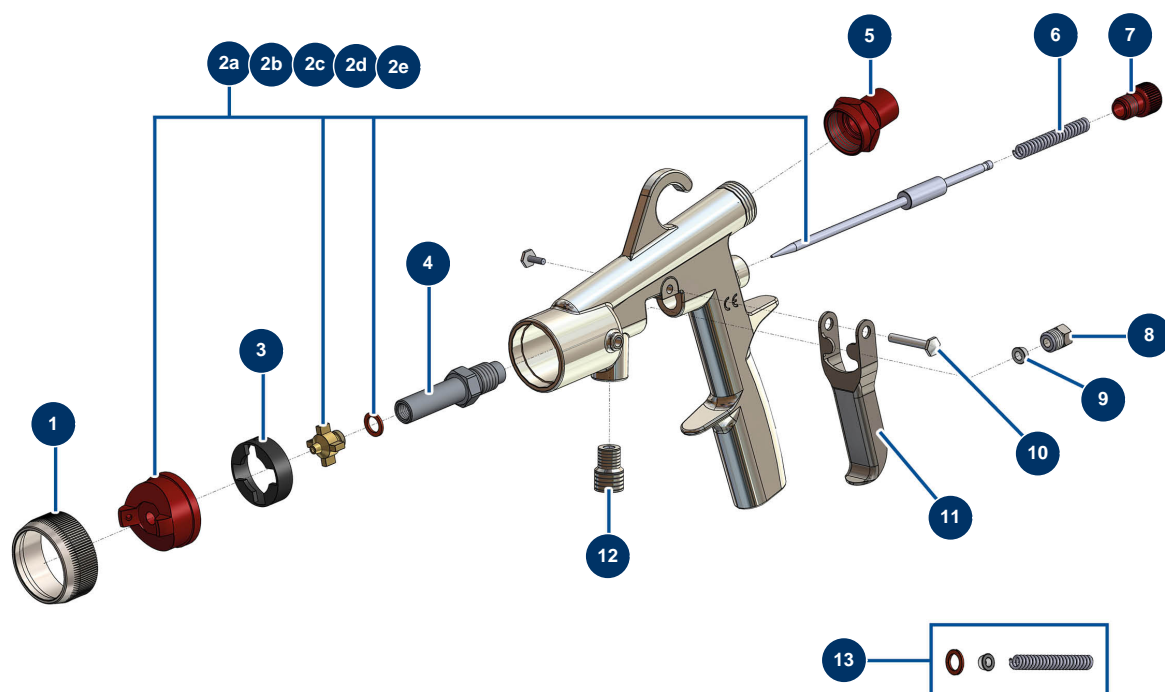

Pistolet peinture sans godet HV240 pour turbine - Vue générale

Détails des pièces

Pos.	Référence	Désignation
1	AC10786	Bague buse pistolet HV230/240
2a	ACHV050	Kit atomisation 0,5 mm HV230 & HV240
2b	ACHV100	Kit atomisation 1,0 mm HV230 & HV240
2c	ACHV150	Kit atomisation 1,5 mm HV230 & HV240
2d	ACHV250	Kit atomisation 2,5 mm HV230 & HV240
2e	ACHV350	Kit atomisation 3,5 mm HV230 & HV240
3	1008588	Croix passage d'air pistolet T21/25/152
4	AC10788	Tube sortie produit pistolet HV230/240
5	1020027	Raccord rapide mâle chromé taraudé 24 x 150
6	AC10792	Ressort pointeau pistolet HV230/240 (x2)
7	AC10842	Molette réglage débit produit pistolet HV230/240
8	AC10104	Ecrou presse étoupe pistolet HV230/240
9	AC10241	Joint presse étoupe pistolet HV230/240 (x5)

Pos.	Référence	Désignation
10	AC10696	Axe gâchette complet pistolet HV230/240, AC20A/25G/35A/40G/55P
11	AC10818	Gâchette pistolet HV230/240
12	AC10270	Raccord entrée produit pistolet HV230/240, AC55P
13	AC10827	Pochette joints pistolet HV230