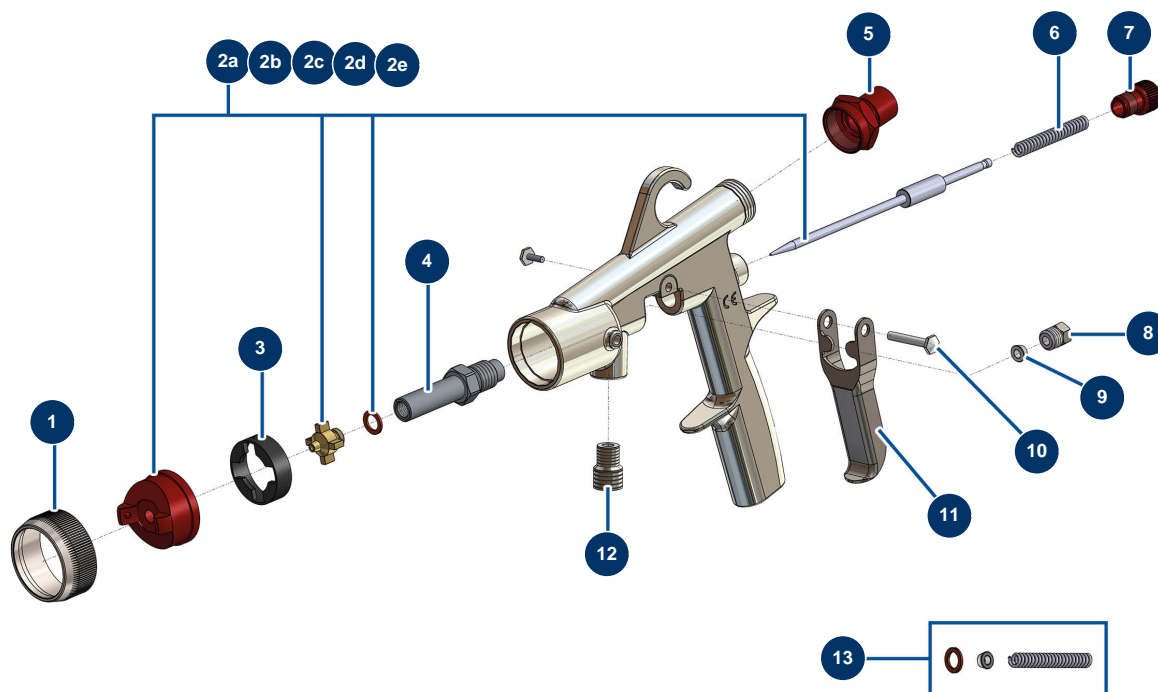

Pistolet peinture sans godet HV240 pour turbine - Vue générale

Détails des pièces

Pos.	Référence	Désignation
1	AC10786	Bague buse pistolet HV230/240
2a	ACHV050	Kit atomisation 0,5 mm HV230 & HV240
2b	ACHV100	Kit atomisation 1,0 mm HV230 & HV240
2c	ACHV150	Kit atomisation 1,5 mm HV230 & HV240
2d	ACHV250	Kit atomisation 2,5 mm HV230 & HV240
2e	ACHV350	Kit atomisation 3,5 mm HV230 & HV240
3	1008588	Croix passage d'air pistolet T21/25/152
4	AC10788	Tube sortie produit pistolet HV230/240
5	1020027	Raccord rapide mâle chromé taraudé 24 x 150
6	AC10792	Ressort pointeau pistolet HV230/240 (x2)
7	AC10842	Molette réglage débit produit pistolet HV230/240
8	AC10104	Ecrou presse étoupe pistolet HV230/240
9	AC10241	Joint presse étoupe pistolet HV230/240 (x5)

Pos.	Référence	Désignation
10	AC10696	Axe gâchette complet pistolet HV230/240, AC20A/25G/35A/40G/55P
11	AC10818	Gâchette pistolet HV230/240
12	AC10270	Raccord entrée produit pistolet HV230/240, AC55P
13	AC10827	Pochette joints pistolet HV230