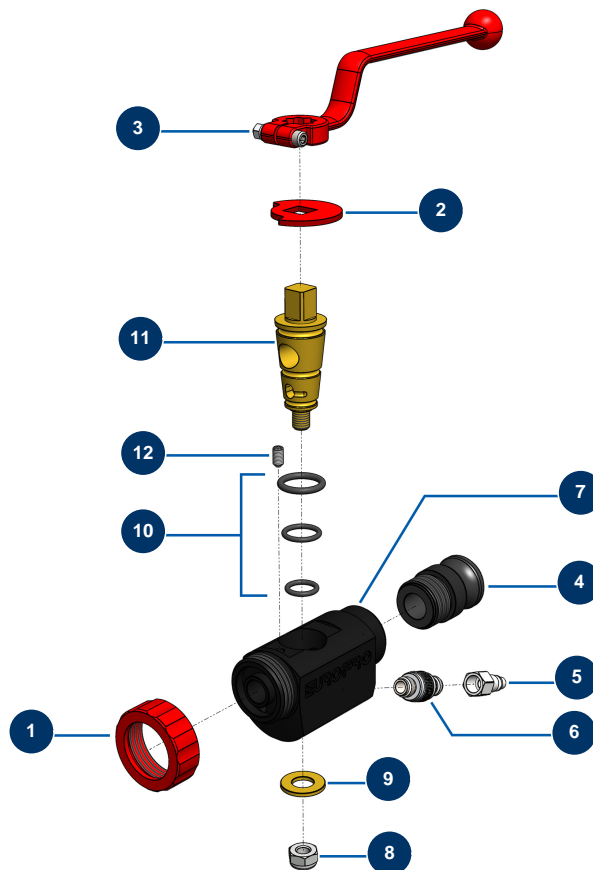

ABS-Spritzlanze – VOLUMAIR vor 2003 - Gesamtansicht

Détails des pièces

Pos.	Référence	Désignation
1	10031	Lanzenring Alu, rot
2	10030	Sicherungsscheibe
3	20003	Griff Lanze abgewinkelt Rot (Quadrat von 14)
4	10280	Aluadapter 1" x M 30/150 für Lanze 8, 14, 24, CP30
5	80091	Schnellanschluss männlich mit Gewinde 1/4" ø 6
6	20006	Luftverstellungshahn 1/4" M x 1/4" M
7	10028	ABS-Lanzenkörper schwarz
8	60013	Mutter M 10 Nylstop
9	10032	Große Unterlegscheibe
10	80154	Lanzendichtungs-Kit M.A.P. EUROPRO
11	10029	Messingkegel der Lanze
12	30371	Inbusschraube ABS-Lanze