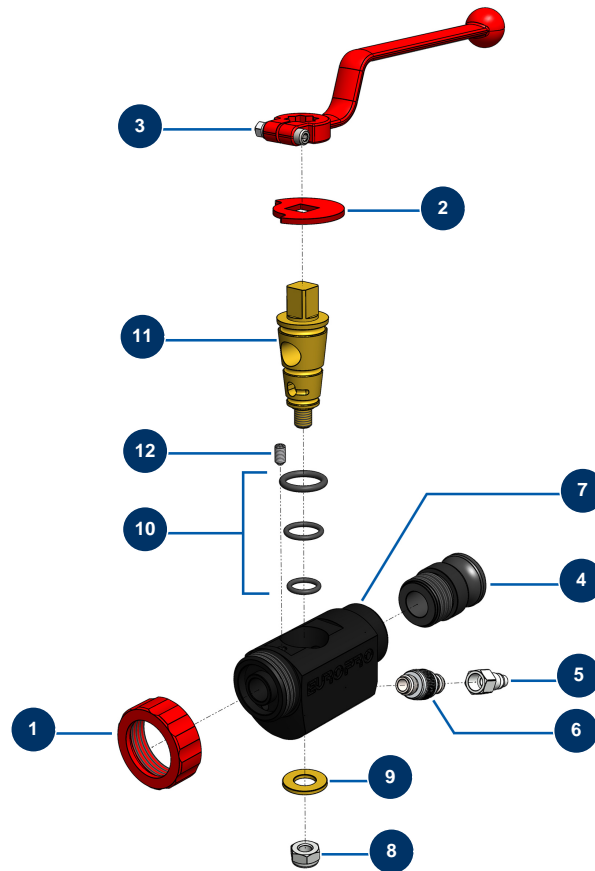

ABS-Spritzlanze – VOLUMAIR vor 2003 - Gesamtansicht

Détails des pièces

Pos.	Référence	Désignation
1	10031	Lanzenring Alu, rot
2	10030	Sicherungsscheibe
3	20003	Griff Lanze abgewinkelt Rot (Quadrat von 14)
4	10280	Aluadapter 1" x M 30/150 für Lanze 8, 14, 24, CP30
5	80091	Schnellanschluss männlich mit Gewinde 1/4" ø 6
6	20006	Luftverstellungshahn 1/4" M x 1/4" M
7	10028	ABS-Lanzenkörper schwarz
8	60013	Mutter M 10 Nylstop
9	10032	Große Unterlegscheibe
10	80154	Lanzendichtungs-Kit M.A.P. EUROPRO
11	10029	Messingkegel der Lanze
12	30371	Inbusschraube ABS-Lanze