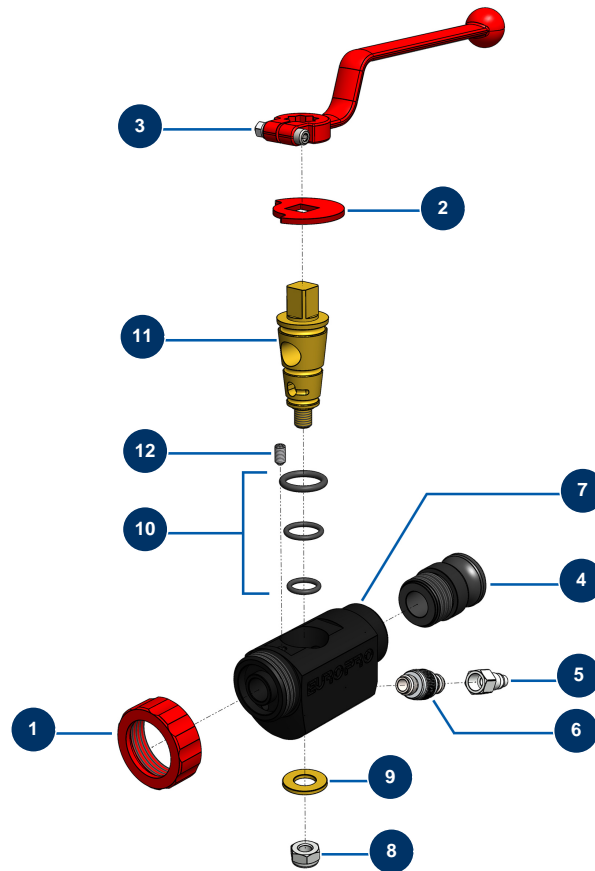

Lance projection ABS - VOLUMAIR avant 2003 - Vue générale

Détails des pièces

Pos.	Référence	Désignation
1	10031	Bague lance alu, rouge
2	10030	Rondelle d'arrêt
3	20003	Poignée lance coudée Rouge (carré de 14)
4	10280	Adaptateur alu 1" x M 30/150 pour lance 8, 14, 24, CP30
5	80091	Raccord rapide mâle taraudé 1/4" ø 6
6	20006	Robinet réglage d'air 1/4" M x 1/4" M
7	10028	Corps lance ABS noir
8	60013	Ecrou M 10 nylstop
9	10032	Rondelle lance
10	80154	Kit joint de lance M.A.P. EUROPRO
11	10029	Cône laiton de lance
12	30371	Vis tête creuse lance ABS