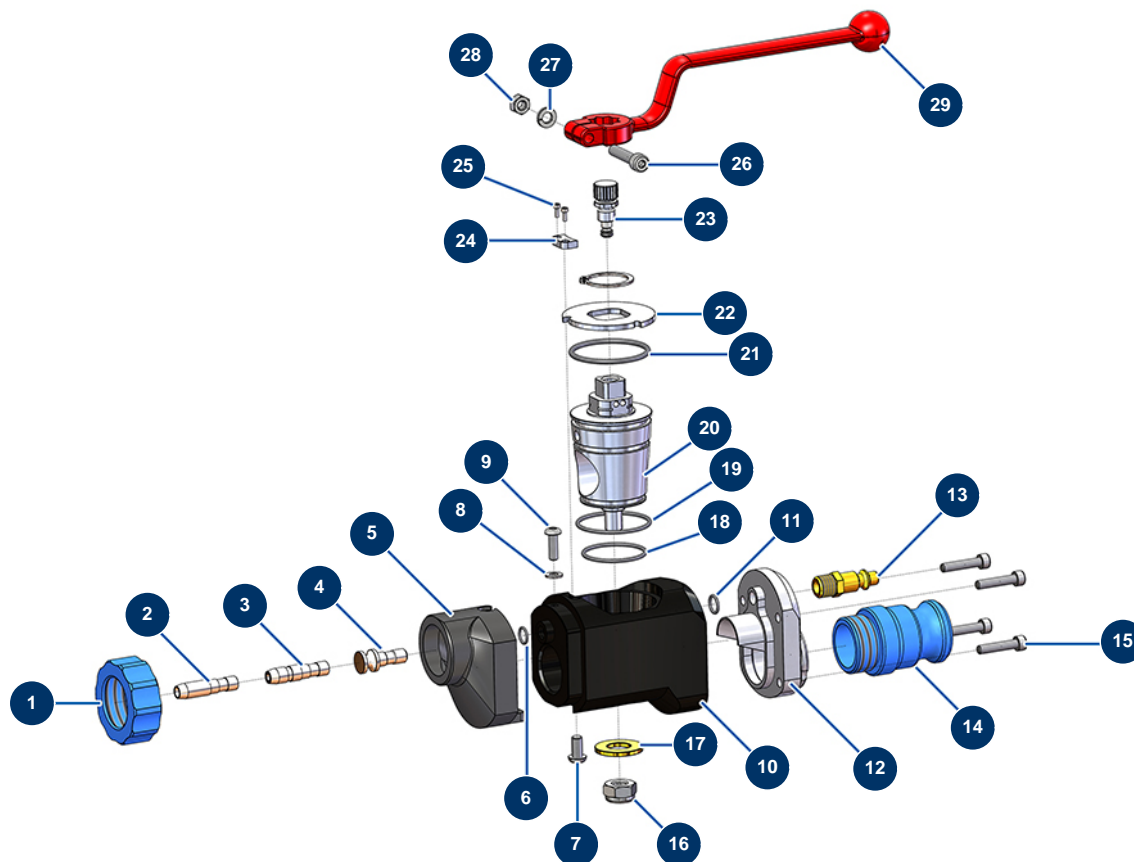

## Lance mortier ABS raccord 1" - Vue générale

### Détails des pièces

Pos.	Référence	Désignation
1	11817	Bague lance mortier bleue
2	11815	Bouchon air lance mortier
3	11814	Tube injecteur air lance mortier
4	M10446	Gicleur air ø4 lance mortier
5	M10050	Nez alu lance mortier
6	14617	Joint torique 8 x 1,25
7	13197	Vis tête bombée M 6 x 12 inox
8	70085	Rondelle étroite ø 5
9	11735	Vis tête bombée M 5 x 16 inox
10	M10386	Corps lance COMPACT PRO nouveau modèle
11	11824	Joint torique 8,5 x 1,5
12	M10387	Flasque arrière lance mortier
13	70043	Raccord rapide mâle fileté 1/4"

Pos.	Référence	Désignation
14	11810	Adaptateur alu 1" pour lance mortier
15	12863	Vis tête cylindrique 5 x 20 inox
16	60013	Ecrou M 10 nylstop
17	10032	Rondelle lance
18	11828	Joint torique 34 x 2
19	11827	Joint torique 40 x 2
20	11811	Boisseau de lance ABS Mortier
21	11826	Joint torique 42 x 2,7
22	11812	Rondelle d'arrêt lance mortier
23	M07042	Vis régulateur d'air complet lance mortier (nouveau modèle)
24	11813	Butée rondelle d'arrêt lance mortier
25	11822	25
26	90153	Vis tête cylindrique 6 x 30
27	80268	Rondelle grower ø 6 - CP 60
28	10038	Ecrou M 6
29	20003	Poignée lance coudée Rouge (carré de 14)