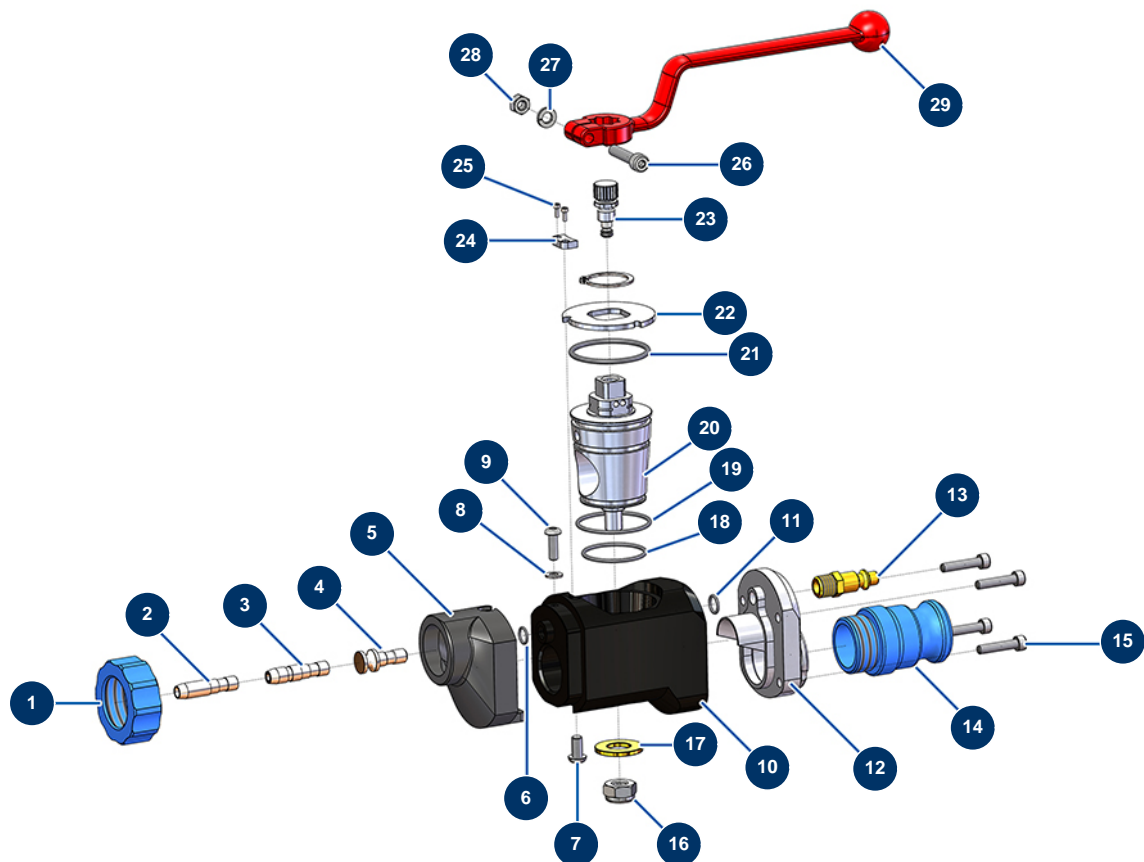

Lancia applicazione malta ABS attacco 1" - Vista generale

Détails des pièces

Pos.	Référence	Désignation
1	11817	Ghiera lancia malta blu
2	11815	Tappo aria lancia malta
3	11814	Tubo iniettore aria lancia malta
4	M10446	Ugello aria Ø4 per lancia malta
5	M10050	Naso alluminio lancia malta
6	14617	Guarnizione O-Ring 8 x 1,25
7	13197	Vite testa bombata M 6 x 12 inox
8	70085	Rondella stretta ø 5
9	11735	Vite testa bombata M 5 x 16 inox
10	M10386	Corpo lancia COMPACT PRO nuovo modello
11	11824	Guarnizione O-Ring 8,5 x 1,5
12	M10387	Flangia posteriore per lancia malta
13	70043	Attacco rapido maschio filetto esterno 1/4"

Pos.	Référence	Désignation
14	11810	Adattatore alluminio 1" per lancia malta
15	12863	Vite testa cilindrica 5 x 20 inox
16	60013	Dado M 10 nylstop
17	10032	Rondella lancia
18	11828	Guarnizione O-Ring 34 x 2
19	11827	Guarnizione O-Ring 40 x 2
20	11811	Valvola lancia ABS Malta
21	11826	Guarnizione O-Ring 42 x 2,7
22	11812	Rondella di arresto lancia malta
23	M07042	Vite regolatore d'aria completo lancia malta (nuovo modello)
24	11813	Battuta rondella d'arresto lancia malta
25	11822	25
26	90153	Vite testa cilindrica 6 x 30
27	80268	Rondella grower ø 6 - C.P 60
28	10038	Dado M 6
29	20003	Impugnatura lancia a gomito rossa (attacco quadro da 14)